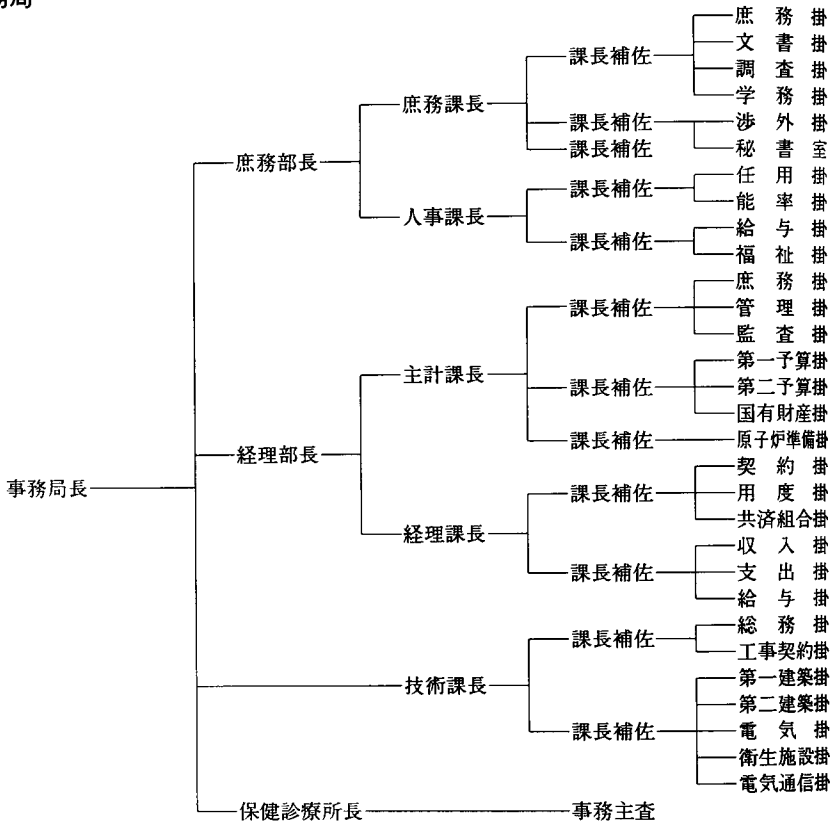

学生監室

[1937(昭和12)年10月13日現在]

庶務課

- 秘書掛
- 庶務掛
- 文書掛

會計課

- 主計掛
- 出納掛
- 用度掛
- 監査掛

営繕課

— 工事司計掛

学生課

管理課

[1950(昭和25)年4月1日現在]

事務局

輔導部

[1960(昭和35)年10月1日現在]

事務局

学生部

[1973(昭和48)年10月1日現在]

事務局

学生部

[1998(平成10)年5月1日現在]

事務局