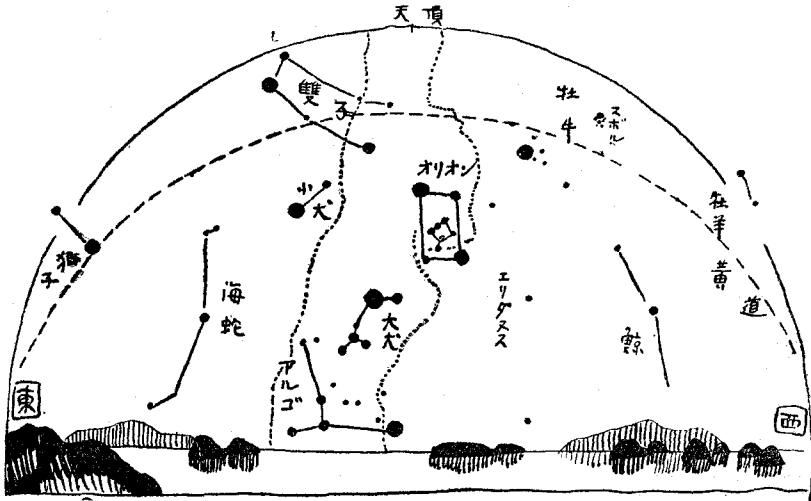

## 二月の星の空（北半）

### 恒 星 界

銀河は丁度南北に流れて、此れに浸る駭者座は天頂に近く位してゐる。

天の河に沿ふて此の星座より北に眼を移せばペルセウス、カシオペア、セフェウスがあり、又南に沿ふて顔を轉ずれば双子、小犬、オリオン、大犬、アルゴ等、多くの一等星を含む諸星座が浮ぶ。

北極星と北斗七星との間には龍座が横はり、カシオペアの西にアンドロメダ、三角、牡羊が並ぶ。その下、西の地平線に近くペガスが半ば没しかけてゐる。正東に獅子が昇り、その南には海蛇の長驅が直立する。エリダニスと鯨とは西南の空に低いが、その上方にスホルの七ツ星が優しく輝いて、同じ牡牛星座のヒアデス群と對立してゐる。

二月の星の空 (南半)

### 太陽系

太陽は月半ばまで寶瓶宮にあるが22日に雙魚宮に侵入する。

星座は月初め山羊座で後水瓶宮に移る。

月は6日午前5時11分満月、14日午前4時5分下弦、21日午後6時41分新月、28日午後0時21分上弦であり、13日午前1時に遠地點を、24日午後8時に近地點を通過する。

水星は宵天の星9日東方最大離角(18度)。

金星は曉天にあり14日午前11時火星と合、19日午前2時月と合。

火星も曉に見え14日金星と合の後18日午後10時月と合。