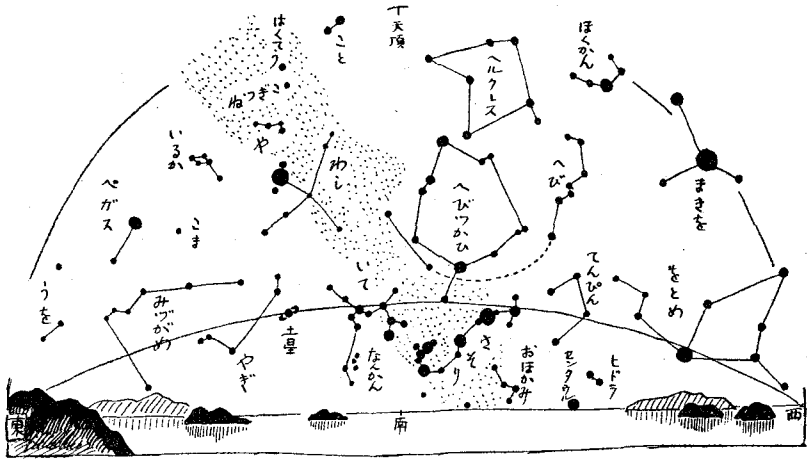

八月の南天

○ 6 冥王星	ふたご	[60]	[+15]	
○ 7 金星	ふたご	.7	-4.2	暁の明星
○ 8 火星	ふたご	3.6	+1.6	
● 9 天王星	うを	29.3	-6.1	

月末の赤経順	赤緯	星座	距離 格線	等級	附記
● 1	土星	やぎ	13.6	+0.5	午後九時半頃南中
○ 2	海王星	しし	46.7	+7.8	太陽に近く観望に適せず
○ 3	木星	しし	9.6	-1.2	
○ 4	太陽	しし			
○ 5	水星	しし	1.1	+1.2	
○ 6	冥王星	ふたご	[60.0]	[+15]	
○ 7	金星	ふたご	.9	-4.1	暁の明星
○ 8	火星	ふたご	3.0	+1.6	
● 9	天王星	うを	29.3	+6.1	

IV.—注意すべき天象

5日 金星最大光輝	27日 木星合
14日 土星(北・3°32')と月との接近	28日 火星(南4°4')と月との接近
17日 水星内合	31日 海王星合