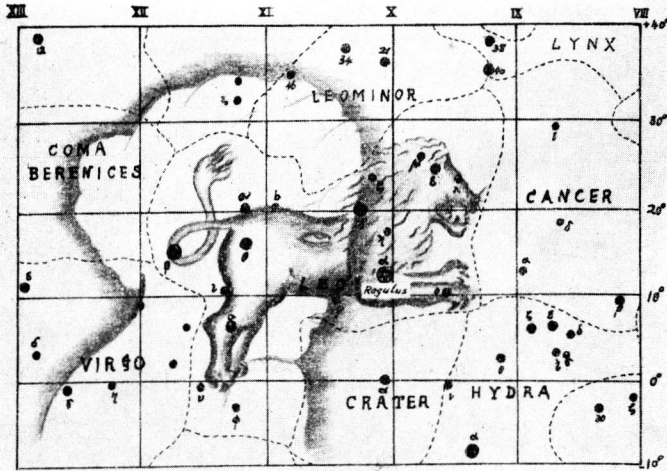

II—天象

日	時分	天象
1	11 49	土(南4°57')と月と合
2	11 34	水(南7°2')と月と合
5	5 25	天(南5°52')と月と合
6	9 6	金(南4°14')と月と合
7	3 —	火星が對衝
12	14 —	火星が近日點
15	16 19	海(北5°2')と月と合
18	5 4	火(北7°45')と月と合
21	4 0	木(北5°38')と月と合
22	21 —	天王星が會合
25	15 —	水(南14')と天と合
27	16 —	金星が近日點
27	21 —	水星が外合
29	0 18	土(南5°27')と月と合
29	18 —	水星が昇交點

新月 4月 3日 21時11分
上弦 11日 2時42分

満月 4月 19日 6時10分
下弦 26日 13時20分

主な流星群

日付	赤緯	赤緯	附近の星	性質
16日—25日	213°	-10°	乙女座 α	緩ノ火球
20日—22日	271	+33	琴座 κ	速ノ顯著
30日頃	291	+58	龍座 δ	稍緩

—— 四月の星座 —— 夜話 [Leo]

憤怒のデュ1ノ1は茲にネミアの谷へ一頭の獅子を送るのでした。間もなく此の谷の附近は恐怖の妖氣ですつかり蔽はれなければならないのでせう。