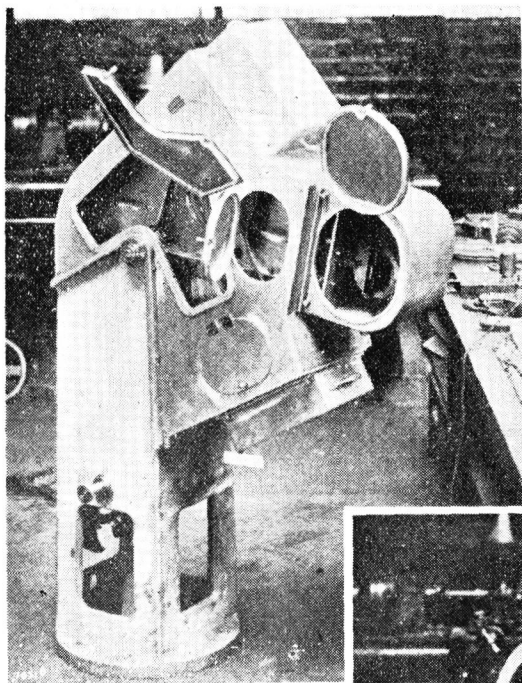

學界の新勢力

エデンバラ王立天文臺の新しい「36吋」反射鏡
(グラブ會社製)

此の分光機は完全な保温箱につまされ、内部は電熱作用によつて自働的に一定の温度が保たれる。

尙ほ此の望遠鏡には電弧と蓄電器、案内望遠鏡、眼視用望遠鏡及び直接寫真撮影用のカメラを持つてゐる。

此の二つの寫真は此のエデンバラの大反射鏡に用ゐられる分光寫真機である。此の分光機はガラスプリズム三個と、石英プリズム一個と、一揃ひのレンズとを持ち、寫真カメラは三つとなつてゐる。此等のプリズムは皆容易に取り外しが出来、三つのカメラは皆一個乃至三個のプリズムを用ゐることが出来る。

大英國スコットランドのエデンバラ市外ブラクフォト丘上にある王立天文臺は昨年「36吋」といふ大反射鏡をグラブ會社から受け取つた。此の器械の成績は世界の注目する所である。

大反射鏡の自働環を刻む作業

(グラブ會社にて)

大反射鏡の自働装置として
働く「時計仕かけ」

グラブ會社としては、近頃珍しい製品であつて、英國製造工業の代表作品とも見られ、將來の信用のためにも努力されたものである。