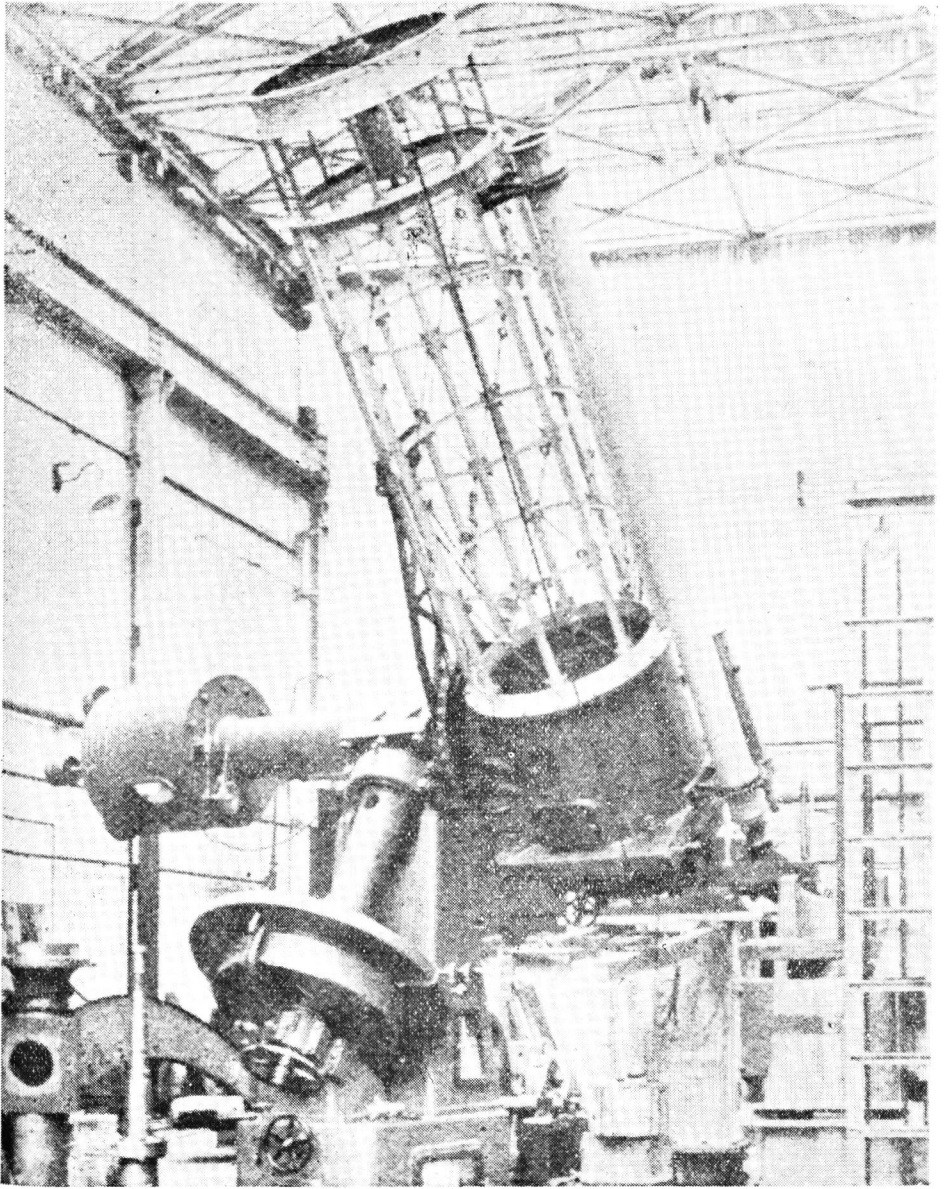

學界の新勢力

エデンバラ王立天文臺の新しい「36吋」反射鏡
(グラブ會社製)

此の分光機は完全な保温箱につまされ、内部は電熱作用によつて自働的に一定の温度が保たれる。

尙ほ此の望遠鏡には電弧と蓄電器、案内望遠鏡、眼視用望遠鏡及び直接寫真撮影用のカメラを持つてゐる。

此の二つの寫真は此のエデンバラの大反射鏡に用ゐられる分光寫真機である。此の分光機はガラスプリズム三個と、石英プリズム一個と、一揃ひのレンズとを持ち、寫真カメラは三つとなつてゐる。此等のプリズムは皆容易に取り外しが出来、三つのカメラは皆一個乃至三個のプリズムを用ゐることが出来る。

大英國スコットランドのエデンバラ市外ブラクフォト丘上にある王立天文臺は昨年「36吋」といふ大反射鏡をグラブ會社から受け取つた。此の器械の成績は世界の注目する所である。

大反射鏡の自働環を刻む作業

(グラブ會社にて)

大反射鏡の自働装置として
働く「時計仕かけ」

グラブ會社としては、近頃珍しい製品であつて、英國製造工業の代表作品とも見られ、將來の信用のためにも努力されたものである。