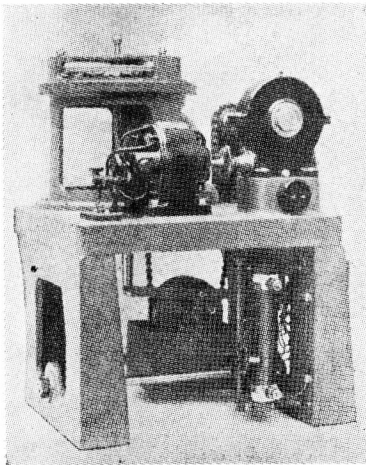

學界の新勢力

エデンバラ王立天文臺の新しい「36吋」反射鏡
(グラブ會社製)

此の分光機は完全な保温箱につまされ、内部は電熱作用によつて自働的に一定の温度が保たれる。

尙ほ此の望遠鏡には電弧と蓄電器、案内望遠鏡、眼視用望遠鏡及び直接寫真撮影用のカメラを持つてゐる。

此の二つの寫真は此のエデンバラの大反射鏡に用ゐられる分光寫真機である。此の分光機はガラスプリズム三個と、石英プリズム一個と、一揃ひのレンズとを持ち、寫真カメラは三つとなつてゐる。此等のプリズムは皆容易に取り外しが出来、三つのカメラは皆一個乃至三個のプリズムを用ゐることが出来る。

大英國スコットランドのエデンバラ市外ブラクフォト丘上にある王立天文臺は昨年「36吋」といふ大反射鏡をグラブ會社から受け取つた。此の器械の成績は世界の注目する所である。

大反射鏡の自働環を刻む作業

(グラブ會社にて)

大反射鏡の自働装置として
働く「時計仕かけ」

グラブ會社としては、近頃珍しい製品であつて、英國製造工業の代表作品とも見られ、將來の信用のためにも努力されたものである。