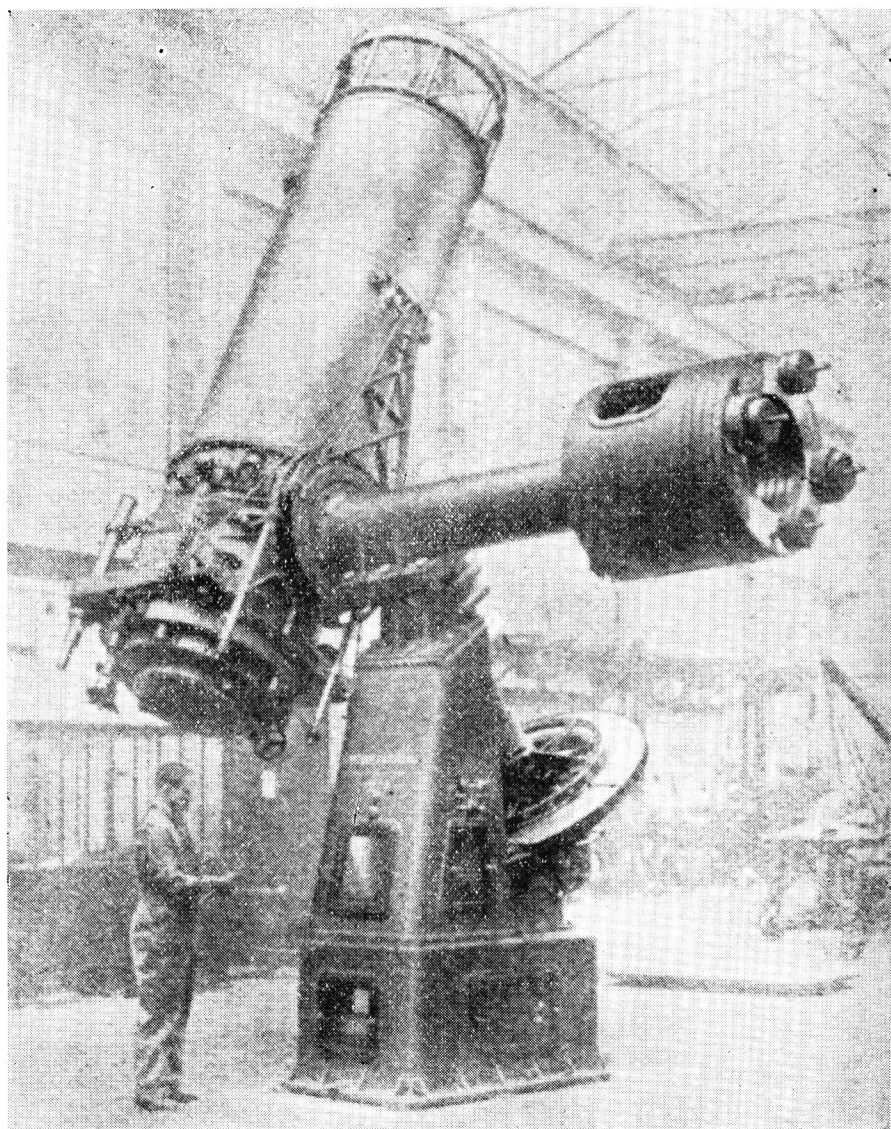

學界の新勢力

エデンバラ王立天文臺の新しい「36吋」反射鏡
(グラブ會社製)

此の分光機は完全な保温箱につまされ、内部は電熱作用によつて自働的に一定の温度が保たれる。

尙ほ此の望遠鏡には電弧と蓄電器、案内望遠鏡、眼視用望遠鏡及び直接寫真撮影用のカメラを持つてゐる。

此の二つの寫真は此のエデンバラの大反射鏡に用ゐられる分光寫真機である。此の分光機はガラスプリズム三個と、石英プリズム一個と、一揃ひのレンズとを持ち、寫真カメラは三つとなつてゐる。此等のプリズムは皆容易に取り外しが出来、三つのカメラは皆一個乃至三個のプリズムを用ゐることが出来る。

大英國スコットランドのエデンバラ市外ブラクフォト丘上にある王立天文臺は昨年「36吋」といふ大反射鏡をグラブ會社から受け取つた。此の器械の成績は世界の注目する所である。

大反射鏡の自働環を刻む作業

(グラブ會社にて)

大反射鏡の自働装置として
働く「時計仕かけ」

グラブ會社としては、近頃珍しい製品であつて、英國製造工業の代表作品とも見られ、將來の信用のためにも努力されたものである。