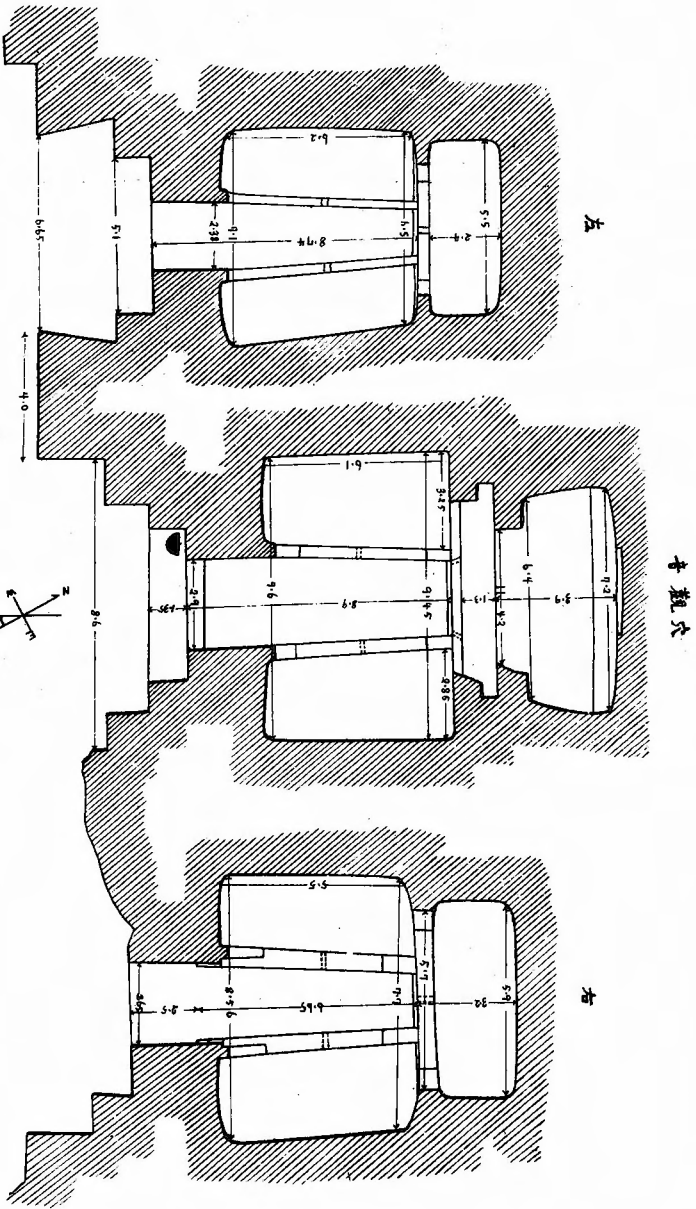

肥後國玉名郡石真村穴觀音是右横穴
大正十年四月
今半尺測量
(平面圖)