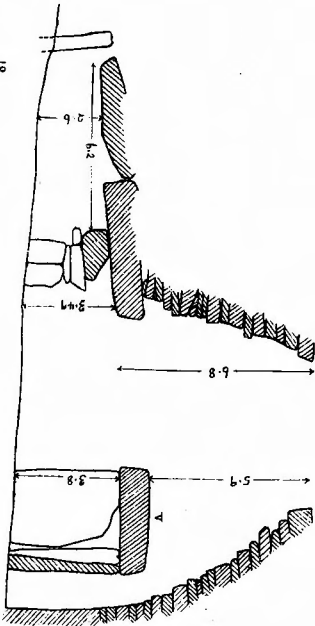

北壁(奥二同子左)

南壁(奥二同子右)

千金甲第一號古墳石室槲壁彫刻模樣拓本

合止第之柳古墳石室 全長十尺有奇

肥後國能託郡小藩明手金堂第三瑞古墳石室 全長十尺有奇

肥後國飽託郡小島町千金甲第益攝古墳石室障屏
大正五年三月實測
公六年三月再測

千金甲第一號古墳石室奧柳壁及障壁

不知火村古墳發見石棺