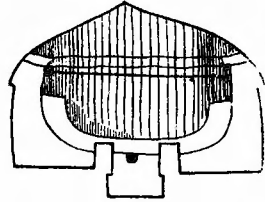

石室縦断面

肥後國玉名郡石真村穴觀音是右横穴
 大正十年四月
 今半尺測量
 (平面圖)

肥後國玉名郡石貫村穴觀音凡左右横穴
(断面圖)

右

音觀穴

左

尺 例 比

石貫村穴觀香橫穴入口