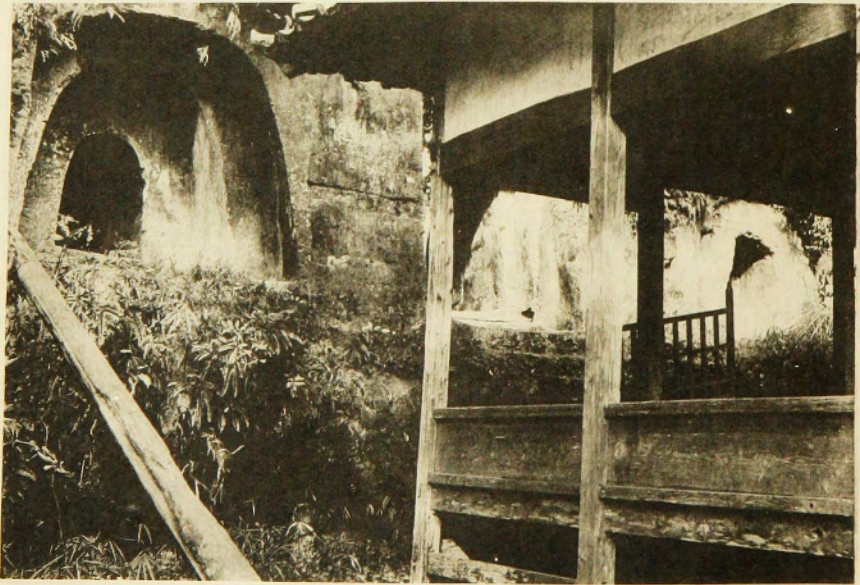

石室縦断面

肥後國玉名郡石真村穴觀音是右横穴
 大正十年四月
 今半尺測量
 (平面圖)

肥後國玉名郡石貫村穴觀音凡左右横穴
(断面圖)

右

音觀穴

左

尺 例 比

石貫村穴觀香橫穴入口