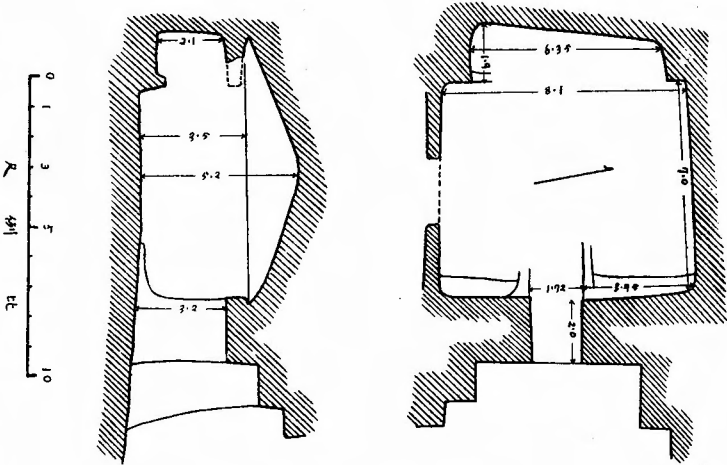

同上 第七號穴

同上 第七號穴 大正三年再測

合上第廿一號模範之全形及剖面圖

合上第廿三號模範之全形及剖面圖

肥後國三木郡五曾村大子屋第二十七號模範之全形及剖面圖

0 1 3 5 10
尺 例 比

石貫村第六號橫穴入口

石貫村第七號橫穴入口