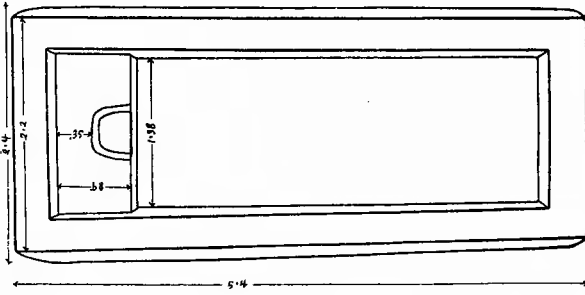

今御壁及石棺

(備考) 各線を長尺で検査す。

肥後國守之郡不知火村城遺古墳 大正五年三月有測

肥後國宇土郡不知火村
 發見石棺
 (現在熊本市明善館)
 大正五年十二月實測

不知火村古墳發見石棺蓋彫刻模樣拓本

筑後國久留米市
日輪寺古墳
大正三年九月香測

合上 大正三年十月香測

日輪寺古墳石室柳壁(南壁)