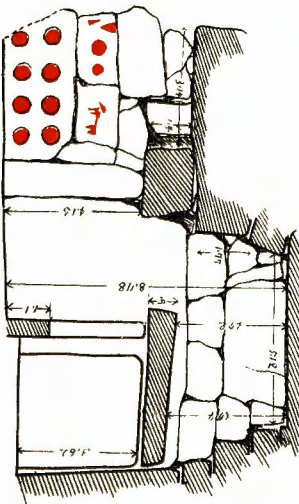

B

大村及京ヶ峯樺穴裝飾彫刻拓本

入口東壁

入口西壁

石室横断面

肥後國玉名郡玉名村奈永寺
東古墳石室
大正六年一月實測

石室横断面

石室平面

肥後國玉名郡玉名村大字永平寺西古墳 大正十一年春測

玉名村永安寺西古墳石室入口

玉名村永安寺東古墳石室入口

全上東壁一部

肥後國玉名郡玉名村大字坊
鬼兒古墳石室
大正六年一月實測

石室A B断面

石室平面

柳葉刺透文様