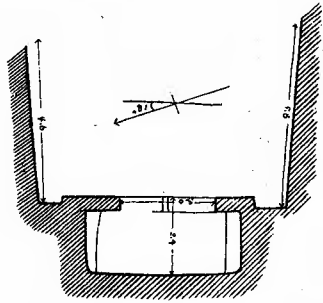

石貫村穴觀音左橫穴入口

石貫村穴觀音橫穴內部

全上奧壁千手觀音像浮彫

全上安置千手觀音像

肥後國玉名郡石香村船玉葬横穴
 全平上層剖面
 全平上層平面

全上層下葬横穴

全上層上葬横穴

肥後國玉名郡石賀村石賀橋穴第八號穴 大正三年三月再測

同上 第七號穴

同上 第七號穴 大正三年再測

合上第廿一號模範之全形及剖面圖

合上第廿三號模範之全形及剖面圖

肥後國三木郡五曾村大子屋第二十七號模範之全形及剖面圖

0 1 3 5 10
尺 例 比

石貫村第六號橫穴入口

石貫村第七號橫穴入口