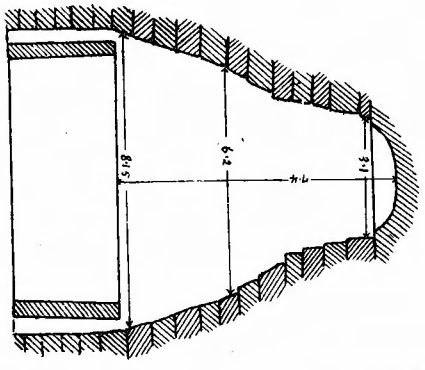

寫真石版 桑名
玻璃版 谷山、桑名

井寺古墳全景

全上石室入口

縱断面

肥後國上益城郡六嘉村
大宇井寺古墳石室
大正十年五月發掘
六年三月再測

横断面

平面

井寺古墳石室槲壁（東南隅）