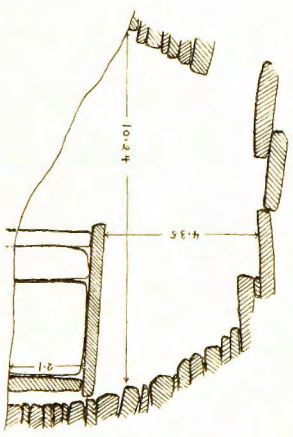

B

大村及京ヶ峯樺穴裝飾彫刻拓本

入口東壁

入口西壁

石室横断面

肥後國玉名郡玉名村奈永寺
東古墳石室
大正六年一月實測

石室横断面

石室平面

肥後國玉名郡玉名村大字永平寺西古墳 大正十一年春測

玉名村永安寺西古墳石室入口

玉名村永安寺東古墳石室入口

全上東壁一部

肥後國玉名郡玉名村大字坊
鬼兒古墳石室
大正六年一月實測

石室A B断面

石室平面

柳葉刺透文様

石室縦断面

肥後國玉名郡石真村穴觀音是右横穴
 大正十年四月
 今半尺測量
 (平面圖)

肥後國玉名郡石貫村穴觀音凡左右横穴
(断面圖)

右

音觀穴

左

尺 例 比

石貫村穴觀香橫穴入口