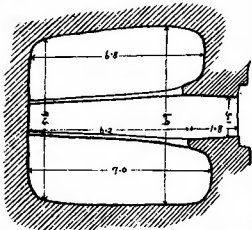

角田政治(摹刻)

肥後國天草郡阿村古墳 全

肥後國天草郡阿村古墳 大正五年之角骨別

阿村大戸北古墳石室入口

阿村大戸南古墳露出石槨

阿村大戸南古墳附近小石槨

肥後國球磨郡大村域下横穴
 大正六年一月實測

第一号

第二号

第五号

第六号

1 0 1 3 5
 尺 例 比

0 5 10 20
 尺 例 比

肥後國球磨郡大村城下横穴

大村 第一号

肥後國球磨郡西村京塚横穴