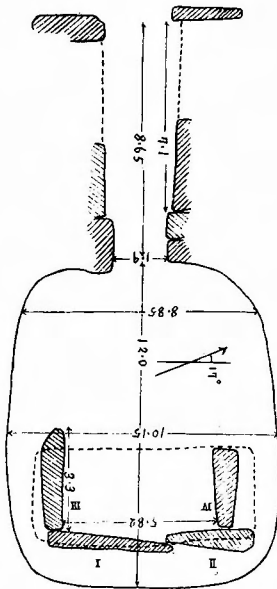

北壁(奥二同子左)

南壁(奥二同子右)

千金甲第一號古墳石室槲壁彫刻模樣拓本

合止第之柳古墳石室 全長十尺有奇

肥後國能託郡小藩明手金堂第三瑞古墳石室 全長十尺有奇

肥後國飽託郡小島町千金甲第益攝古墳石室障屏
大正五年三月實測
公六年三月再測

千金甲第一號古墳石室奧柳壁及障壁

不知火村古墳發見石棺