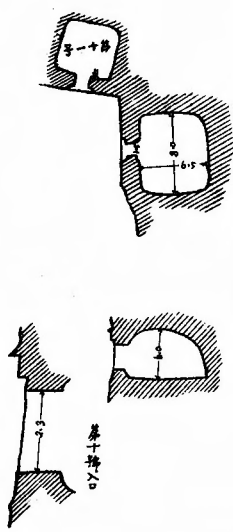

角田政治(摹刻)

肥後國天草郡阿村古墳 全

肥後國天草郡阿村古墳 大正五年之角骨別

阿村大戸北古墳石室入口

阿村大戸南古墳露出石槨

阿村大戸南古墳附近小石槨

肥後國球磨郡大村域下横穴
 大正六年一月實測

第一号

第二号

第五号

第六号

1 0 1 3 5
 尺 例 比

0 5 10 20
 尺 例 比

肥後國球磨郡大村城下横穴

大村 第一号

肥後國球磨郡西村京塚横穴

西村 第一号

大正六年一月實測

大村 第十号 (観測)

第十号

京塚 第二号

京塚

大村第十五號樺穴

大村第五號樺穴