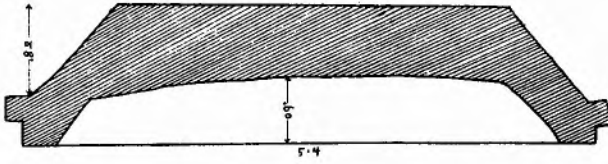

今御壁及石棺

(備考) 各線を長尺で検査す。

肥後國守之郡不知火村城遺古墳 大正五年三月有測

肥後國宇土郡不知火村
 發見石棺
 (現在熊本市明善館)
 大正五年十二月實測

不知火村古墳發見石棺蓋彫刻模樣拓本

筑後國久留米市
日輪寺古墳
大正三年九月香測

合上 大正三年十月香測

日輪寺古墳石室柳壁(南壁)