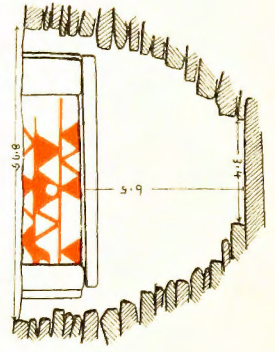

B

大村及京ヶ峯樺穴裝飾彫刻拓本

入口東壁

入口西壁

石室横断面

肥後國玉名郡玉名村奈永寺
東古墳石室
大正六年一月實測

石室横断面

石室平面

肥後國玉名郡玉名村大字永平寺西古墳 大正十一年春測

玉名村永安寺西古墳石室入口

玉名村永安寺東古墳石室入口

全上東壁一部

肥後國玉名郡玉名村大字坊
鬼兒古墳石室
大正六年一月實測

石室A B断面

石室平面

柳葉刺透文様

石室縦断面

肥後國玉名郡石真村穴觀音是右横穴
 大正十年四月
 今半尺測量
 (平面圖)

肥後國玉名郡石貫村穴觀音凡左右横穴
(断面圖)

右

音觀穴

左

尺 例 比

石貫村穴觀香橫穴入口