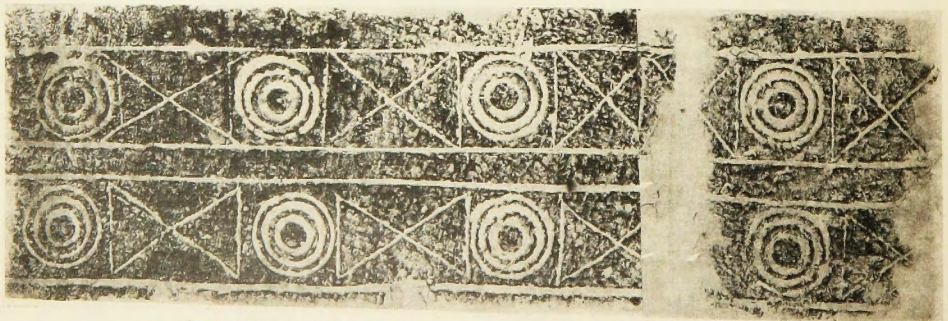

南壁(奥二同子右)

千金甲第一號古墳石室槲壁彫刻模樣拓本