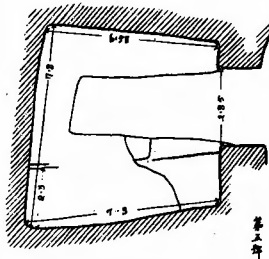

角田政治(摹刻)

肥後國天草郡阿村古墳 全

肥後國天草郡阿村古墳 大正五年之角骨別

阿村大戸北古墳石室入口

阿村大戸南古墳露出石槨

阿村大戸南古墳附近小石槨

肥後國球磨郡大村域下横穴
 大正六年一月實測

第一号

第二号

第五号

第六号

1 0 1 3 5
 尺 例 比

0 5 10 20
 尺 例 比

肥後國球磨郡大村城下横穴

大村 第一号

肥後國球磨郡西村京塚横穴