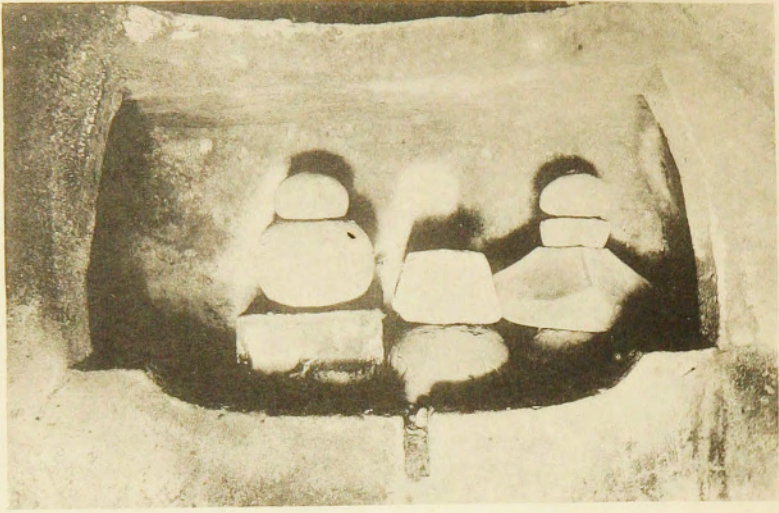

石貫村穴觀音左橫穴內部