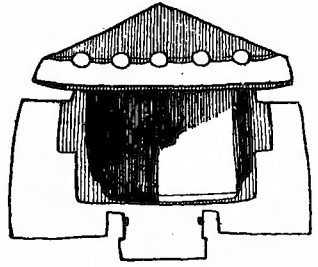

肥後國玉名郡玉名村大字永平寺西古墳 大正十一年春測

玉名村永安寺西古墳石室入口

玉名村永安寺東古墳石室入口

全上東壁一部

肥後國玉名郡玉名村大字坊
鬼兒古墳石室
大正六年一月實測

石室A B断面

石室平面

柳葉刺透文様

石室縦断面

肥後國玉名郡石真村穴觀音是右横穴
 大正十年四月
 今半尺測量
 (平面圖)

肥後國玉名郡石貫村穴觀音凡左右横穴
(断面圖)

右

音觀穴

左

尺 例 比

石貫村穴觀香橫穴入口

石貫村穴觀音左橫穴入口

石貫村穴觀音橫穴內部

全上奧壁千手觀音像浮彫

全上安置千手觀音像

肥後國玉名郡石香村船玉葬横穴
 全平上層剖面
 全平上層平面

全上層下葬横穴

全上層上葬横穴

肥後國玉名郡石賀村石賀橋穴第八號穴 大正三年三月再測