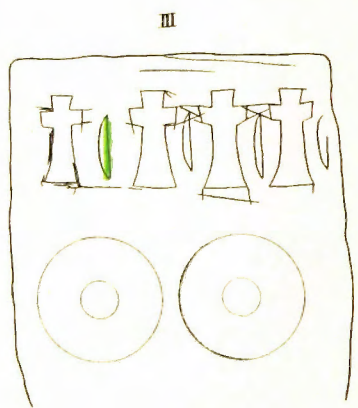

北壁(奥二同子左)

南壁(奥二同子右)

千金甲第一號古墳石室槲壁彫刻模樣拓本

合止第之柳古墳石室 全長十尺有奇

肥後國能託郡小藩明手金堂第三瑞古墳石室 全長十尺有奇

肥後國飽託郡小島町千金甲第益攝古墳石室障屏
大正五年三月實測
公六年三月再測

千金甲第一號古墳石室奧柳壁及障壁

不知火村古墳發見石棺