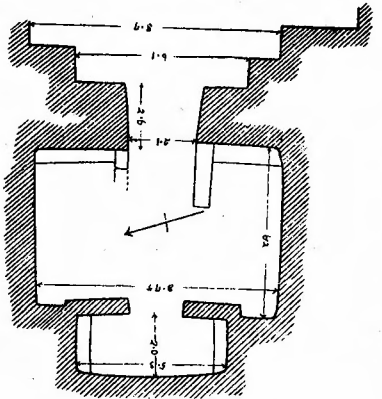

石室縦断面

肥後國玉名郡石真村穴觀音是右横穴
 大正十年四月
 今半尺測量
 (平面圖)

肥後國玉名郡石貫村穴觀音凡左右横穴
(断面圖)

右

音觀穴

左

尺 例 比

石貫村穴觀香橫穴入口

石貫村穴觀音左橫穴入口

石貫村穴觀音橫穴內部

全上奧壁千手觀音像浮彫

全上安置千手觀音像

肥後國玉名郡石香村船玉葬横穴
 全平上層剖面
 全平上層平面

全上層下葬横穴

全上層上葬横穴

肥後國玉名郡石賀村石賀橋穴第八號穴 大正三年三月再測

同上 第七號穴

同上 第七號穴 大正三年再測

合上第廿一號模範之全形及剖面圖

合上第廿三號模範之全形及剖面圖

肥後國三木郡五曾村大子屋第二十七號模範之全形及剖面圖

0 1 3 5 10
尺 例 比

石貫村第六號橫穴入口

石貫村第七號橫穴入口