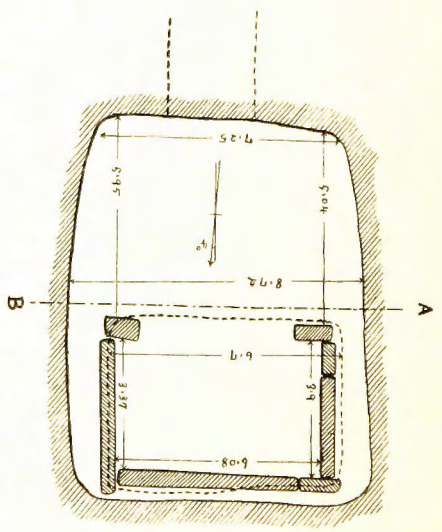

B

大村及京ヶ峯樺穴裝飾彫刻拓本

入口東壁

入口西壁

石室横断面

肥後國玉名郡玉名村奈永寺
東古墳石室
大正六年一月實測

石室横断面

石室平面

肥後國玉名郡玉名村大字永平寺西古墳 大正十一年春測

玉名村永安寺西古墳石室入口

玉名村永安寺東古墳石室入口

全上東壁一部

肥後國玉名郡玉名村大字坊
鬼兒古墳石室
大正六年一月實測

石室A B断面

石室平面

柳葉刺透文様

石室縦断面

肥後國玉名郡石真村穴觀音是右横穴
 大正十年四月
 今半尺測量
 (平面圖)

肥後國玉名郡石貫村穴觀音凡左右横穴
(断面圖)

右

音觀穴

左

尺 例 比

石貫村穴觀香橫穴入口