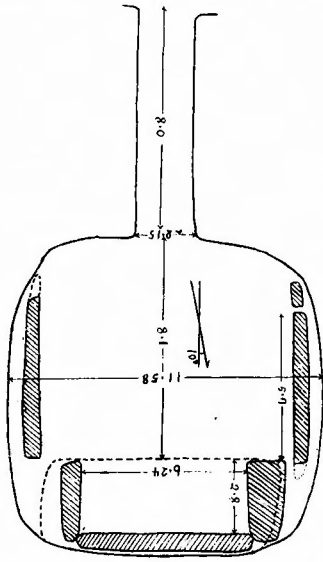

合止第之柳古墳石室 全長十尺有奇