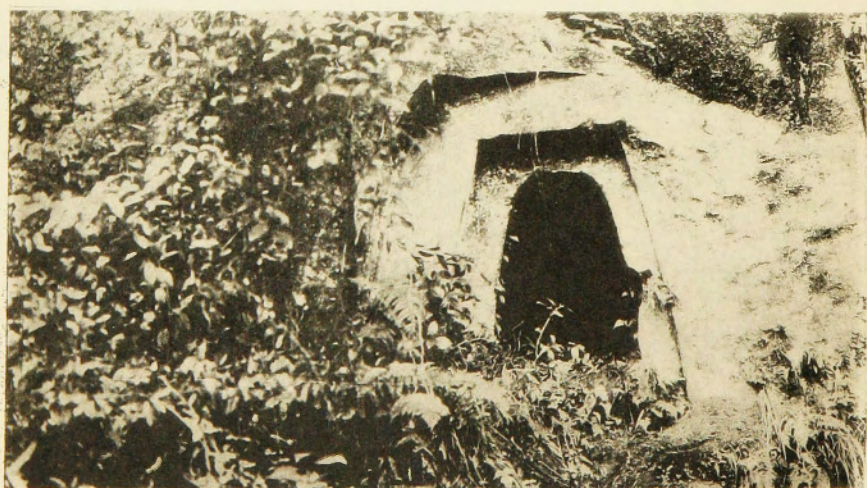

同上 第七號穴

同上 第七號穴 大正三年再測

合上第廿一號模範之全形及剖面圖

合上第廿三號模範之全形及剖面圖

肥後國三木郡五曾村大子屋第二十七號模範之全形及剖面圖

0 1 3 5 10
尺 例 比

石貫村第六號橫穴入口

石貫村第七號橫穴入口