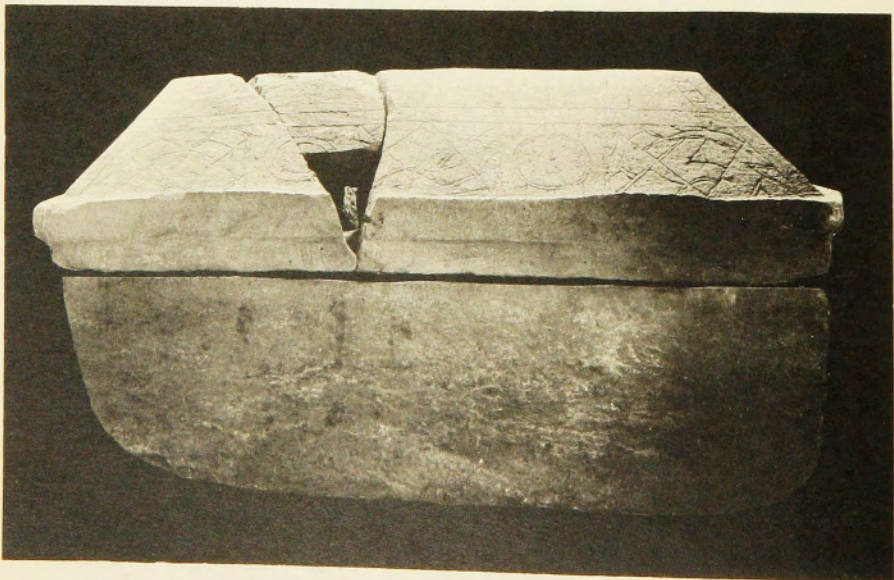

不知火村古墳發見石棺