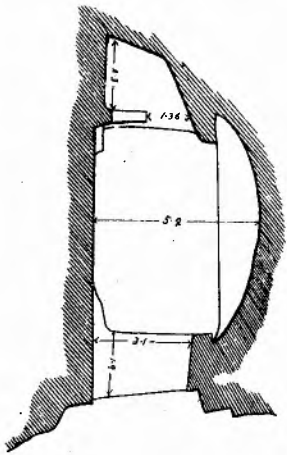

石室縦断面

肥後國玉名郡石真村穴觀音是右横穴
 大正十年四月
 今半尺測量
 (平面圖)

肥後國玉名郡石貫村穴觀音凡左右横穴
(断面圖)

右

音觀穴

左

尺 例 比

石貫村穴觀香橫穴入口

石貫村穴觀音左橫穴入口

石貫村穴觀音橫穴內部

全上奧壁千手觀音像浮彫

全上安置千手觀音像

肥後國玉名郡石香村船玉葬横穴
 全平上層剖面
 全平上層平面

全上層下葬横穴

全上層上葬横穴

肥後國玉名郡石賀村石賀橋穴第八號穴 大正三年三月再測

同上 第七號穴

同上 第七號穴 大正三年再測

合上第廿一號模範之全形及剖面圖

合上第廿三號模範之全形及剖面圖

肥後國三木郡五曾村大子屋第二十七號模範之全形及剖面圖

0 1 3 5 10
尺 例 比

石貫村第六號橫穴入口

石貫村第七號橫穴入口