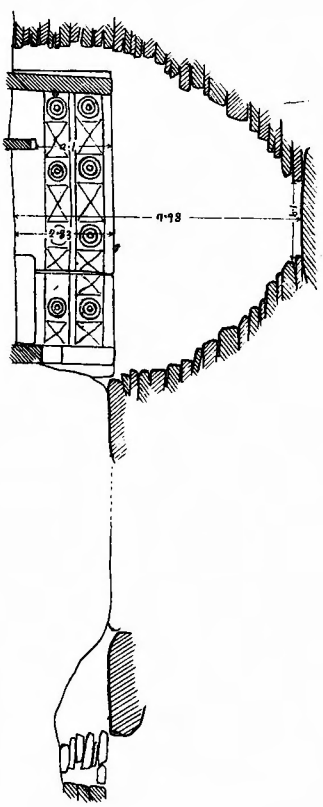

南壁

久留米市日輪寺古墳石室槨形刻模拓本

肥後國能託郡小島町千金串第一號古墳
 大正五年十二月七日

名御前殿細圖

名室棟断面

尺 0 1 3 5
 例 比

東壁(奥)

東壁壁