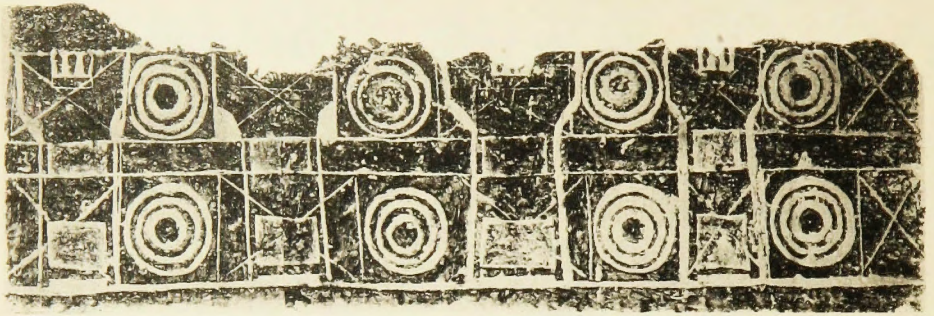

南壁

久留米市日輪寺古墳石室槨形刻模拓本

肥後國能託郡小島町千金串第一號古墳
 大正五年十二月七日

名御前殿細圖

名室棟断面

尺 0 1 3 5
 例 比

東壁(奥)

東壁壁