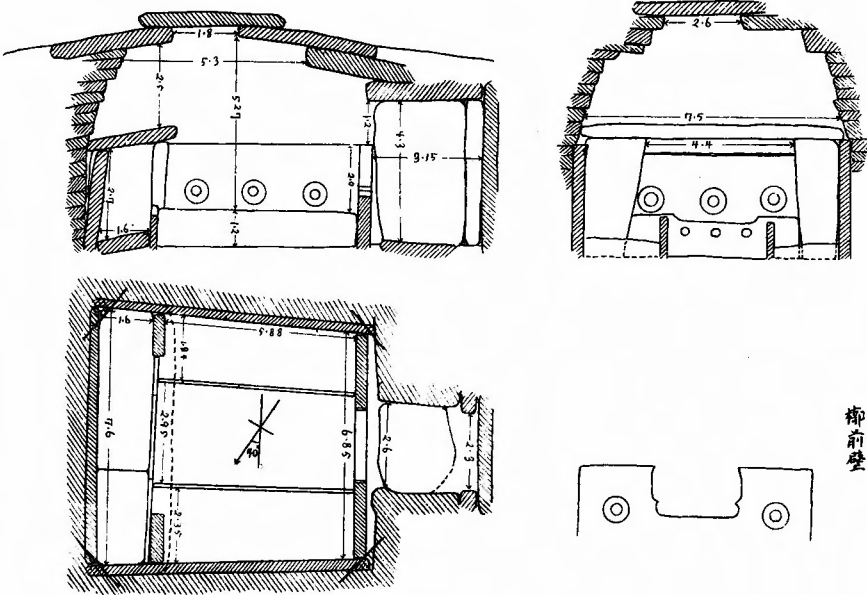

全上(東南隅)

日輪寺古墳石室發見石椀

全上銅鏡

肥後國八代郡金剛村八武藏古墳石室
大正五年三月實測

肥後國葦北郡日奈久町大字川小田古墳石室
大正六年一月實測
年三月再測

柳前壁

本拓様模壁椰室石墳古藏鼠大

本拓様模壁椰室石墳古北戸大村阿