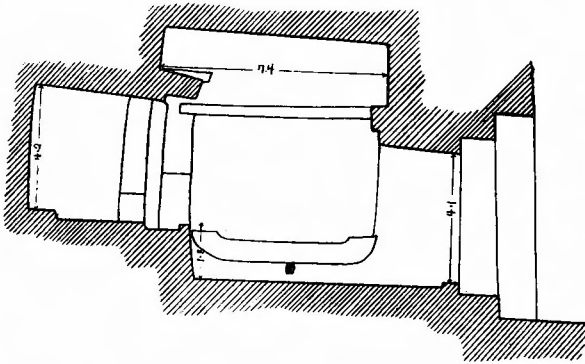

石室縦断面

肥後國玉名郡石真村穴觀音是右横穴
 大正十年四月
 今半尺測量
 (平面圖)

肥後國玉名郡石貫村穴觀音凡左右横穴
(断面圖)

右

音觀穴

左

尺 例 比

石貫村穴觀香橫穴入口