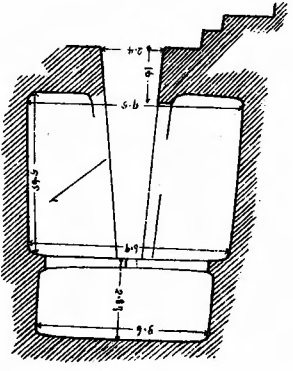

石室縦断面

肥後國玉名郡石真村穴觀音是右横穴
 大正十年四月
 今半尺測量
 (平面圖)

肥後國玉名郡石貫村穴觀音凡左右横穴
(断面圖)

右

音觀穴

左

尺 例 比

石貫村穴觀香橫穴入口

石貫村穴觀音左橫穴入口

石貫村穴觀音橫穴內部

全上奧壁千手觀音像浮彫

全上安置千手觀音像

肥後國玉名郡石香村船玉葬横穴
 全平上層剖面
 全平上層平面

全上層下葬横穴

全上層上葬横穴

肥後國玉名郡石賀村石賀橋穴第八號穴 大正三年三月再測

同上 第七號穴

同上 第七號穴 大正三年再測

合上第廿一號模範之全形及剖面圖

合上第廿三號模範之全形及剖面圖

肥後國三木郡五曾村大子屋第二十七號模範之全形及剖面圖

0 1 3 5 10
尺 例 比

石貫村第六號橫穴入口

石貫村第七號橫穴入口