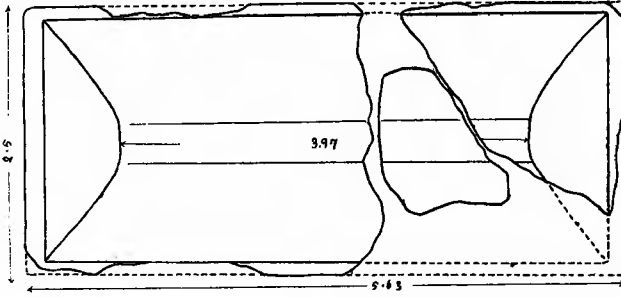

今御壁及石棺

(備考) 各線を長尺で検査す。

肥後國守之郡不知火村城遺古墳 大正五年三月有測

肥後國宇土郡不知火村
 發見石棺
 (現在熊本市明善館)
 大正五年十二月實測

不知火村古墳發見石棺蓋彫刻模樣拓本

筑後國久留米市
日輪寺古墳
大正三年九月香測

合上 大正三年十月香測

日輪寺古墳石室柳壁(南壁)