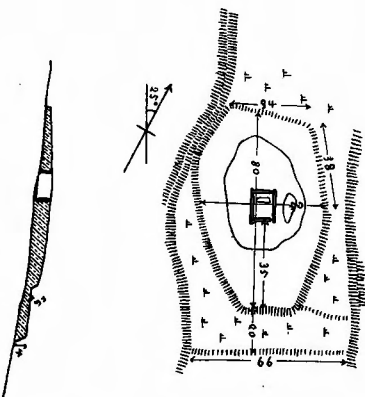

北壁(奥二同子左)

南壁(奥二同子右)

千金甲第一號古墳石室槲壁彫刻模樣拓本

合止第之柳古墳石室 全長十尺有奇

肥後國能託郡小藩明手金堂第三瑞古墳石室 全長十尺有奇

肥後國飽託郡小島町千金甲第益攝古墳石室障屏
大正五年三月實測
公六年三月再測

千金甲第一號古墳石室奧柳壁及障壁

不知火村古墳發見石棺

今御壁及石棺

(備考) 各線を長尺で検査す。

肥後國守之郡不知火村城遺古墳 大正五年三月有測

肥後國宇土郡不知火村
 發見石棺
 (現在熊本市明善館)
 大正五年十二月實測

不知火村古墳發見石棺蓋彫刻模樣拓本

筑後國久留米市
日輪寺古墳
大正三年九月香測

合上 大正三年十月香測

日輪寺古墳石室柳壁(南壁)