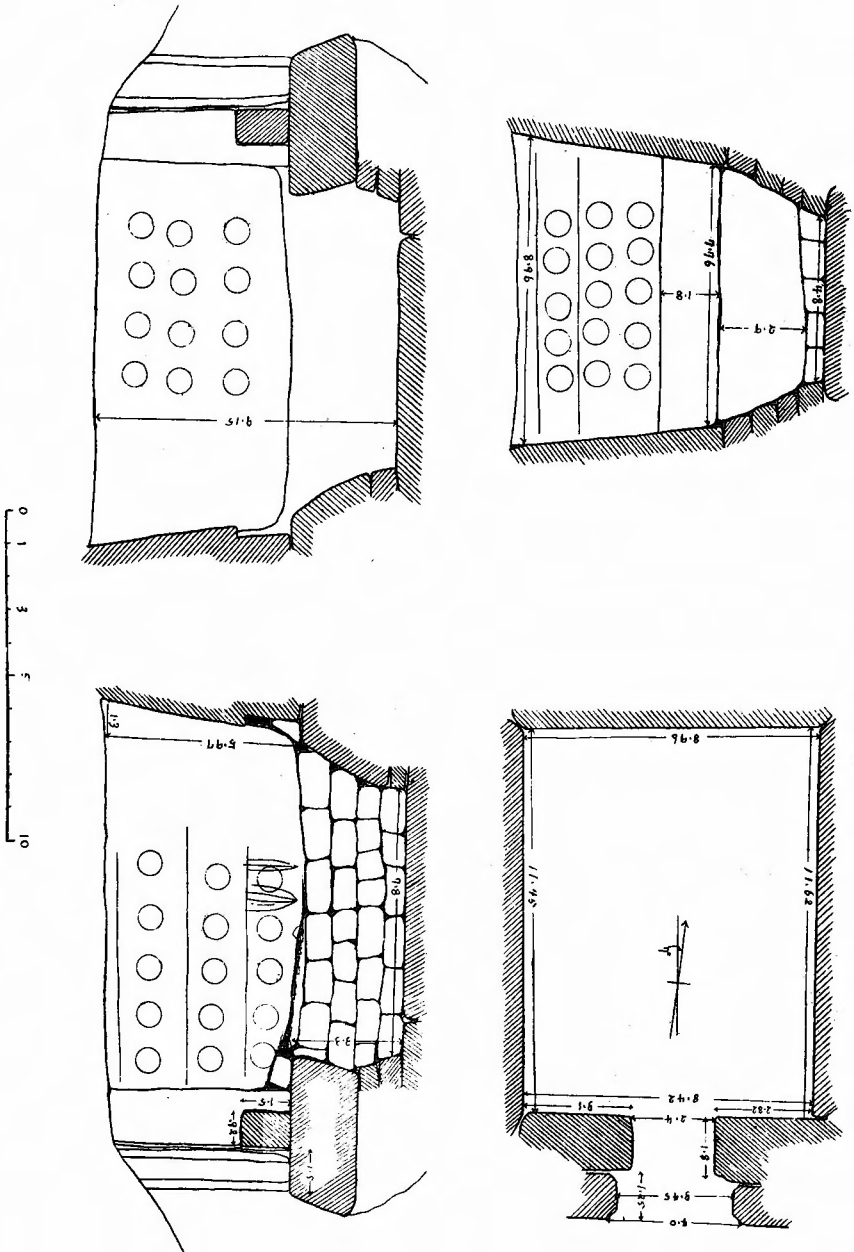

B

大村及京ヶ峯樺穴裝飾彫刻拓本

入口東壁

入口西壁

石室横断面

肥後國玉名郡玉名村奈永寺
東古墳石室
大正六年一月實測

石室横断面

石室平面