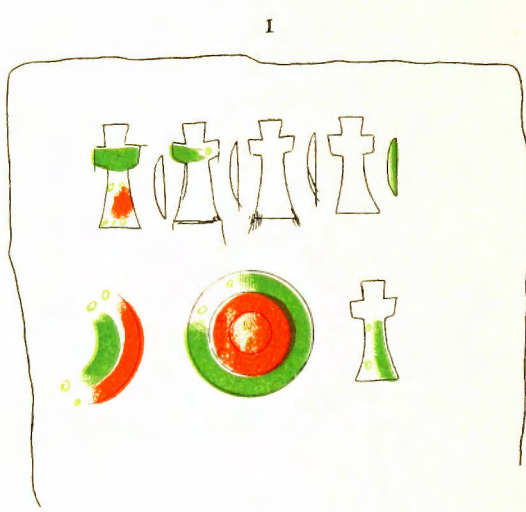

北壁(奥二同子左)

南壁(奥二同子右)

千金甲第一號古墳石室槲壁彫刻模樣拓本

合止第之柳古墳石室 全長十尺有奇

肥後國能託郡小藩明手金堂第三瑞古墳石室 全長十尺有奇

肥後國飽託郡小島町千金甲第益攝古墳石室障屏
大正五年三月實測
公六年三月再測

千金甲第一號古墳石室奧柳壁及障壁

不知火村古墳發見石棺