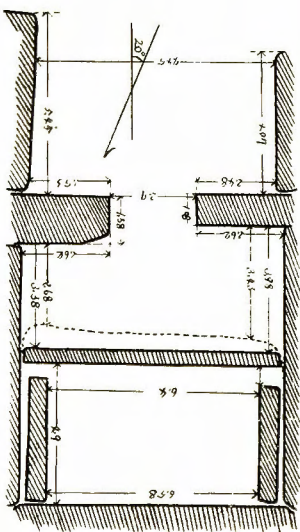

B

大村及京ヶ峯樺穴裝飾彫刻拓本

入口東壁

入口西壁

石室横断面

肥後國玉名郡玉名村奈永寺
東古墳石室
大正六年一月實測

石室横断面

石室平面

肥後國玉名郡玉名村大字永平寺西古墳 大正十一年春測

玉名村永安寺西古墳石室入口

玉名村永安寺東古墳石室入口

全上東壁一部

肥後國玉名郡玉名村大字坊
鬼兒古墳石室
大正六年一月實測

石室A B断面

石室平面

柳葉刺透文様