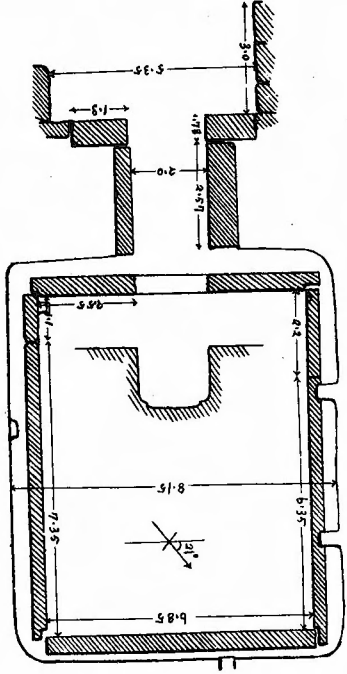

寫真石版 桑名
玻璃版 谷山、桑名

井寺古墳全景

全上石室入口

縱断面

肥後國上益城郡六嘉村
大宇井寺古墳石室
大正十年五月發掘
六年三月再測

横断面

平面

井寺古墳石室槲壁（東南隅）