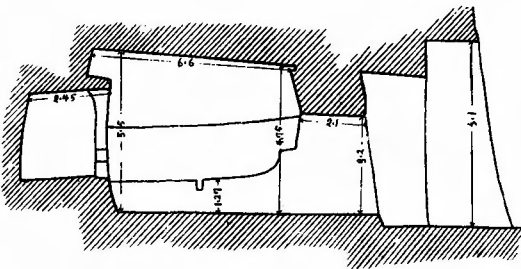

石室縦断面

肥後國玉名郡石真村穴觀音是右横穴
 大正十年四月
 今半尺測量
 (平面圖)

肥後國玉名郡石貫村穴觀音凡左右横穴
(断面圖)

右

音觀穴

左

尺 例 比

石貫村穴觀香橫穴入口