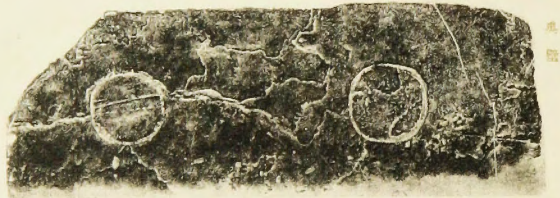

全上(東南隅)

日輪寺古墳石室發見石椀

全上銅鏡

肥後國八代郡金剛村八武藏古墳石室
大正五年三月實測

肥後國葦北郡日奈久町大字川小田古墳石室
大正六年一月實測
年三月再測

柳前壁

本拓様模壁椰室石墳古藏鼠大

本拓様模壁椰室石墳古北戸大村阿