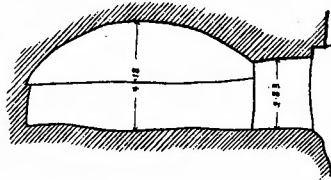

角田政治(摹刻)

肥後國天草郡阿村古墳 全

肥後國天草郡阿村古墳 大正五年之角骨別

阿村大戸北古墳石室入口

阿村大戸南古墳露出石槨

阿村大戸南古墳附近小石槨

肥後國球磨郡大村域下横穴
 大正六年一月實測

第一号

第二号

第五号

第六号

1 0 1 3 5
 尺 例 比

0 5 10 20
 尺 例 比

肥後國球磨郡大村城下横穴

大村 第一号

肥後國球磨郡西村京塚横穴