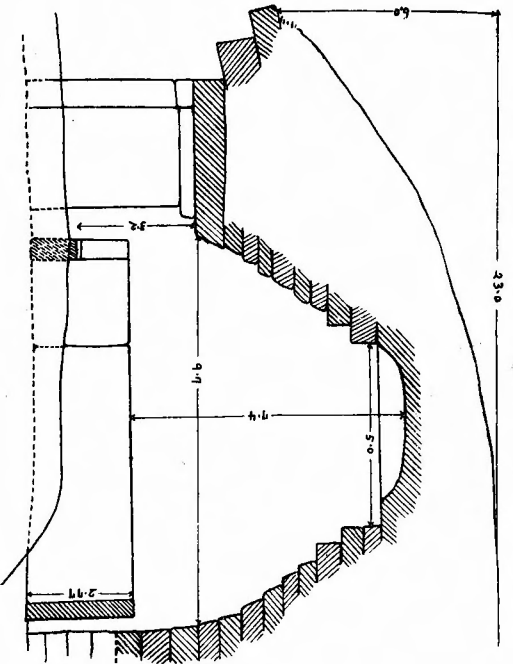

寫真石版 桑名
玻璃版 谷山、桑名

井寺古墳全景

全上石室入口

縱断面

肥後國上益城郡六嘉村
大宇井寺古墳石室
大正十年五月發掘
六年三月再測

横断面

平面

井寺古墳石室槲壁（東南隅）