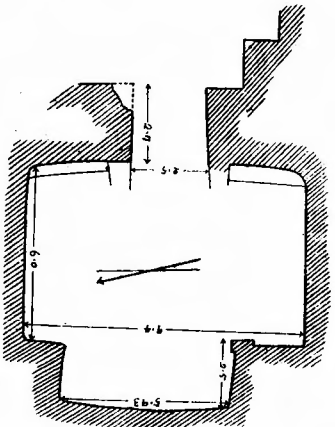

石室縦断面

肥後國玉名郡石真村穴觀音是右横穴
 大正十年四月
 今半尺測量
 (平面圖)

肥後國玉名郡石貫村穴觀音凡左右横穴
(断面圖)

右

音觀穴

左

尺 例 比

石貫村穴觀香橫穴入口

石貫村穴觀音左橫穴入口

石貫村穴觀音橫穴內部

全上奧壁千手觀音像浮彫

全上安置千手觀音像

肥後國玉名郡石香村船玉葬横穴
 全平上層剖面
 全平上層平面

全上層下葬横穴

全上層上葬横穴

肥後國玉名郡石賀村石賀橋穴第八號穴 大正三年三月再測

同上 第七號穴

同上 第七號穴 大正三年再測

合上第廿一號模範之全形及剖面圖

合上第廿三號模範之全形及剖面圖

肥後國三木郡五曾村大子屋第二十七號模範之全形及剖面圖

0 1 3 5 10
尺 例 比

石貫村第六號橫穴入口

石貫村第七號橫穴入口