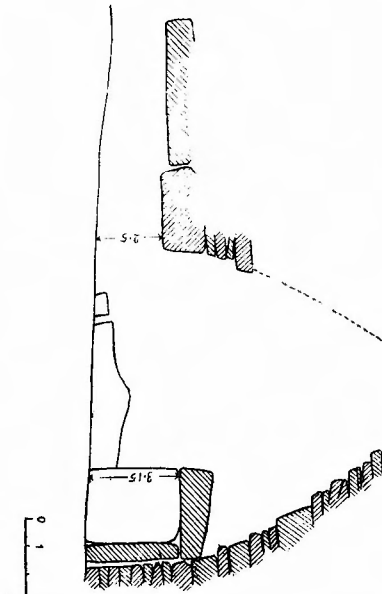

北壁(奥二同子左)

南壁(奥二同子右)

千金甲第一號古墳石室槲壁彫刻模樣拓本

合止第之柳古墳石室 全長十尺有奇

肥後國能託郡小藩明手金堂第三瑞古墳石室 全長十尺有奇

肥後國飽託郡小島町千金甲第益攝古墳石室障屏
大正五年三月實測
公六年三月再測

千金甲第一號古墳石室奧柳壁及障壁

不知火村古墳發見石棺