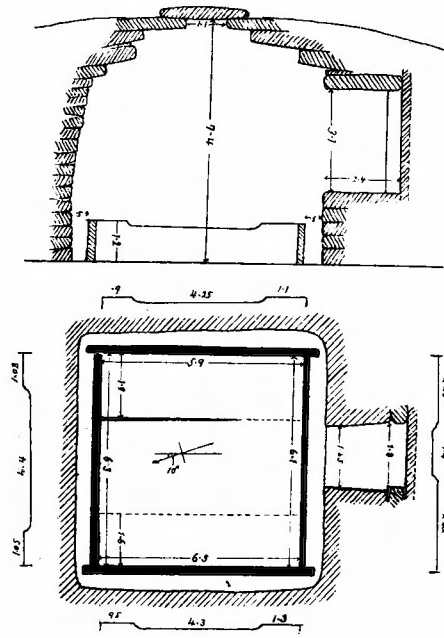

全上(東南隅)

日輪寺古墳石室發見石椀

全上銅鏡

肥後國八代郡金剛村八武藏古墳石室
大正五年三月實測

肥後國葦北郡日奈久町大字川小田古墳石室
大正六年一月實測
年三月再測

柳前壁

本拓様模壁椰室石墳古藏鼠大

本拓様模壁椰室石墳古北戸大村阿