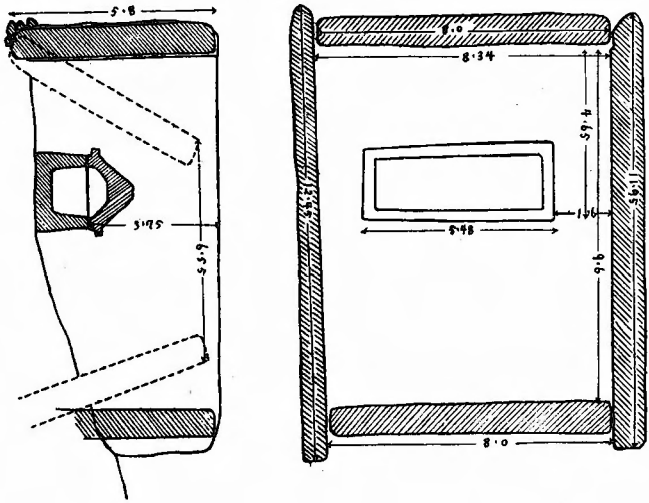

今御壁及石棺

(備考) 各線を長尺で検査す。