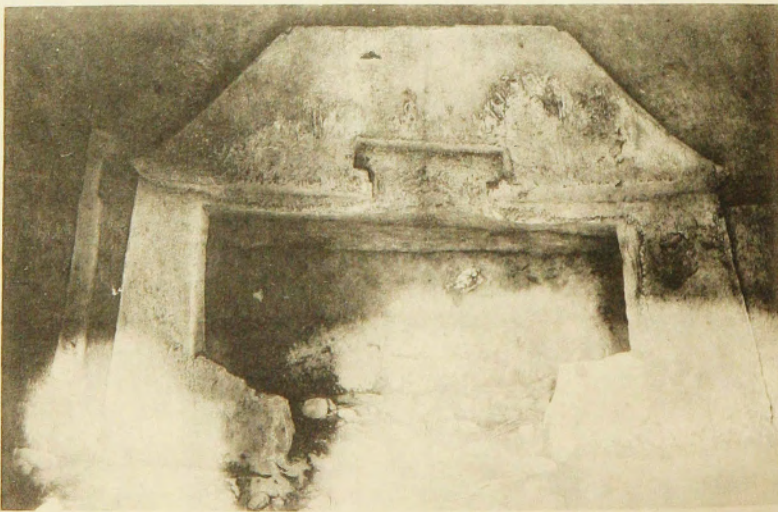

石貫村第七號橫穴內部