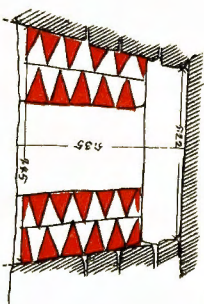

B

大村及京ヶ峯樺穴裝飾彫刻拓本

入口東壁

入口西壁

石室横断面

肥後國玉名郡玉名村奈永寺
東古墳石室
大正六年一月實測

石室横断面

石室平面