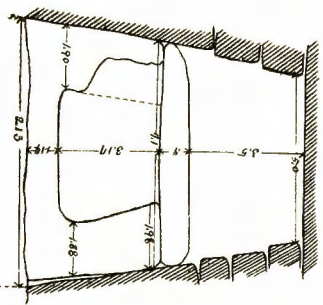

B

大村及京ヶ峯樺穴裝飾彫刻拓本

入口東壁

入口西壁

石室横断面

肥後國玉名郡玉名村奈永寺
東古墳石室
大正六年一月實測

石室横断面

石室平面

肥後國玉名郡玉名村大字永平寺西古墳 大正十一年春測

玉名村永安寺西古墳石室入口

玉名村永安寺東古墳石室入口

全上東壁一部

肥後國玉名郡玉名村大字坊
鬼兒古墳石室
大正六年一月實測

石室A B断面

石室平面

柳葉刺透文様