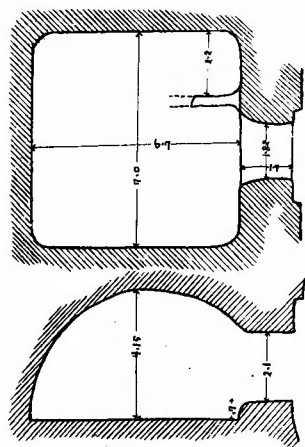

角田政治(摹刻)

肥後國天草郡阿村古墳 全

肥後國天草郡阿村古墳 大正五年之角骨別

阿村大戸北古墳石室入口

阿村大戸南古墳露出石槨

阿村大戸南古墳附近小石槨

肥後國球磨郡大村域下横穴
 大正六年一月實測

第一号

第二号

第五号

第六号

1 0 1 3 5
 尺 例 比

0 5 10 20
 尺 例 比

肥後國球磨郡大村城下横穴

大村 第一号

肥後國球磨郡西村京塚横穴

西村 第一号

大正六年一月實測

大村 第十号 (観測)

第十号

京塚 第二号

京塚

大村第十五號樺穴

大村第五號樺穴