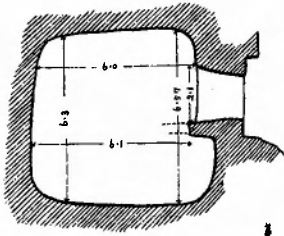

角田政治(摹刻)

肥後國天草郡阿村古墳 全

肥後國天草郡阿村古墳 大正五年之角骨別

阿村大戸北古墳石室入口

阿村大戸南古墳露出石槨

阿村大戸南古墳附近小石槨

肥後國球磨郡大村域下横穴
 大正六年一月實測

第一号

第二号

第五号

第六号

1 0 1 3 5
 尺 例 比

0 5 10 20
 尺 例 比

肥後國球磨郡大村城下横穴

大村 第一号

肥後國球磨郡西村京塚横穴