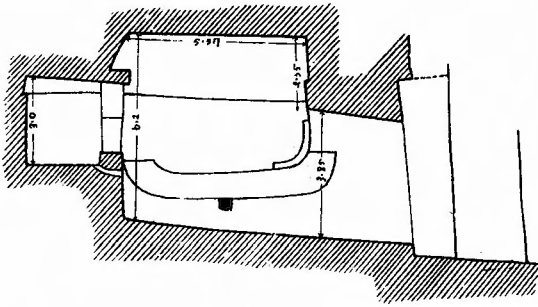

石室縦断面

肥後國玉名郡石真村穴觀音是右横穴
 大正十年四月
 今半尺測量
 (平面圖)

肥後國玉名郡石貫村穴觀音凡左右横穴
(断面圖)

右

音觀穴

左

尺 例 比

石貫村穴觀香橫穴入口