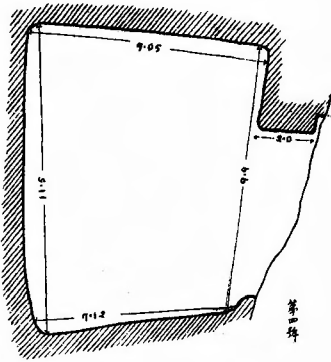

角田政治(摹刻)

肥後國天草郡阿村古墳 全

肥後國天草郡阿村古墳 大正五年之角骨別

阿村大戸北古墳石室入口

阿村大戸南古墳露出石槨

阿村大戸南古墳附近小石槨

肥後國球磨郡大村域下横穴
 大正六年一月實測

第一号

第二号

第五号

第六号

1 0 1 3 5
 尺 例 比

0 5 10 20
 尺 例 比

肥後國球磨郡大村城下横穴

大村 第一号

肥後國球磨郡西村京塚横穴

西村 第一号

大正六年一月實測

大村 第十号 (観測)

第十号

京塚 第二号

京塚

大村第十五號樺穴

大村第五號樺穴