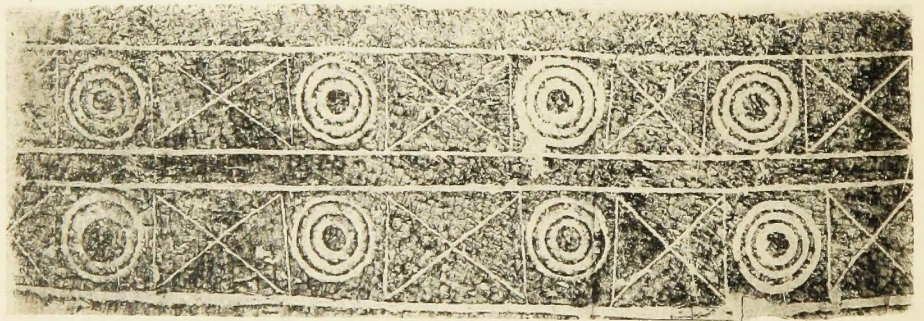

南壁

久留米市日輪寺古墳石室槨形刻模拓本

肥後國能託郡小島町千金串第一號古墳
 大正五年十二月七日

名御前殿細圖

名室棟断面

尺 0 1 3 5
 例 比

東壁(奥)

東壁壁