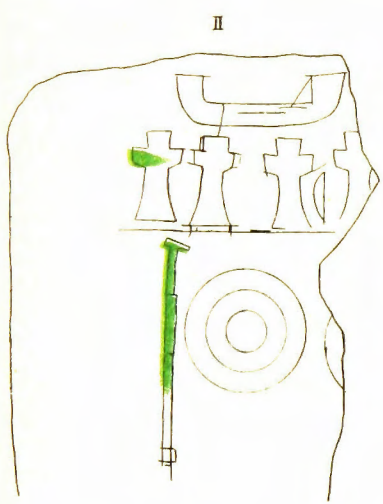

北壁(奥二同子左)

南壁(奥二同子右)

千金甲第一號古墳石室槲壁彫刻模樣拓本

合止第之柳古墳石室 全長十尺有奇

肥後國能託郡小藩明手金堂第三瑞古墳石室 全長十尺有奇

肥後國飽託郡小島町千金甲第益攝古墳石室障屏
大正五年三月實測
公六年三月再測

千金甲第一號古墳石室奧柳壁及障壁

不知火村古墳發見石棺