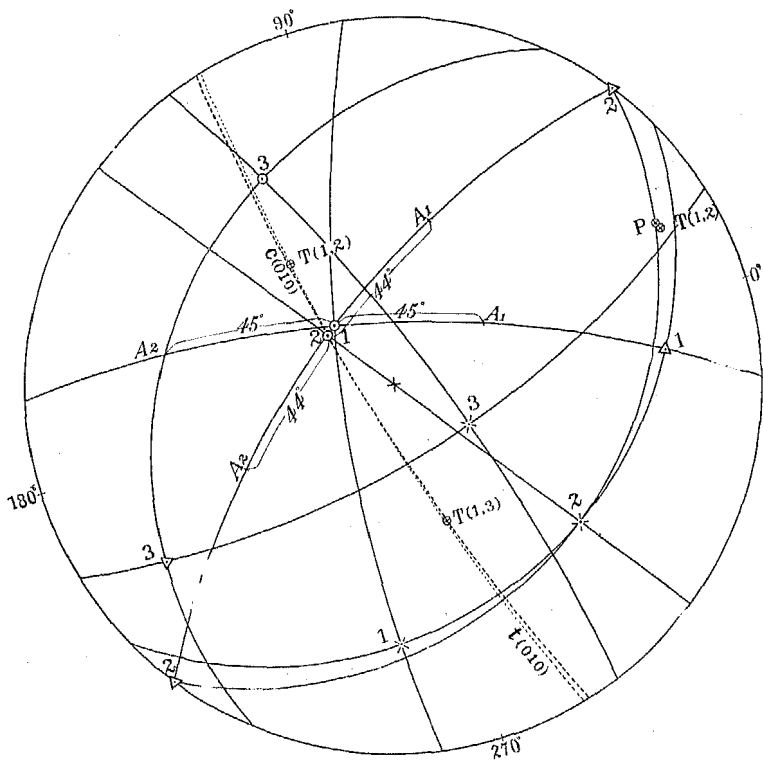

(上) 濟州島漢拏山

(下) 濟州島住民

圖射平晶斑石長斜

(岩山安英石質璃坡山生室和大)