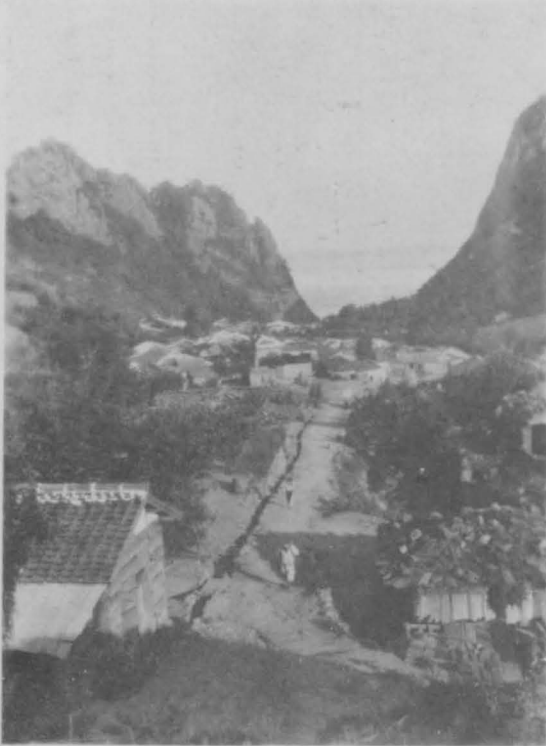

上圖 嵯陵島南陽洞に於けるエリヤン輝石粗面岩の柱狀節理

下圖 嵯陵島道洞