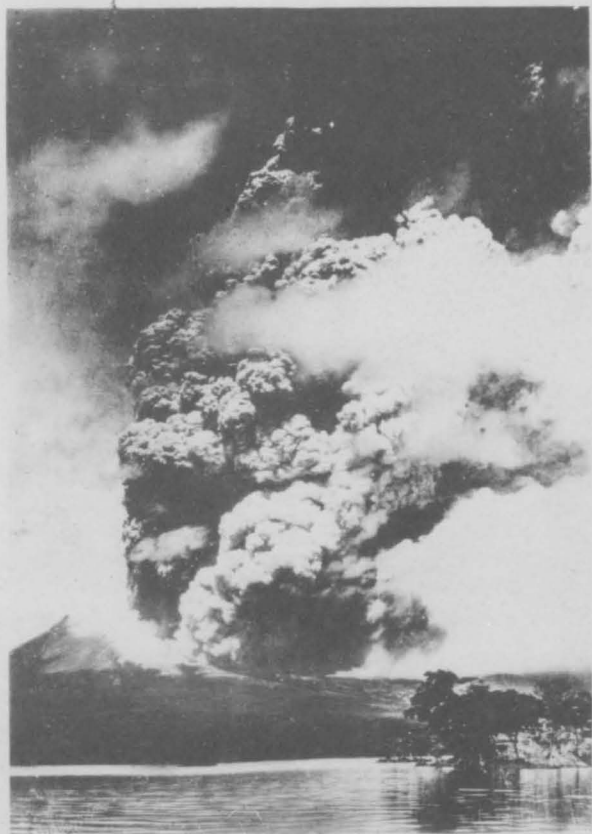

上圖

六月十七日午後大沼より見たる胸ヶ岳の爆發

下圖

六月十七日胸ヶ岳二合目より見たる泥流の流下