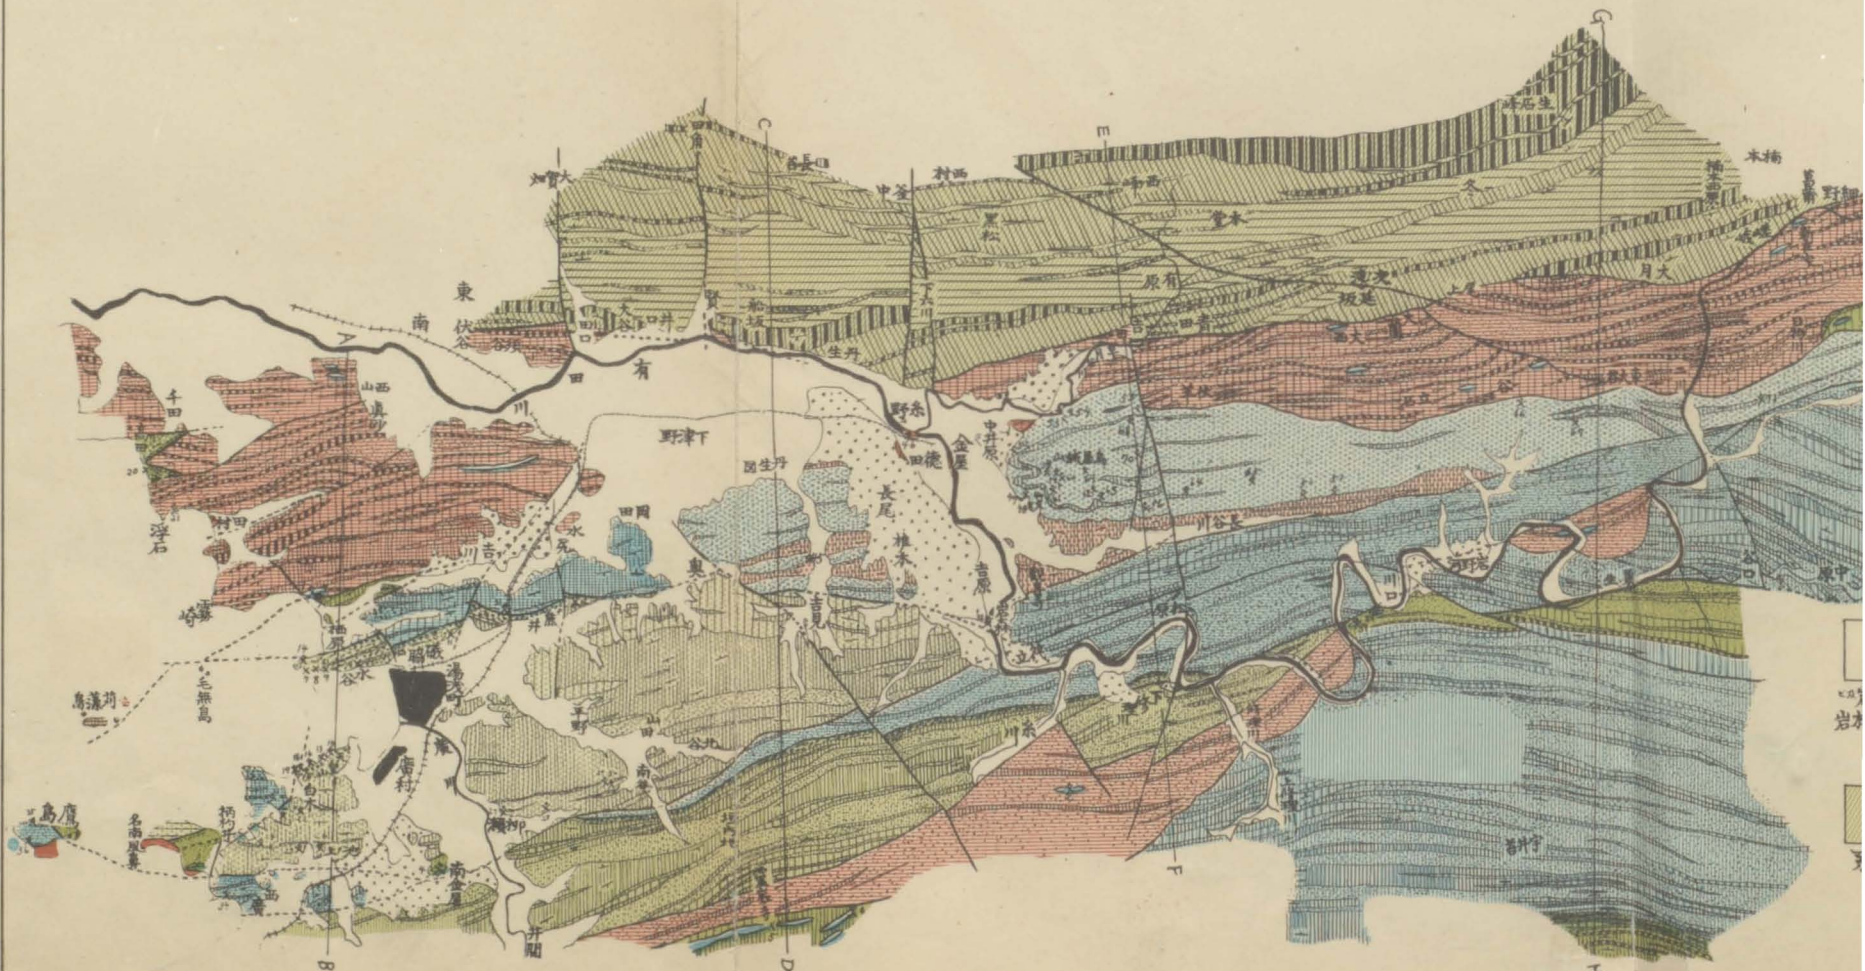

和歌山縣有田川流域地質圖

層断
 斜傾及向走
 線断截
 地産石化