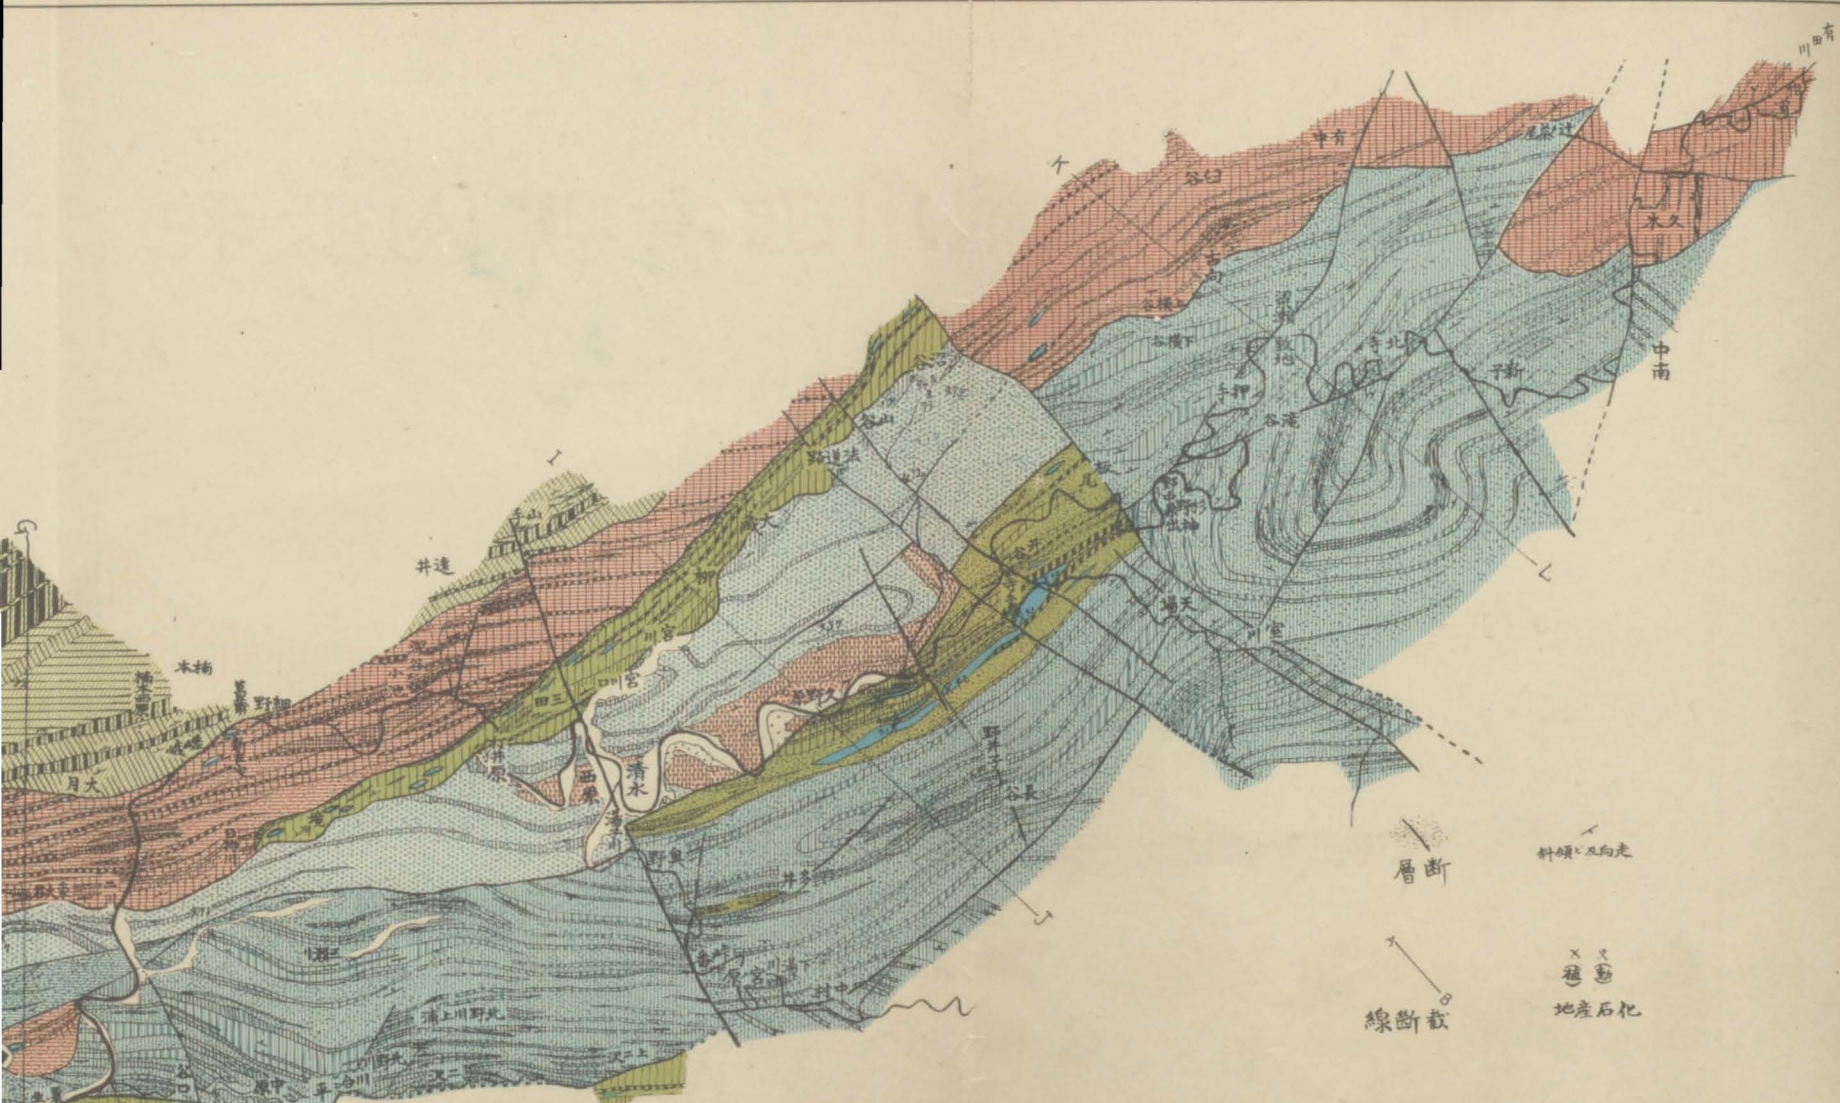

和歌山縣有田川流域地質圖

層断
 斜傾及向走
 線断截
 地産石化