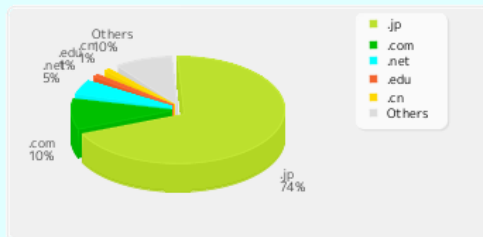

月別の利用件数と利用国数 日本以外からの件数 日本からの件数 国数

国別の利用件数(2013年度)

上位50機関の利用件数(2013年度)

上位50機関の利用件数(2013年度)

注) ・kuins.net は JPドメインに含みます。
 ・上位50機関の利用件数グラフは、上位50機関の総利用件数を100%とした比率です。

2013年度 主な機関別の利用件数

ドメイン名	総件数	化学研究所情報	研究室情報	スパコン情報
Ziij.net	70311	12683	40467	17161
aist.go.jp	36401	5731	23784	6886
amazonaws.com	30222	13448	2563	14211
asahi-net.or.jp	51118	17191	27909	6018
au-net.ne.jp	158954	31317	105857	21780
bbtec.net	218317	48603	135478	34236
crust-r.net	38590	6589	28367	3634
dion.ne.jp	187888	56079	100592	31217
e-mobile.ne.jp	84571	23534	48687	12350
eaccess.ne.jp	36489	8368	23363	4758
eonet.ne.jp	254142	83450	138973	31719
genome.ad.jp	136299	18637	1173	116489
google.com	45032	9828	30594	4610
googlebot.com	522566	315069	141043	66454
hitachi.co.jp	34436	11115	11895	11426
hokudai.ac.jp	45666	8056	30215	7395
home.ne.jp	50982	9602	30804	10576
infoweb.ne.jp	179573	44907	110871	23795
kanazawa-u.ac.jp	34936	19079	12066	3791
kcn.ne.jp	71931	47636	21663	2632
kyoto-u.ac.jp	2514616	1033467	878356	602793
kyushu-u.ac.jp	65257	13410	43458	8389
mesh.ad.jp	131374	35307	76582	19485
msn.com	325125	96726	150922	77477
nagaokaut.ac.jp	29928	5283	22899	1746
nagoya-u.ac.jp	75770	15120	42201	18449
nims.go.jp	28012	6356	18576	3080
nttpc.ne.jp	60759	9659	42783	8317
ocn.ne.jp	669620	180870	370053	118697
osaka-u.ac.jp	218777	33778	156756	28243
osakafu-u.ac.jp	38965	8537	19381	11047
panda-world.ne.jp	137497	29760	91197	16540
plala.or.jp	116919	29732	64327	22860
sistrix.net	24829	8392	330	16107
so-net.ne.jp	147731	24777	96879	26075
spmode.ne.jp	162851	29888	116117	16846