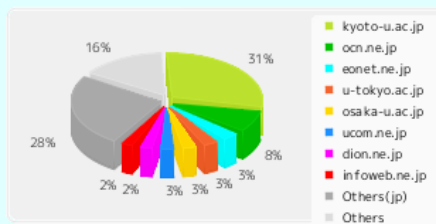

月別の利用件数と利用国数 日本以外からの件数 日本からの件数 国数

国別の利用件数(2013年度)

上位50機関の利用件数(2013年度)

上位50機関の利用件数(2013年度)

注) ・kuins.net は JPドメインに含みます。
 ・上位50機関の利用件数グラフは、上位50機関の総利用件数を100%とした比率です。

2013年度 主な機関別の利用件数

ドメイン名	総件数	化学研究所情報	研究室情報	スパコン情報
Ziij.net	70311	12683	40467	17161
aist.go.jp	36401	5731	23784	6886
amazonaws.com	30222	13448	2563	14211
asahi-net.or.jp	51118	17191	27909	6018
au-net.ne.jp	158954	31317	105857	21780
bbtec.net	218317	48603	135478	34236
crust-r.net	38590	6589	28367	3634
dion.ne.jp	187888	56079	100592	31217
e-mobile.ne.jp	84571	23534	48687	12350
eaccess.ne.jp	36489	8368	23363	4758
eonet.ne.jp	254142	83450	138973	31719
genome.ad.jp	136299	18637	1173	116489
google.com	45032	9828	30594	4610
googlebot.com	522566	315069	141043	66454
hitachi.co.jp	34436	11115	11895	11426
hokudai.ac.jp	45666	8056	30215	7395
home.ne.jp	50982	9602	30804	10576
infoweb.ne.jp	179573	44907	110871	23795
kanazawa-u.ac.jp	34936	19079	12066	3791
kcn.ne.jp	71931	47636	21663	2632
kyoto-u.ac.jp	2514616	1033467	878356	602793
kyushu-u.ac.jp	65257	13410	43458	8389
mesh.ad.jp	131374	35307	76582	19485
msn.com	325125	96726	150922	77477
nagaokaut.ac.jp	29928	5283	22899	1746
nagoya-u.ac.jp	75770	15120	42201	18449
nims.go.jp	28012	6356	18576	3080
nttpc.ne.jp	60759	9659	42783	8317
ocn.ne.jp	669620	180870	370053	118697
osaka-u.ac.jp	218777	33778	156756	28243
osakafu-u.ac.jp	38965	8537	19381	11047
panda-world.ne.jp	137497	29760	91197	16540
plala.or.jp	116919	29732	64327	22860
sistrix.net	24829	8392	330	16107
so-net.ne.jp	147731	24777	96879	26075
spmode.ne.jp	162851	29888	116117	16846