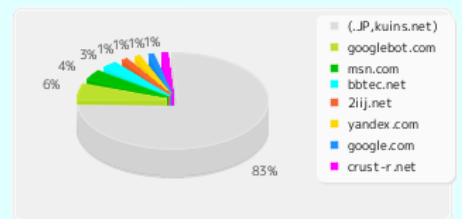

月別の利用件数と利用国数 日本以外からの件数 日本からの件数 国数

国別の利用件数(2013年度)

上位50機関の利用件数(2013年度)

上位50機関の利用件数(2013年度)

注) ・kuins.net は JPドメインに含みます。
 ・上位50機関の利用件数グラフは、上位50機関の総利用件数を100%とした比率です。

2013年度 主な機関別の利用件数

ドメイン名	総件数	化学研究所情報	研究室情報	スパコン情報
Ziij.net	70311	12683	40467	17161
aist.go.jp	36401	5731	23784	6886
amazonaws.com	30222	13448	2563	14211
asahi-net.or.jp	51118	17191	27909	6018
au-net.ne.jp	158954	31317	105857	21780
bbtec.net	218317	48603	135478	34236
crust-r.net	38590	6589	28367	3634
dion.ne.jp	187888	56079	100592	31217
e-mobile.ne.jp	84571	23534	48687	12350
eaccess.ne.jp	36489	8368	23363	4758
eonet.ne.jp	254142	83450	138973	31719
genome.ad.jp	136299	18637	1173	116489
google.com	45032	9828	30594	4610
googlebot.com	522566	315069	141043	66454
hitachi.co.jp	34436	11115	11895	11426
hokudai.ac.jp	45666	8056	30215	7395
home.ne.jp	50982	9602	30804	10576
infoweb.ne.jp	179573	44907	110871	23795
kanazawa-u.ac.jp	34936	19079	12066	3791
kcn.ne.jp	71931	47636	21663	2632
kyoto-u.ac.jp	2514616	1033467	878356	602793
kyushu-u.ac.jp	65257	13410	43458	8389
mesh.ad.jp	131374	35307	76582	19485
msn.com	325125	96726	150922	77477
nagaokaut.ac.jp	29928	5283	22899	1746
nagoya-u.ac.jp	75770	15120	42201	18449
nims.go.jp	28012	6356	18576	3080
nttpc.ne.jp	60759	9659	42783	8317
ocn.ne.jp	669620	180870	370053	118697
osaka-u.ac.jp	218777	33778	156756	28243
osakafu-u.ac.jp	38965	8537	19381	11047
panda-world.ne.jp	137497	29760	91197	16540
plala.or.jp	116919	29732	64327	22860
sistrix.net	24829	8392	330	16107
so-net.ne.jp	147731	24777	96879	26075
spmode.ne.jp	162851	29888	116117	16846