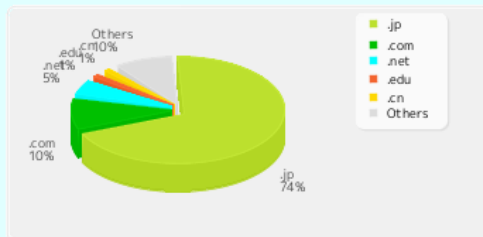

国別の利用件数(2013年度)