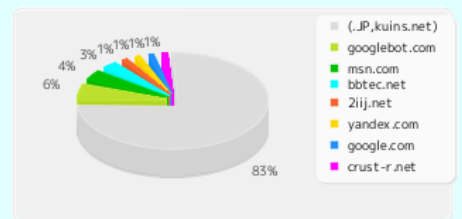

月別の利用件数と利用国数 日本以外からの件数 日本からの件数 国数

国別の利用件数(2013年度)

上位50機関の利用件数(2013年度)

上位50機関の利用件数(2013年度)

注)・kuins.net は JPドメインに含みます。  
 ・上位50機関の利用件数グラフは、上位50機関の総利用件数を100%とした比率です。

2013年度 主な機関別の利用件数

ドメイン名	総件数	化学研究所情報	研究室情報	スパコン情報
Ziij.net	70311	12683	40467	17161
aist.go.jp	36401	5731	23784	6886
amazonaws.com	30222	13448	2563	14211
asahi-net.or.jp	51118	17191	27909	6018
au-net.ne.jp	158954	31317	105857	21780
bbtec.net	218317	48603	135478	34236
crust-r.net	38590	6589	28367	3634
dion.ne.jp	187888	56079	100592	31217
e-mobile.ne.jp	84571	23534	48687	12350
eaccess.ne.jp	36489	8368	23363	4758
eonet.ne.jp	254142	83450	138973	31719
genome.ad.jp	136299	18637	1173	116489
google.com	45032	9828	30594	4610
googlebot.com	522566	315069	141043	66454
hitachi.co.jp	34436	11115	11895	11426
hokudai.ac.jp	45666	8056	30215	7395
home.ne.jp	50982	9602	30804	10576
infoweb.ne.jp	179573	44907	110871	23795
kanazawa-u.ac.jp	34936	19079	12066	3791
kcn.ne.jp	71931	47636	21663	2632
kyoto-u.ac.jp	2514616	1033467	878356	602793
kyushu-u.ac.jp	65257	13410	43458	8389
mesh.ad.jp	131374	35307	76582	19485
msn.com	325125	96726	150922	77477
nagaokaut.ac.jp	29928	5283	22899	1746
nagoya-u.ac.jp	75770	15120	42201	18449
nims.go.jp	28012	6356	18576	3080
nttpc.ne.jp	60759	9659	42783	8317
ocn.ne.jp	669620	180870	370053	118697
osaka-u.ac.jp	218777	33778	156756	28243
osakafu-u.ac.jp	38965	8537	19381	11047
panda-world.ne.jp	137497	29760	91197	16540
plala.or.jp	116919	29732	64327	22860
sistrix.net	24829	8392	330	16107
so-net.ne.jp	147731	24777	96879	26075
spmode.ne.jp	162851	29888	116117	16846