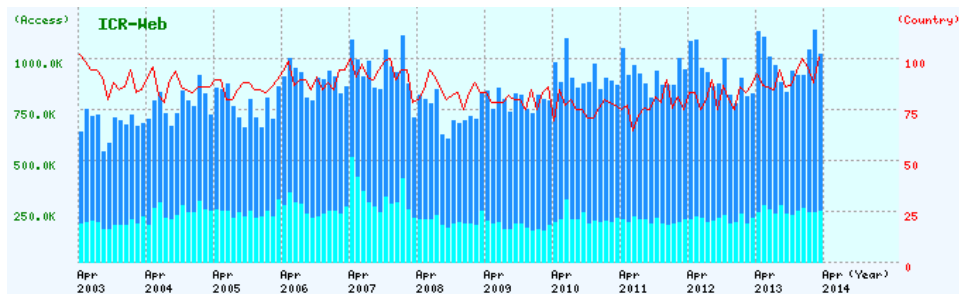

月別の利用件数と利用国数 日本以外からの件数 日本からの件数 国数