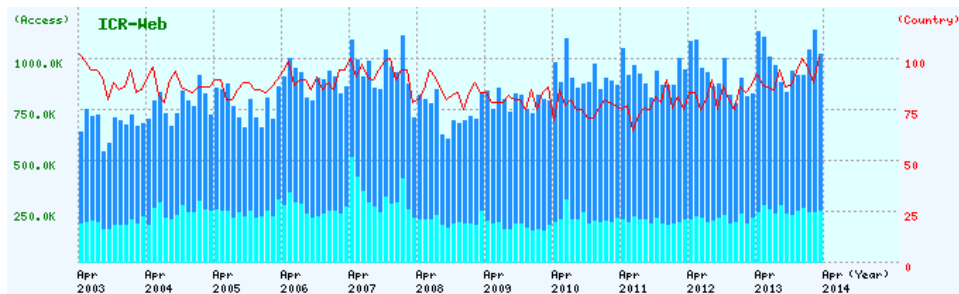

月別の利用件数と利用国数 日本以外からの件数 日本からの件数 国数

国別の利用件数(2013年度)

上位50機関の利用件数(2013年度)

上位50機関の利用件数(2013年度)

注) ・kuins.net は JPドメインに含みます。
 ・上位50機関の利用件数グラフは、上位50機関の総利用件数を100%とした比率です。

2013年度 主な機関別の利用件数

ドメイン名	総件数	化学研究所情報	研究室情報	スパコン情報
Ziij.net	70311	12683	40467	17161
aist.go.jp	36401	5731	23784	6886
amazonaws.com	30222	13448	2563	14211
asahi-net.or.jp	51118	17191	27909	6018
au-net.ne.jp	158954	31317	105857	21780
bbtec.net	218317	48603	135478	34236
crust-r.net	38590	6589	28367	3634
dion.ne.jp	187888	56079	100592	31217
e-mobile.ne.jp	84571	23534	48687	12350
eaccess.ne.jp	36489	8368	23363	4758
eonet.ne.jp	254142	83450	138973	31719
genome.ad.jp	136299	18637	1173	116489
google.com	45032	9828	30594	4610
googlebot.com	522566	315069	141043	66454
hitachi.co.jp	34436	11115	11895	11426
hokudai.ac.jp	45666	8056	30215	7395
home.ne.jp	50982	9602	30804	10576
infoweb.ne.jp	179573	44907	110871	23795
kanazawa-u.ac.jp	34936	19079	12066	3791
kcn.ne.jp	71931	47636	21663	2632
kyoto-u.ac.jp	2514616	1033467	878356	602793
kyushu-u.ac.jp	65257	13410	43458	8389
mesh.ad.jp	131374	35307	76582	19485
msn.com	325125	96726	150922	77477
nagaokaut.ac.jp	29928	5283	22899	1746
nagoya-u.ac.jp	75770	15120	42201	18449
nims.go.jp	28012	6356	18576	3080
nttpc.ne.jp	60759	9659	42783	8317
ocn.ne.jp	669620	180870	370053	118697
osaka-u.ac.jp	218777	33778	156756	28243
osakafu-u.ac.jp	38965	8537	19381	11047
panda-world.ne.jp	137497	29760	91197	16540
plala.or.jp	116919	29732	64327	22860
sistrix.net	24829	8392	330	16107
so-net.ne.jp	147731	24777	96879	26075
spmode.ne.jp	162851	29888	116117	16846