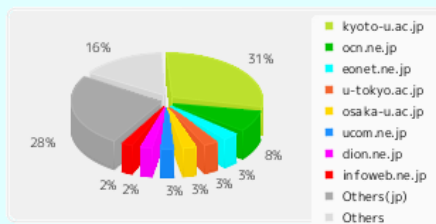

上位50機関の利用件数(2013年度)