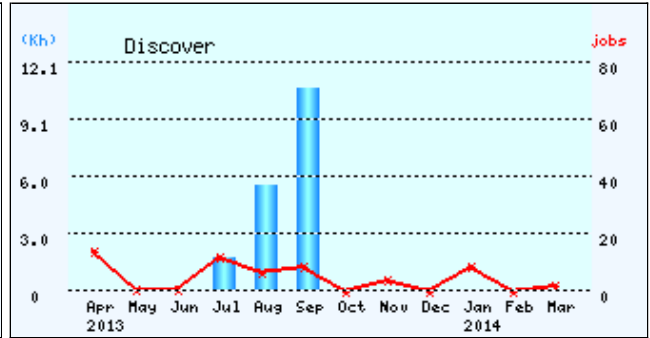

月	CPU使用率	CPU時間(UV1000)		ジョブ件数(UV1000)		CPU時間と使用率
		会話型(h:m)	バッチ型(h:m)	会話型	バッチ型	
4月	20.9 %	1456日01時間36分	1252日02時間38分	0	706	
5月	20.0 %	795日22時間40分	902日08時間28分	0	1031	
6月	30.3 %	2353日06時間34分	1398日20時間01分	0	904	
7月	34.3 %	4881日08時間25分	1938日01時間10分	0	1494	
8月	29.7 %	4257日23時間48分	688日12時間47分	0	910	
9月	24.5 %	2098日17時間18分	645日07時間16分	0	2021	
10月	46.5 %	4069日14時間42分	1169日14時間03分	0	1255	
11月	56.9 %	3514日19時間50分	4055日16時間57分	0	665	
12月	62.0 %	3201日21時間40分	2587日08時間39分	0	1849	
1月	63.8 %	3443日20時間21分	823日17時間35分	0	892	
2月	75.6 %	5340日10時間58分	1159日08時間26分	0	987	
3月	73.8 %	3231日02時間58分	641日19時間06分	0	619	
年度計	-	38645日02時間55分	17262日17時間12分	0	13333	
月平均	44.9 %	3220日10時間14分	1438日13時間26分	0	1111	

システム稼働状況

スーパーコンピュータシステム

- システム稼働時間
- 部門別利用状況
- バッチジョブ処理状況
- 応用ソフトウェア利用状況

日本SGI株式会社 福本 淳司、大久保 宏一、上原 英也、西川 和嗣

● 応用ソフトウェア利用時間 (ジョブ件数とCPU時間)

計算サーバ: UV1000

計算サーバ: UV1000

計算サーバ: UV1000