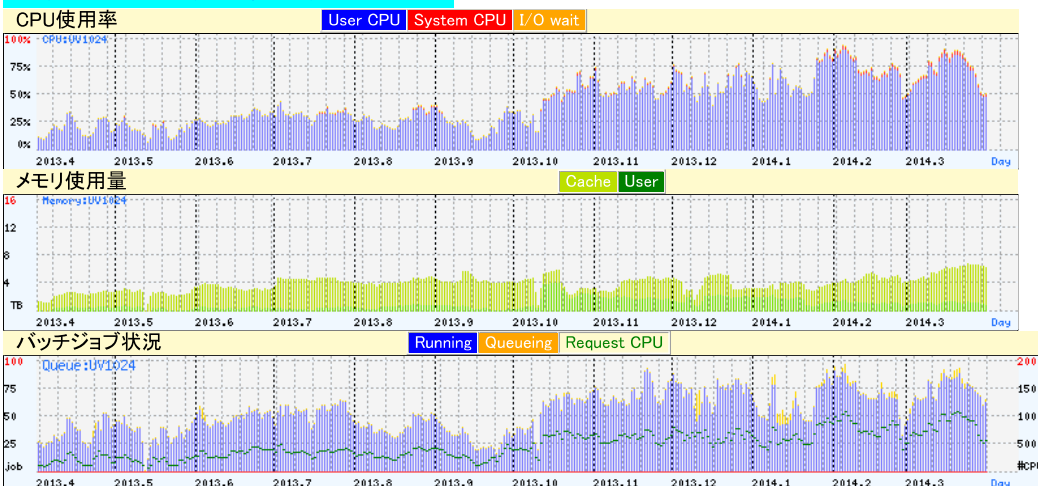

システム稼働状況

スーパーコンピュータシステム

- システム稼働時間
- 部門別利用状況
- バッチジョブ処理状況
- 応用ソフトウェア利用状況

日本SGI株式会社 福本 淳司、大久保 宏一、上原 英也、西川 和嗣

● バッチジョブ実行時間 (UV1000)

項番	項目	SMALLキュー	MEDIUMキュー	LARGEキュー	HUGEキュー
1	総ジョブ件数	9419	2856	1056	2
2	総CPU時間	39448日17時間44分	65528日04時間57分	14969日10時間25分	6日00時間40分
3	平均CPU時間	4日04時間30分	22日22時間27分	14日03時間53分	2日00時間13分
4	最大CPU時間	55日23時間56分	111日21時間57分	214日15時間46分	6日00時間32分
5	平均ジョブ実行時間	0日21時間17分	2日05時間07分	0日19時間58分	2日03時間12分
6	最大ジョブ実行時間	49日20時間46分	56日21時間25分	25日02時間05分	5日07時間49分
7	平均ジョブ待ち時間	0日02時間29分	0日07時間44分	0日02時間10分	0日00時間00分
8	最大ジョブ待ち時間	31日00時間24分	30日23時間53分	4日00時間42分	0日00時間00分

UV1000(2012.1.1 ~)

キュー構成	演算時間	最大メモリ量	コア数
SMALL	224 日	32 GB	8 core
MEDIUM	896 日	128 GB	32 core
LARGE	3584 日	512 GB	128 core
HUGE	672 日	1532 GB	12 core

バッチジョブ件数

CPU時間

● 計算サーバのCPU使用率、メモリ使用量 (UV1000)

● 月別のCPU使用時間とジョブ件数(2013年度)

月	CPU使用率	CPU時間(UV1000)		ジョブ件数(UV1000)		CPU時間と使用率
		会話型(h:m)	バッチ型(h:m)	会話型	バッチ型	
4月	20.9 %	1456日01時間36分	1252日02時間38分	0	706	
5月	20.0 %	795日22時間40分	902日08時間28分	0	1031	
6月	30.3 %	2353日06時間34分	1398日20時間01分	0	904	
7月	34.3 %	4881日08時間25分	1938日01時間10分	0	1494	
8月	29.7 %	4257日23時間48分	688日12時間47分	0	910	
9月	24.5 %	2098日17時間18分	645日07時間16分	0	2021	
10月	46.5 %	4069日14時間42分	1169日14時間03分	0	1255	
11月	56.9 %	3514日19時間50分	4055日16時間57分	0	665	
12月	62.0 %	3201日21時間40分	2587日08時間39分	0	1849	
1月	63.8 %	3443日20時間21分	823日17時間35分	0	892	
2月	75.6 %	5340日10時間58分	1159日08時間26分	0	987	
3月	73.8 %	3231日02時間58分	641日19時間06分	0	619	
年度計	-	38645日02時間55分	17262日17時間12分	0	13333	
月平均	44.9 %	3220日10時間14分	1438日13時間26分	0	1111	