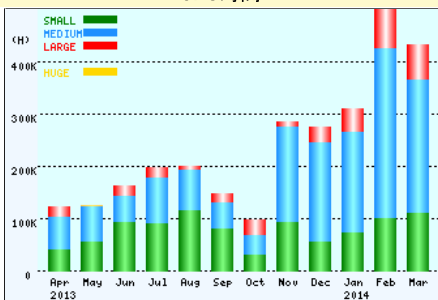

システム稼働状況

スーパーコンピュータシステム

- システム稼働時間
- 部門別利用状況
- バッチジョブ処理状況
- 応用ソフトウェア利用状況

日本SGI株式会社 福本 淳司、大久保 宏一、上原 英也、西川 和嗣

● バッチジョブ実行時間 (UV1000)

項番	項目	SMALLキュー	MEDIUMキュー	LARGEキュー	HUGEキュー
1	総ジョブ件数	9419	2856	1056	2
2	総CPU時間	39448日17時間44分	65528日04時間57分	14969日10時間25分	6日00時間40分
3	平均CPU時間	4日04時間30分	22日22時間27分	14日03時間53分	2日00時間13分
4	最大CPU時間	55日23時間56分	111日21時間57分	214日15時間46分	6日00時間32分
5	平均ジョブ実行時間	0日21時間17分	2日05時間07分	0日19時間58分	2日03時間12分
6	最大ジョブ実行時間	49日20時間46分	56日21時間25分	25日02時間05分	5日07時間49分
7	平均ジョブ待ち時間	0日02時間29分	0日07時間44分	0日02時間10分	0日00時間00分
8	最大ジョブ待ち時間	31日00時間24分	30日23時間53分	4日00時間42分	0日00時間00分

UV1000(2012.1.1 ~)

キュー構成	演算時間	最大メモリ量	コア数
SMALL	224 日	32 GB	8 core
MEDIUM	896 日	128 GB	32 core
LARGE	3584 日	512 GB	128 core
HUGE	672 日	1532 GB	12 core

バッチジョブ件数

CPU時間

● 計算サーバのCPU使用率、メモリ使用量 (UV1000)

● 月別のCPU使用時間とジョブ件数(2013年度)

月	CPU使用率	CPU時間(UV1000)		ジョブ件数(UV1000)		CPU時間と使用率
		会話型(h:m)	バッチ型(h:m)	会話型	バッチ型	
4月	20.9 %	1456日01時間36分	1252日02時間38分	0	706	
5月	20.0 %	795日22時間40分	902日08時間28分	0	1031	
6月	30.3 %	2353日06時間34分	1398日20時間01分	0	904	
7月	34.3 %	4881日08時間25分	1938日01時間10分	0	1494	
8月	29.7 %	4257日23時間48分	688日12時間47分	0	910	
9月	24.5 %	2098日17時間18分	645日07時間16分	0	2021	
10月	46.5 %	4069日14時間42分	1169日14時間03分	0	1255	
11月	56.9 %	3514日19時間50分	4055日16時間57分	0	665	
12月	62.0 %	3201日21時間40分	2587日08時間39分	0	1849	
1月	63.8 %	3443日20時間21分	823日17時間35分	0	892	
2月	75.6 %	5340日10時間58分	1159日08時間26分	0	987	
3月	73.8 %	3231日02時間58分	641日19時間06分	0	619	
年度計	-	38645日02時間55分	17262日17時間12分	0	13333	
月平均	44.9 %	3220日10時間14分	1438日13時間26分	0	1111	