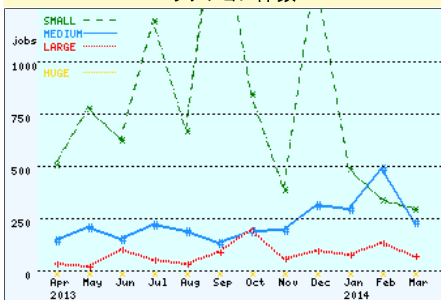

システム稼働状況

スーパーコンピュータシステム

- システム稼働時間
- 部門別利用状況
- バッチジョブ処理状況
- 応用ソフトウェア利用状況

日本SGI株式会社 福本 淳司、大久保 宏一、上原 英也、西川 和嗣

● バッチジョブ実行時間 (UV1000)

項番	項目	SMALLキュー	MEDIUMキュー	LARGEキュー	HUGEキュー
1	総ジョブ件数	9419	2856	1056	2
2	総CPU時間	39448日17時間44分	65528日04時間57分	14969日10時間25分	6日00時間40分
3	平均CPU時間	4日04時間30分	22日22時間27分	14日03時間53分	2日00時間13分
4	最大CPU時間	55日23時間56分	111日21時間57分	214日15時間46分	6日00時間32分
5	平均ジョブ実行時間	0日21時間17分	2日05時間07分	0日19時間58分	2日03時間12分
6	最大ジョブ実行時間	49日20時間46分	56日21時間25分	25日02時間05分	5日07時間49分
7	平均ジョブ待ち時間	0日02時間29分	0日07時間44分	0日02時間10分	0日00時間00分
8	最大ジョブ待ち時間	31日00時間24分	30日23時間53分	4日00時間42分	0日00時間00分

UV1000(2012.1.1 ~)

キュー構成	演算時間	最大メモリ量	コア数
SMALL	224 日	32 GB	8 core
MEDIUM	896 日	128 GB	32 core
LARGE	3584 日	512 GB	128 core
HUGE	672 日	1532 GB	12 core

バッチジョブ件数

CPU時間

● 計算サーバのCPU使用率、メモリ使用量 (UV1000)

● 月別のCPU使用時間とジョブ件数(2013年度)

月	CPU使用率	CPU時間(UV1000)		ジョブ件数(UV1000)		CPU時間と使用率
		会話型(h:m)	バッチ型(h:m)	会話型	バッチ型	
4月	20.9 %	1456日01時間36分	1252日02時間38分	0	706	
5月	20.0 %	795日22時間40分	902日08時間28分	0	1031	
6月	30.3 %	2353日06時間34分	1398日20時間01分	0	904	
7月	34.3 %	4881日08時間25分	1938日01時間10分	0	1494	
8月	29.7 %	4257日23時間48分	688日12時間47分	0	910	
9月	24.5 %	2098日17時間18分	645日07時間16分	0	2021	
10月	46.5 %	4069日14時間42分	1169日14時間03分	0	1255	
11月	56.9 %	3514日19時間50分	4055日16時間57分	0	665	
12月	62.0 %	3201日21時間40分	2587日08時間39分	0	1849	
1月	63.8 %	3443日20時間21分	823日17時間35分	0	892	
2月	75.6 %	5340日10時間58分	1159日08時間26分	0	987	
3月	73.8 %	3231日02時間58分	641日19時間06分	0	619	
年度計	-	38645日02時間55分	17262日17時間12分	0	13333	
月平均	44.9 %	3220日10時間14分	1438日13時間26分	0	1111	