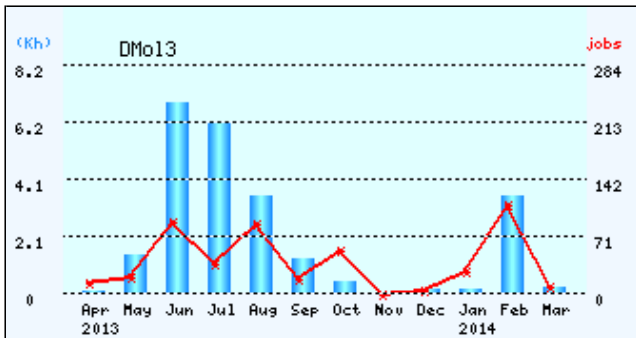

月	CPU使用率	CPU時間(UV1000)		ジョブ件数(UV1000)		CPU時間と使用率
		会話型(h:m)	バッチ型(h:m)	会話型	バッチ型	
4月	20.9 %	1456日01時間36分	1252日02時間38分	0	706	
5月	20.0 %	795日22時間40分	902日08時間28分	0	1031	
6月	30.3 %	2353日06時間34分	1398日20時間01分	0	904	
7月	34.3 %	4881日08時間25分	1938日01時間10分	0	1494	
8月	29.7 %	4257日23時間48分	688日12時間47分	0	910	
9月	24.5 %	2098日17時間18分	645日07時間16分	0	2021	
10月	46.5 %	4069日14時間42分	1169日14時間03分	0	1255	
11月	56.9 %	3514日19時間50分	4055日16時間57分	0	665	
12月	62.0 %	3201日21時間40分	2587日08時間39分	0	1849	
1月	63.8 %	3443日20時間21分	823日17時間35分	0	892	
2月	75.6 %	5340日10時間58分	1159日08時間26分	0	987	
3月	73.8 %	3231日02時間58分	641日19時間06分	0	619	
年度計	-	38645日02時間55分	17262日17時間12分	0	13333	
月平均	44.9 %	3220日10時間14分	1438日13時間26分	0	1111	

システム稼働状況

スーパーコンピュータシステム

- システム稼働時間
- 部門別利用状況
- バッチジョブ処理状況
- 応用ソフトウェア利用状況

日本SGI株式会社 福本 淳司、大久保 宏一、上原 英也、西川 和嗣

● 応用ソフトウェア利用時間 (ジョブ件数とCPU時間)

計算サーバ: UV1000

計算サーバ: UV1000

計算サーバ: UV1000