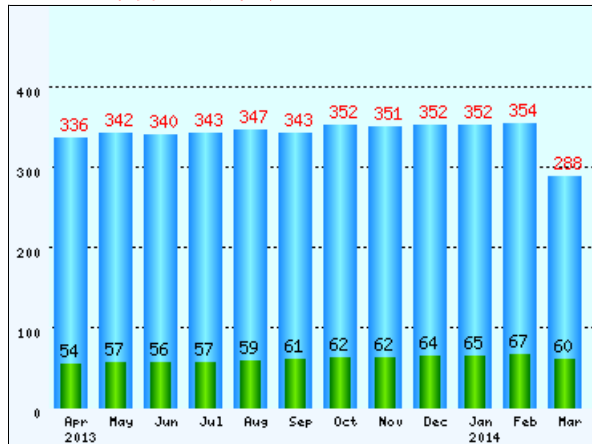

システム稼働状況

スーパーコンピュータシステム

- システム稼働時間
- 部門別利用状況
- バッチジョブ処理状況
- 応用ソフトウェア利用状況

日本SGI株式会社 福本 淳司、大久保 宏一、上原 英也、西川 和嗣

● 利用者数の月別推移

項番	部局名	利用者 (人)	uv 利用	アプリ 登録
1	化学研究所	139	(27)	(13)
2	エネルギー理工学研究所	2	(1)	(2)
3	生存圏研究所	1	(1)	(1)
4	防災研究所	1		
5	宇治地区事務部	81		
6	理学研究科・理学部	2	(1)	(2)
7	医学研究科・医学部			
8	附属病院			
9	再生医科学研究所			
10	薬学研究科・薬学部	2	(1)	(1)
11	工学研究科・工学部	39	(16)	(12)
12	エネルギー科学研究科	7	(6)	(6)
13	農学研究科・農学部	5	(2)	(2)
14	総合人間学部			
15	人間・環境学研究科	3	(3)	(3)
16	数理解析研究所			
17	情報学研究科			
18	生命科学研究科			
19	学術情報メディアセンタ			
20	低温物質科学研究センタ	1		
21	物質一細胞統合システム拠点	2	(1)	(1)
22	次世代開拓研究ユニット			
23	先端医工学研究ユニット	2		
24	iPS細胞研究所	1	(1)	

(人) 2013年度の利用者数 □(E-mail利用者) ■(uv利用者)

● 部局別のCPU使用時間

項番	部局名	計算サーバ(uv)		ファイルサーバ
		会話型	バッチ型	会話型
1	化学研究所	28342日12時間02分	1797日20時間00分	73日10時間52分
2	エネルギー理工学研究所			0日03時間37分
3	生存圏研究所	754日06時間24分		0日00時間02分
4	防災研究所			0日00時間08分
5	宇治地区事務部			
6	理学研究科・理学部	32日00時間34分	278日14時間02分	0日00時間03分
7	医学研究科・医学部			
8	附属病院			
9	再生医科学研究所			
10	薬学研究科・薬学部			0日00時間19分
11	工学研究科・工学部	8139日02時間26分	81日07時間17分	22日08時間25分
12	エネルギー科学研究科	1370日20時間47分	14768日04時間23分	0日03時間36分
13	農学研究科・農学部	0日02時間55分		0日00時間00分
14	総合人間学部			
15	人間・環境学研究科	0日00時間00分	71日21時間25分	
16	数理解析研究所			
17	情報学研究科			
18	生命科学研究科			
19	学術情報メディアセンタ			
20	低温物質科学研究センタ			0日13時間23分
21	物質一細胞統合システム拠点	6日05時間43分	264日22時間04分	2日00時間48分
22	次世代開拓研究ユニット			
23	先端医工学研究ユニット			1日05時間25分
24	iPS細胞研究所