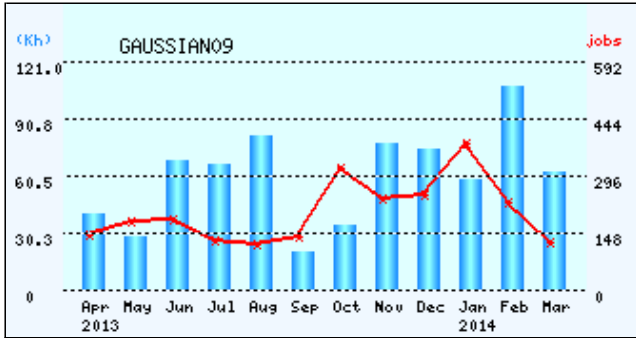

月	CPU使用率	CPU時間(UV1000)		ジョブ件数(UV1000)		CPU時間と使用率
		会話型(h:m)	バッチ型(h:m)	会話型	バッチ型	
4月	20.9 %	1456日01時間36分	1252日02時間38分	0	706	
5月	20.0 %	795日22時間40分	902日08時間28分	0	1031	
6月	30.3 %	2353日06時間34分	1398日20時間01分	0	904	
7月	34.3 %	4881日08時間25分	1938日01時間10分	0	1494	
8月	29.7 %	4257日23時間48分	688日12時間47分	0	910	
9月	24.5 %	2098日17時間18分	645日07時間16分	0	2021	
10月	46.5 %	4069日14時間42分	1169日14時間03分	0	1255	
11月	56.9 %	3514日19時間50分	4055日16時間57分	0	665	
12月	62.0 %	3201日21時間40分	2587日08時間39分	0	1849	
1月	63.8 %	3443日20時間21分	823日17時間35分	0	892	
2月	75.6 %	5340日10時間58分	1159日08時間26分	0	987	
3月	73.8 %	3231日02時間58分	641日19時間06分	0	619	
年度計	-	38645日02時間55分	17262日17時間12分	0	13333	
月平均	44.9 %	3220日10時間14分	1438日13時間26分	0	1111	

システム稼働状況

スーパーコンピュータシステム

- システム稼働時間
- 部門別利用状況
- バッチジョブ処理状況
- 応用ソフトウェア利用状況

日本SGI株式会社 福本 淳司、大久保 宏一、上原 英也、西川 和嗣

● 応用ソフトウェア利用時間 (ジョブ件数とCPU時間)

計算サーバ: UV1000

計算サーバ: UV1000

計算サーバ: UV1000