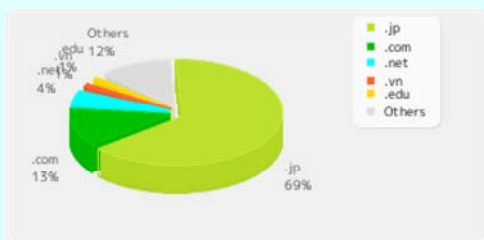

WWWサービスの利用状況

日本SGI(株) 西川 和嗣

月別の利用件数と利用国数 日本以外からの件数 日本からの件数 国数

国別の利用件数(2014年度)

上位50機関の利用件数(2014年度)

上位50機関の利用件数(2014年度)

注) .kuins.net は JPドメインに含みます。

・上位50機関の利用件数グラフは、上位50機関の総利用件数を100%とした比率です。