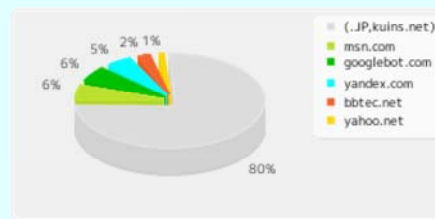

WWWサービスの利用状況

日本SGI(株) 西川 和嗣

月別の利用件数と利用国数 日本以外からの件数 日本からの件数 国数

国別の利用件数(2014年度)

上位50機関の利用件数(2014年度)

上位50機関の利用件数(2014年度)

注) .kuins.net は JPドメインに含みます。

・上位50機関の利用件数グラフは、上位50機関の総利用件数を100%とした比率です。