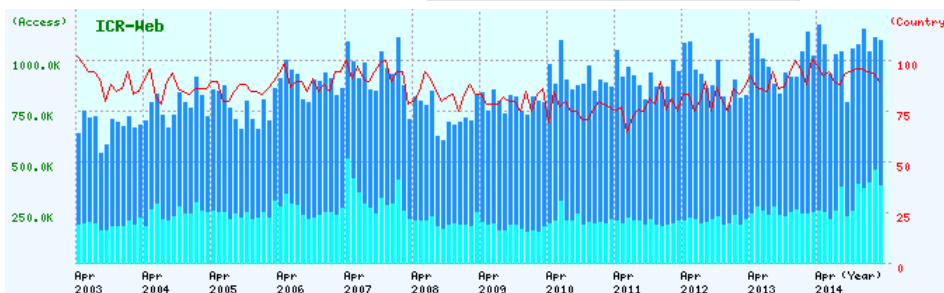

WWWサービスの利用状況

日本SGI(株) 西川 和嗣

月別の利用件数と利用国数 日本以外からの件数 日本からの件数 国数

国別の利用件数(2014年度)

上位50機関の利用件数(2014年度)

上位50機関の利用件数(2014年度)

注) .kuins.net は JPドメインに含みます。

・上位50機関の利用件数グラフは、上位50機関の総利用件数を100%とした比率です。