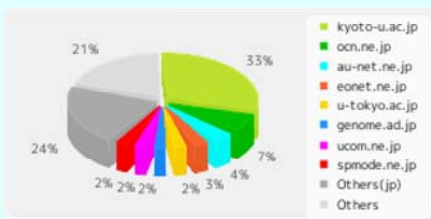

WWWサービスの利用状況

日本SGI(株) 西川 和嗣

月別の利用件数と利用国数 日本以外からの件数 日本からの件数 国数

国別の利用件数(2014年度)

上位50機関の利用件数(2014年度)

上位50機関の利用件数(2014年度)

注) .kuins.net は JPドメインに含みます。

・上位50機関の利用件数グラフは、上位50機関の総利用件数を100%とした比率です。