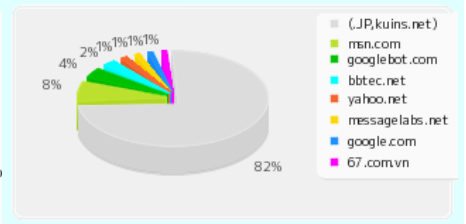

WWWサービスの利用状況

日本SGI(株) 西川 和嗣

月別の利用件数と利用国数

国別の利用件数(2015年度)

上位50機関の利用件数(2015年度)

上位50機関の利用件数(2015年度)

注) ・.kuins.net は JPドメインに含まます。
 ・上位50機関の利用件数グラフは、上位50機関の総利用件数を100%とした比率です。

2015年度 主な機関別の利用件数					
ドメイン名	総件数	化学研究所情報	研究室情報	スパコン情報	
67.com.vn	47176	45490	1025	661	
access-internet.ne.jp	31404	9078	17651	4675	
aist.go.jp	38498	18398	13786	6314	
asahi-net.or.jp	61933	25082	28631	8220	
au-net.ne.jp	382739	105585	224452	52702	
baidu.com	28743	16318	2131	10294	
bbtec.net	235341	97521	94216	43604	
bit-drive.ne.jp	21703	11752	7980	1971	
clients.your-server.de	36888	19816	1233	15839	
dion.ne.jp	106694	31255	51080	24359	
dti.ne.jp	31131	7473	6805	16853	
e-mobile.ne.jp	34497	14320	14805	5372	
eonet.ne.jp	226737	90525	101348	34864	
fujifilm.co.jp	25531	3460	15994	6077	
genome.ad.jp	503159	25896	2118	475145	
googlebot.com	376243	262203	70909	43131	
google.com	51083	12263	29022	9798	
hokudai.ac.jp	57961	16916	31485	9560	
home.ne.jp	71513	22216	38809	10488	
infoweb.ne.jp	90707	35275	38208	17224	
kanazawa-u.ac.jp	34952	16332	13900	4720	
kddi.ne.jp	42444	18765	14663	9016	
keio.ac.jp	29278	12401	12181	4696	
kyoto-u.ac.jp	3790538	1149559	731261	1909718	
kyushu-u.ac.jp	66475	16044	28098	22333	
mesh.ad.jp	82738	26389	40999	15350	
message.labs.net	52149	13455	20529	18165	
msn.com	731489	395698	198345	137446	