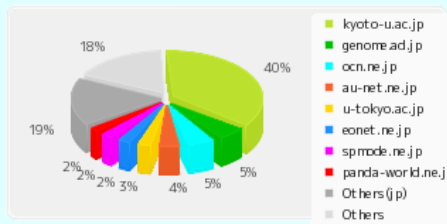

WWWサービスの利用状況

日本SGI(株) 西川 和嗣

月別の利用件数と利用国数

国別の利用件数(2015年度)

上位50機関の利用件数(2015年度)

上位50機関の利用件数(2015年度)

注) ・.kuins.net は JPドメインに含まます。
 ・上位50機関の利用件数グラフは、上位50機関の総利用件数を100%とした比率です。

2015年度 主な機関別の利用件数					
ドメイン名	総件数	化学研究所情報	研究室情報	スパコン情報	
67.com.vn	47176	45490	1025	661	
access-internet.ne.jp	31404	9078	17651	4675	
aist.go.jp	38498	18398	13786	6314	
asahi-net.or.jp	61933	25082	28631	8220	
au-net.ne.jp	382739	105585	224452	52702	
baidu.com	28743	16318	2131	10294	
bbtec.net	235341	97521	94216	43604	
bit-drive.ne.jp	21703	11752	7980	1971	
clients.your-server.de	36888	19816	1233	15839	
dion.ne.jp	106694	31255	51080	24359	
dti.ne.jp	31131	7473	6805	16853	
e-mobile.ne.jp	34497	14320	14805	5372	
eonet.ne.jp	226737	90525	101348	34864	
fujifilm.co.jp	25531	3460	15994	6077	
genome.ad.jp	503159	25896	2118	475145	
googlebot.com	376243	262203	70909	43131	
google.com	51083	12263	29022	9798	
hokudai.ac.jp	57961	16916	31485	9560	
home.ne.jp	71513	22216	38809	10488	
infoweb.ne.jp	90707	35275	38208	17224	
kanazawa-u.ac.jp	34952	16332	13900	4720	
kddi.ne.jp	42444	18765	14663	9016	
keio.ac.jp	29278	12401	12181	4696	
kyoto-u.ac.jp	3790538	1149559	731261	1909718	
kyushu-u.ac.jp	66475	16044	28098	22333	
mesh.ad.jp	82738	26389	40999	15350	
message.labs.net	52149	13455	20529	18165	
msn.com	731489	395698	198345	137446	