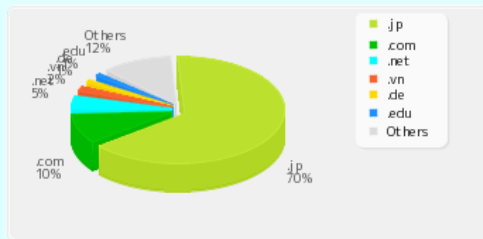

国別の利用件数(2015年度)