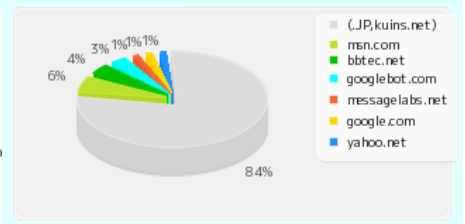

月別の利用件数と利用国数 日本以外からの件数 日本からの件数 国数

国別の利用件数(2016年度)

上位50機関の利用件数(2016年度)

上位50機関の利用件数(2016年度)

注)・.kuins.net は JPドメインに含みます。
 ・上位50機関の利用件数グラフは、上位50機関の総利用件数を100%とした比率です。

2016年度 主な機関別の利用件数				
ドメイン名	総件数	化学研究所情報	研究室情報	スパコン情報
Zijj.net	30077	3345	11672	15060
access-internet.ne.jp	46212	8145	19809	18258
aist.go.jp	35784	10828	12745	12211
ap.nuro.jp	30571	5220	8907	16444
asahi-net.or.jp	65722	12000	23355	30367
au-net.ne.jp	452614	103907	188660	160047
baidu.com	26522	4316	2715	19491
bbtec.net	345858	63138	105357	177363
dion.ne.jp	111424	19058	47739	44627
eonet.ne.jp	283457	65178	97716	120563
genome.ad.jp	177704	12403	2351	162950
google.com	54401	9051	24993	20357
googlebot.com	263980	108796	60344	94840
hinet.net	24572	3887	5756	14929
hitachi.co.jp	30684	3567	7191	19926
hokudai.ac.jp	71700	7477	27570	36653
home.ne.jp	74885	12411	37550	24924
infoweb.ne.jp	97023	26305	26851	43867
kanazawa-u.ac.jp	48678	7354	12311	29013
kddi.ne.jp	51899	5841	21523	24535
keio.ac.jp	32303	5539	13791	12973
kobe-u.ac.jp	28686	3538	11550	13598
kyoto-u.ac.jp	3614889	682174	751950	2180765
kyushu-u.ac.jp	54976	8844	24309	21823
mesh.ad.jp	88665	14991	34087	39587
messagelabs.net	66631	12074	22210	32347
msn.com	554336	163063	208080	183193
nagoya-u.ac.jp	102740	10597	41831	50312
nttpc.ne.jp	69250	10453	31399	27398
ocn.ne.jp	543748	91748	207995	244005
openmobile.ne.jp	36436	8423	13897	14116
osaka-u.ac.jp	127019	27101	50127	49791
osakafu-u.ac.jp	26640	3185	13147	10308
panda-world.ne.jp	178428	34748	75623	68057
plala.or.jp	135967	32516	51646	51805
shinshu-u.ac.jp	22256	1849	9552	10855