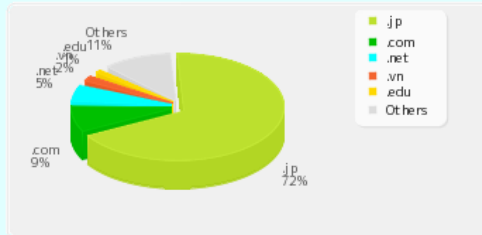

国別の利用件数(2016年度)