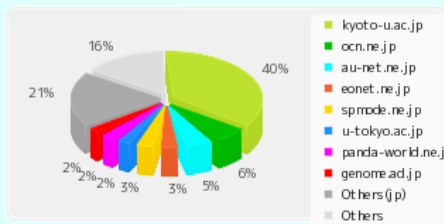

上位50機関の利用件数(2016年度)