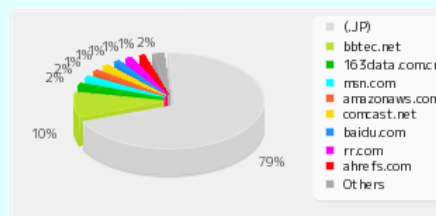

月別の利用件数

日本以外からの件数 日本からの件数 国数

国別のWWW利用件数(2017年度)

アクセスノード数の推移

日本以外からのノード数 日本からのノード数

国別のアクセスノード数(2017年度)

上位50機関のアクセスノード数(2017年度)

上位50機関のアクセスノード数(2017年度)