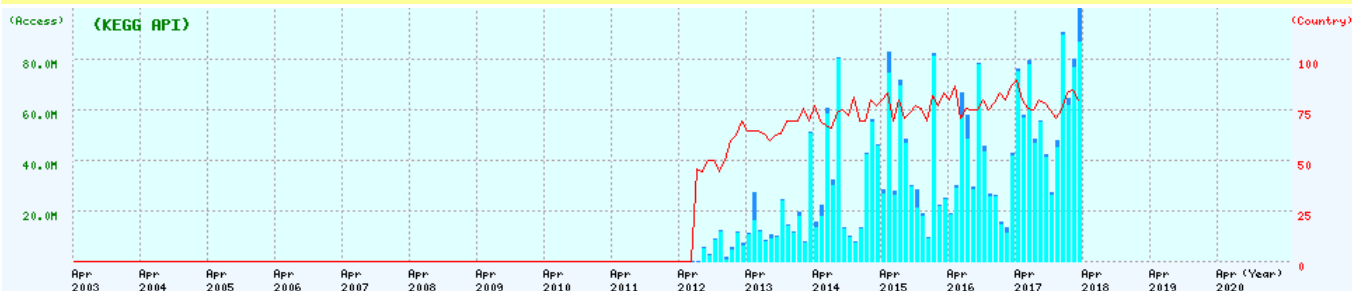

月別の KEGG API 利用件数

日本以外からの件数 日本からの件数 国数