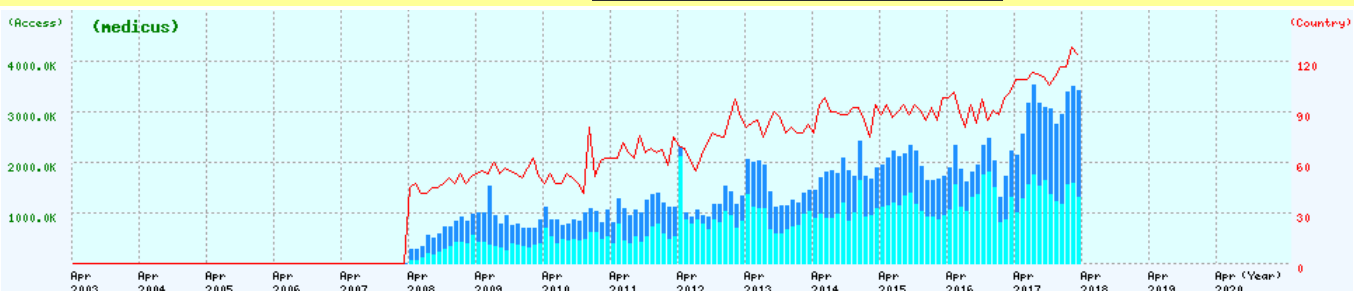

月別のMEDICUS利用件数

日本以外からの件数 日本からの件数 国数