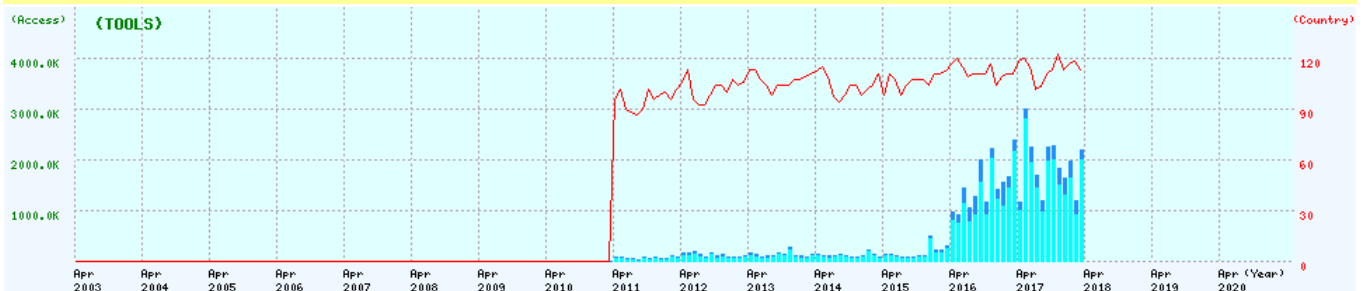

月別のTOOLS利用件数

日本以外からの件数 日本からの件数 国数