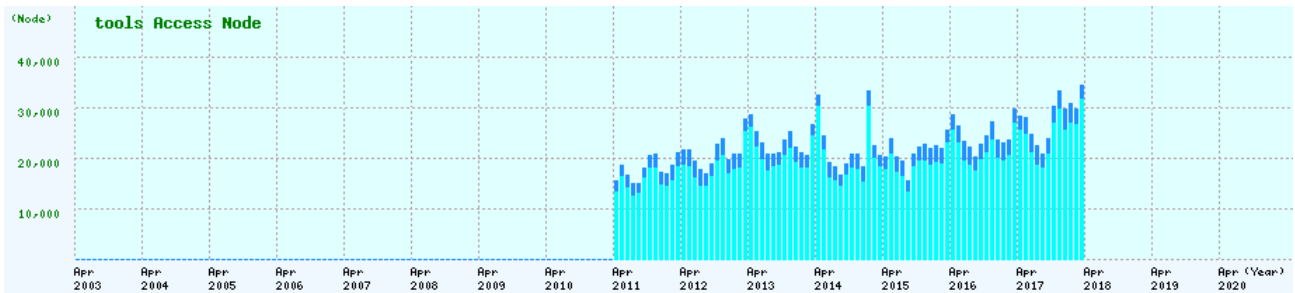

上位50機関のMEDICUSアクセスノード数(2017年度)

注)・上位50機関のMEDICUSアクセスノード数グラフは、上位50機関の総ノード数を100%とした比率です。

月別のTOOLS利用件数

日本以外からの件数 日本からの件数 国数

国別のTOOLS利用件数(2017年度)

TOOLSアクセスノード数の推移

日本以外からのノード数 日本からのノード数

国別のTOOLSアクセスノード数(2017年度)