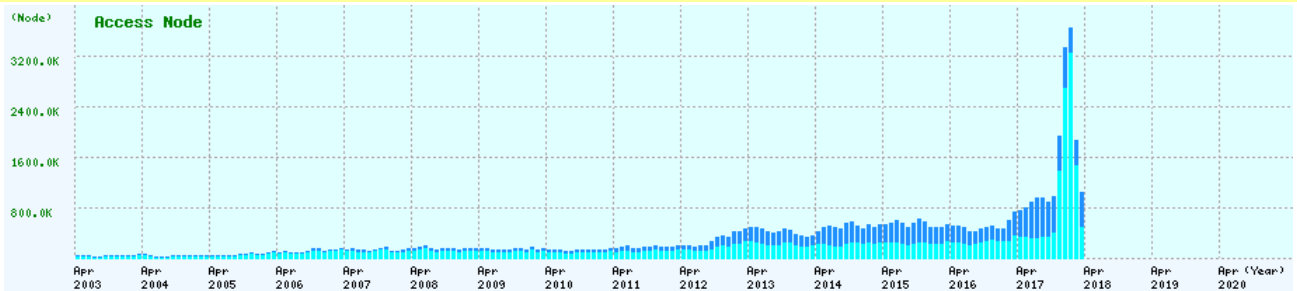

月別の利用件数

日本以外からの件数 日本からの件数 国数

国別のWWW利用件数(2017年度)

アクセスノード数の推移

日本以外からのノード数 日本からのノード数

国別のアクセスノード数(2017年度)

上位50機関のアクセスノード数(2017年度)

上位50機関のアクセスノード数(2017年度)