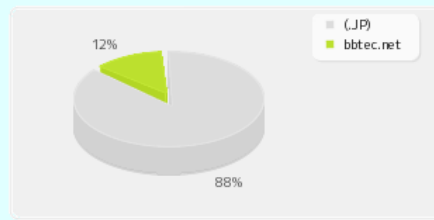

上位50機関のMEDICUSアクセスノード数(2017年度)

注)・上位50機関のMEDICUSアクセスノード数グラフは、上位50機関の総ノード数を100%とした比率です。