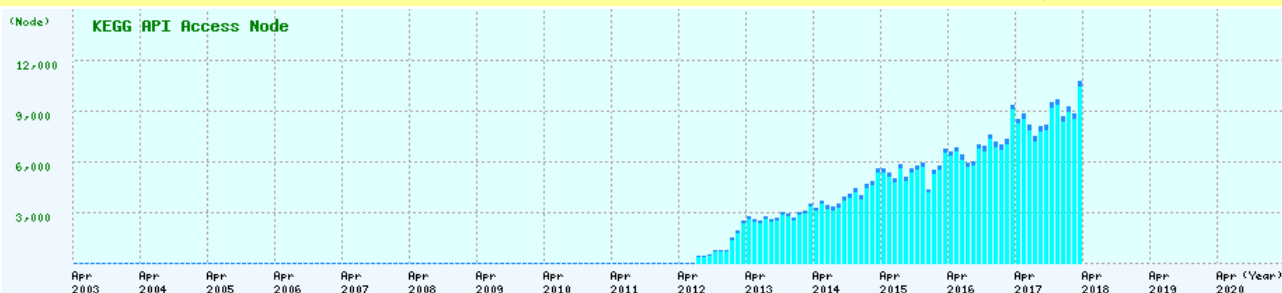

上位50機関のTOOLSアクセスノード数(2017年度)

上位50機関のTOOLSアクセスノード数(2017年度)

注)・上位50機関のTOOLSアクセスノード数グラフは、上位50機関の総ノード数を100%とした比率です。

月別の KEGG利用件数 日本以外からの件数 日本からの件数 国数

国別の KEGG利用件数(2017年度)

KEGGアクセスノード数の推移 日本以外からのノード数 日本からのノード数

国別の KEGGアクセスノード数(2017年度)

上位50機関の KEGGアクセスノード数(2017年度)

上位50機関の KEGGアクセスノード数(2017年度)

注) ・上位50機関の KEGGアクセスノード数グラフは、上位50機関の総ノード数を100%とした比率です。

月別の KEGG API 利用件数

日本以外からの件数 日本からの件数 国数

国別の KEGG API 利用件数(2017年度)

KEGG API アクセスノード数の推移

日本以外からのノード数 日本からのノード数