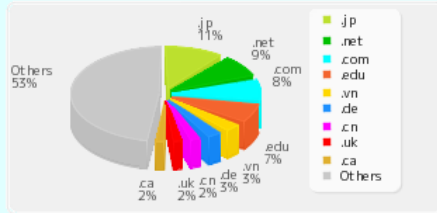

上位50機関のMEDICUSアクセスノード数(2017年度)

注)・上位50機関のMEDICUSアクセスノード数グラフは、上位50機関の総ノード数を100%とした比率です。

月別のTOOLS利用件数

日本以外からの件数 日本からの件数 国数

国別のTOOLS利用件数(2017年度)

TOOLSアクセスノード数の推移

日本以外からのノード数 日本からのノード数

国別のTOOLSアクセスノード数(2017年度)