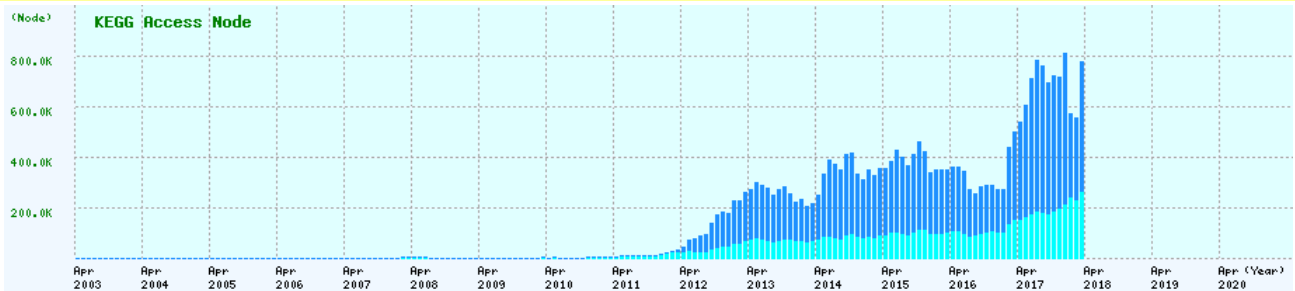

上位50機関のTOOLSアクセスノード数(2017年度)

上位50機関のTOOLSアクセスノード数(2017年度)

注)・上位50機関のTOOLSアクセスノード数グラフは、上位50機関の総ノード数を100%とした比率です。

月別の KEGG利用件数 日本以外からの件数 日本からの件数 国数

国別の KEGG利用件数(2017年度)

KEGGアクセスノード数の推移 日本以外からのノード数 日本からのノード数

国別の KEGGアクセスノード数(2017年度)