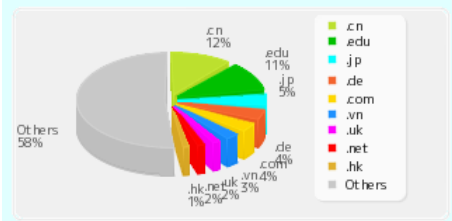

上位50機関の KEGGアクセスノード数(2017年度)

上位50機関の KEGGアクセスノード数(2017年度)

注) ・上位50機関の KEGGアクセスノード数グラフは、上位50機関の総ノード数を100%とした比率です。

月別の KEGG API 利用件数

日本以外からの件数 日本からの件数 国数

国別の KEGG API 利用件数(2017年度)

KEGG API アクセスノード数の推移

日本以外からのノード数 日本からのノード数