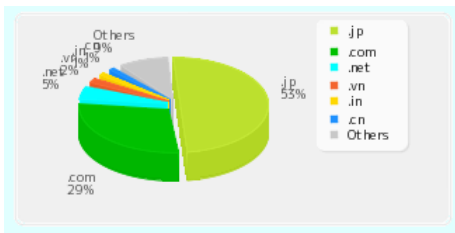

国別のMEDICUS利用件数(2017年度)