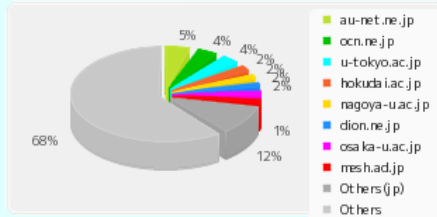

上位50機関のTOOLSアクセスノード数(2017年度)