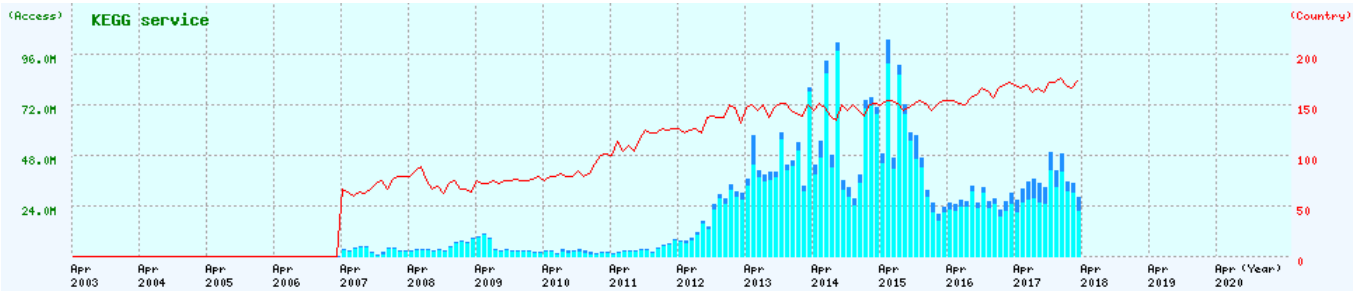

上位50機関のTOOLSアクセスノード数(2017年度)

上位50機関のTOOLSアクセスノード数(2017年度)

注)・上位50機関のTOOLSアクセスノード数グラフは、上位50機関の総ノード数を100%とした比率です。

月別の KEGG利用件数 日本以外からの件数 日本からの件数 国数

国別の KEGG利用件数(2017年度)

KEGGアクセスノード数の推移 日本以外からのノード数 日本からのノード数

国別の KEGGアクセスノード数(2017年度)