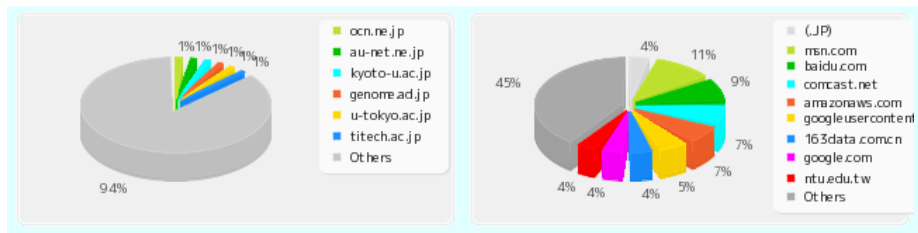

上位50機関の KEGG API アクセスノード数(2017年度)

注) ・上位50機関の KEGG API アクセスノード数グラフは、上位50機関の総ノード数を100%とした比率です。