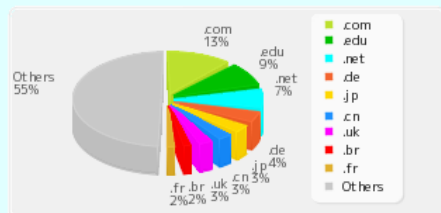

国別の KEGG API アクセスノード数(2017年度)

上位50機関の KEGG API アクセスノード数(2017年度)