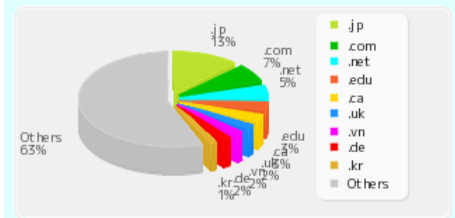

上位50機関のMEDICUSアクセスノード数(2017年度)

注)・上位50機関のMEDICUSアクセスノード数グラフは、上位50機関の総ノード数を100%とした比率です。

月別のTOOLS利用件数

日本以外からの件数 日本からの件数 国数

国別のTOOLS利用件数(2017年度)

TOOLSアクセスノード数の推移

日本以外からのノード数 日本からのノード数

国別のTOOLSアクセスノード数(2017年度)