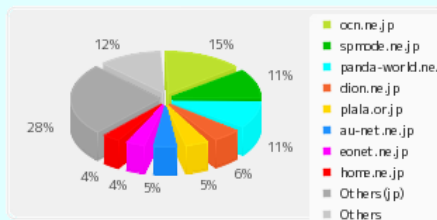

注)・上位50機関のアクセスノード数グラフは、上位50機関の総ノード数を100%とした比率です。

月別のMEDICUS利用件数

日本以外からの件数 日本からの件数 国数

国別のMEDICUS利用件数(2017年度)

MEDICUSアクセスノード数の推移

日本以外からのノード数 日本からのノード数

国別のMEDICUSアクセスノード数(2017年度)

上位50機関のMEDICUSアクセスノード数(2017年度)