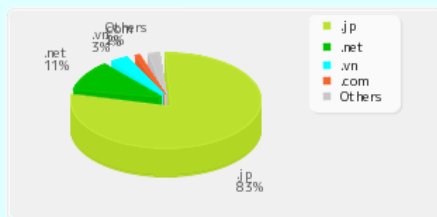

注)・上位50機関のアクセスノード数グラフは、上位50機関の総ノード数を100%とした比率です。

月別のMEDICUS利用件数

日本以外からの件数 日本からの件数 国数

国別のMEDICUS利用件数(2017年度)

MEDICUSアクセスノード数の推移

日本以外からのノード数 日本からのノード数

国別のMEDICUSアクセスノード数(2017年度)

上位50機関のMEDICUSアクセスノード数(2017年度)