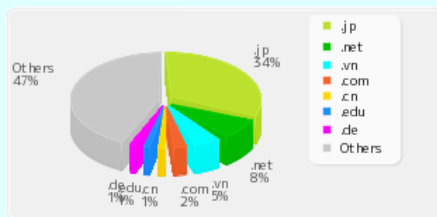

月別の利用件数

日本以外からの件数 日本からの件数 国数

国別のWWW利用件数(2017年度)

アクセスノード数の推移

日本以外からのノード数 日本からのノード数

国別のアクセスノード数(2017年度)

上位50機関のアクセスノード数(2017年度)

上位50機関のアクセスノード数(2017年度)