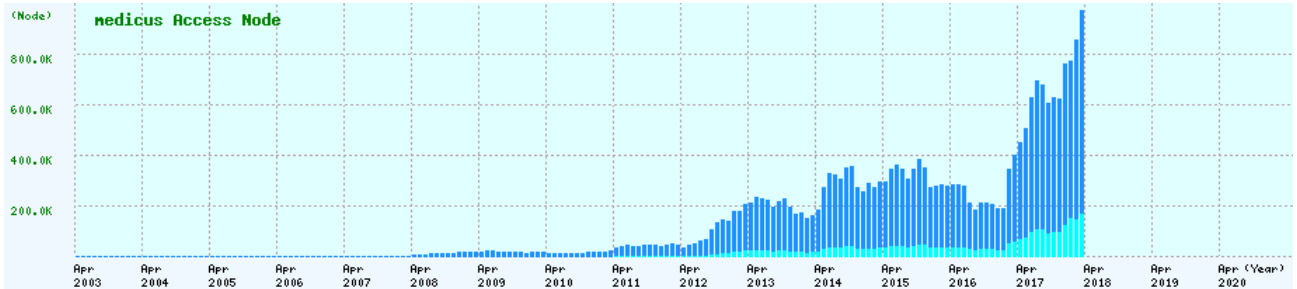

月別の利用件数

日本以外からの件数 日本からの件数 国数

国別のWWW利用件数(2017年度)

アクセスノード数の推移

日本以外からのノード数 日本からのノード数

国別のアクセスノード数(2017年度)

上位50機関のアクセスノード数(2017年度)

上位50機関のアクセスノード数(2017年度)

注)・上位50機関のアクセスノード数グラフは、上位50機関の総ノード数を100%とした比率です。

月別のMEDICUS利用件数

日本以外からの件数 日本からの件数 国数

国別のMEDICUS利用件数(2017年度)

MEDICUSアクセスノード数の推移

日本以外からのノード数 日本からのノード数

国別のMEDICUSアクセスノード数(2017年度)

上位50機関のMEDICUSアクセスノード数(2017年度)