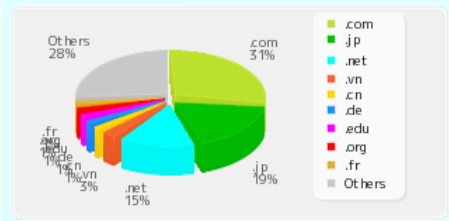

上位50機関のTOOLSアクセスノード数(2017年度)

上位50機関のTOOLSアクセスノード数(2017年度)

注)・上位50機関のTOOLSアクセスノード数グラフは、上位50機関の総ノード数を100%とした比率です。

月別の KEGG利用件数 日本以外からの件数 日本からの件数 国数

国別の KEGG利用件数(2017年度)

KEGGアクセスノード数の推移 日本以外からのノード数 日本からのノード数

国別の KEGGアクセスノード数(2017年度)