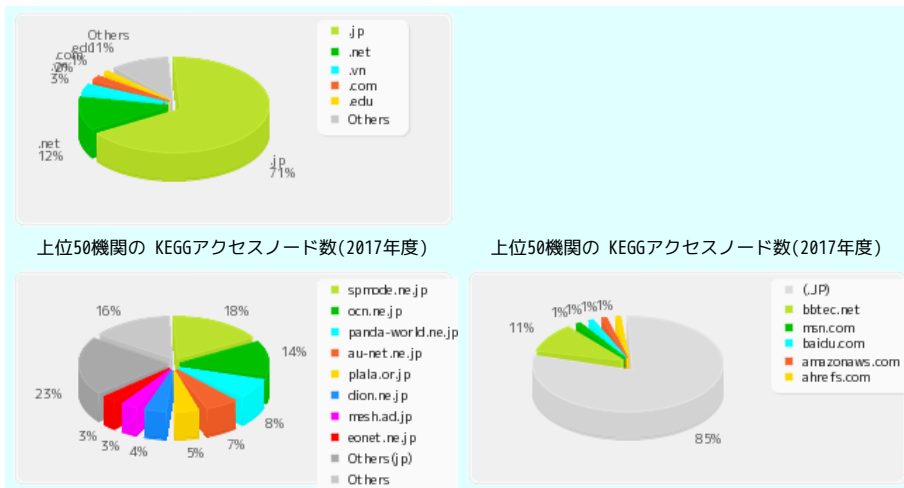

上位50機関のMEDICUSアクセスノード数(2017年度)

注)・上位50機関のMEDICUSアクセスノード数グラフは、上位50機関の総ノード数を100%とした比率です。

月別のTOOLS利用件数

日本以外からの件数 日本からの件数 国数

国別のTOOLS利用件数(2017年度)

TOOLSアクセスノード数の推移

日本以外からのノード数 日本からのノード数

国別のTOOLSアクセスノード数(2017年度)

上位50機関のTOOLSアクセスノード数(2017年度)

上位50機関のTOOLSアクセスノード数(2017年度)

注)・上位50機関のTOOLSアクセスノード数グラフは、上位50機関の総ノード数を100%とした比率です。

月別の KEGG利用件数 日本以外からの件数 日本からの件数 国数

国別の KEGG利用件数(2017年度)

KEGGアクセスノード数の推移 日本以外からのノード数 日本からのノード数

国別の KEGGアクセスノード数(2017年度)

上位50機関の KEGGアクセスノード数(2017年度)

上位50機関の KEGGアクセスノード数(2017年度)

注) ・上位50機関の KEGGアクセスノード数グラフは、上位50機関の総ノード数を100%とした比率です。

月別の KEGG API 利用件数

日本以外からの件数 日本からの件数 国数

国別の KEGG API 利用件数(2017年度)

KEGG API アクセスノード数の推移

日本以外からのノード数 日本からのノード数