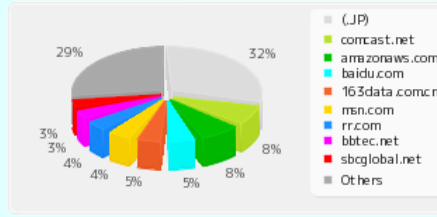

上位50機関のTOOLSアクセスノード数(2017年度)

注)・上位50機関のTOOLSアクセスノード数グラフは、上位50機関の総ノード数を100%とした比率です。