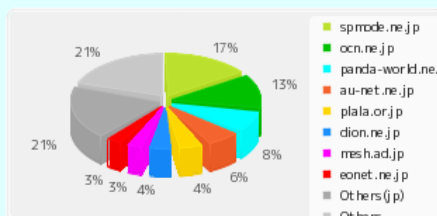

月別の利用件数

日本以外からの件数 日本からの件数 国数

国別のWWW利用件数(2017年度)

アクセスノード数の推移

日本以外からのノード数 日本からのノード数

国別のアクセスノード数(2017年度)

上位50機関のアクセスノード数(2017年度)

上位50機関のアクセスノード数(2017年度)