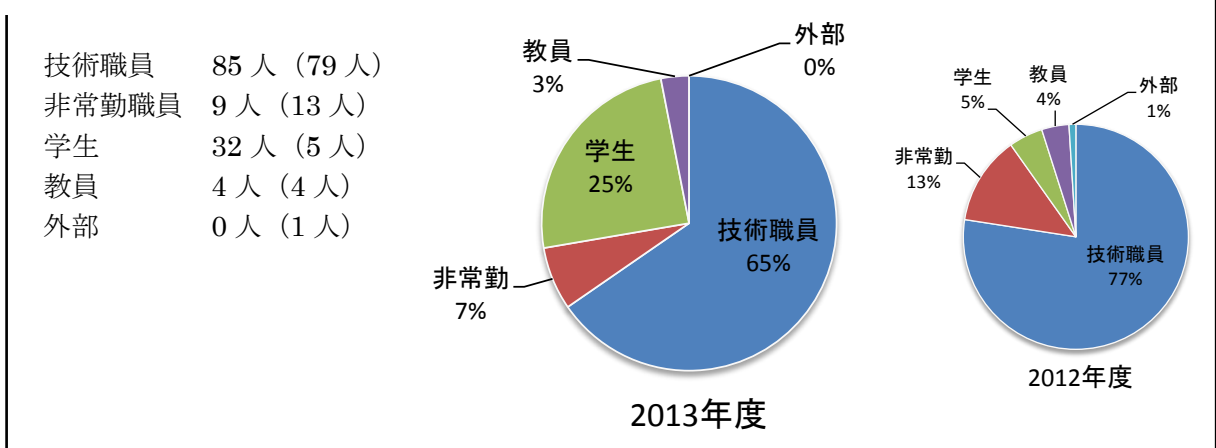

2013年度 工作室利用状況

総利用回数 124回 (前年度 86回)

(内訳)

<利用形態別>

<利用者種別 (延人数)>

<支援形態別>