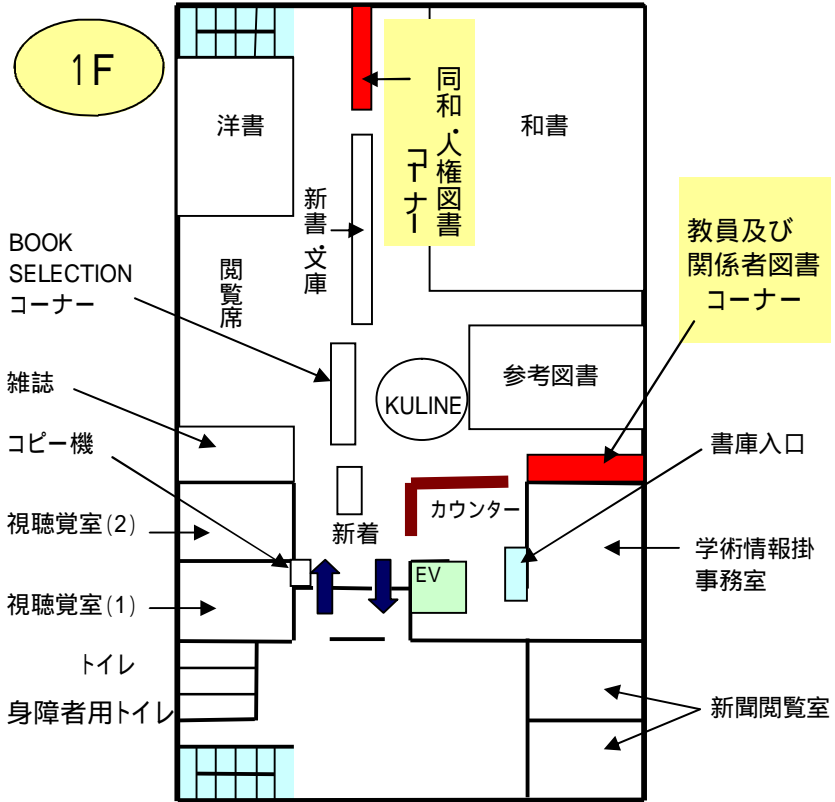

人環総人図書館のHPもご覧ください。

<http://www.kulib.kyoto-u.ac.jp/heslib/>

図書館の各コーナー紹介

教員及び関係者図書コーナー

教養部、総合人間学部、人間・環境学研究科の教員及び関係者の方々より寄贈された図書です。先生方の研究動向について知ることができます。

KULINE (蔵書検索)での配置場所表示:「図書館教員」

同和・人権図書コーナー

同和教育・人権関係の図書です。最近では女性問題、職場環境など多様化する人権問題に関する図書が増えています。

KULINE (蔵書検索)での配置場所表示:「図書館同和」

図書館1階に「BOOK SELECTION コーナー」を新設！

5月19日より図書館1階(カード目録BOX上)に「BOOK SELECTION コーナー」を新設いたしました。今後、定期的に蔵書の中からテーマにそった資料を展示いたします。

展示期間内も通常とおり貸出できますので、ぜひご利用ください！

第一弾は下記の通りです。

展示期間：5月19日～6月28日