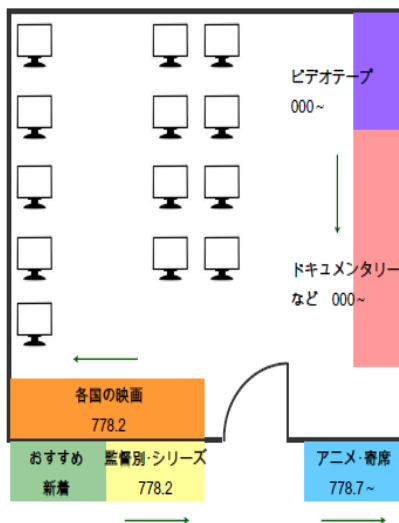

インターネットに接続したパソコン28台がありプリンターも設置されています。試験期にはとても賑わいます。みなさん譲り合ってご利用ください。

●利用時間

平日:9:00-19:30

土曜:10:00-14:30

●利用コード[ECS-ID/a*****]が必要です。

館内紹介 【視聴覚室】DVDの配置が変わりました

図書館内でも人気のコーナー視聴覚室。昨年ブース数も増え、棚数も増加、毎年少しずつですが、映画やドキュメンタリーなどコレクションも充実してきました。

表に出ている資料は一部です。ドキュメンタリーや映画の多くは、視聴覚室2の中に配架されています。中まで入ってご覧ください。タイトル等でKULINEでの検索も可能です。

 操作用のリモコンは申請制となっています。字幕の変換などで必要な方はカウンターまでお声をおかけください。

 複数人で利用が可能な視聴覚室1をご利用の場合にはヘッドフォンの貸出をします。カウンターまでお声をおかけください。

この春からは図書館員からお勧めを紹介するコーナーも新設。
今月は…

「レッツ・エンジョイ・
ユア・スクールライフ」

学校や大学を舞台にした映画を集めてみました。どうぞ覗いてみてください。

視聴覚室2 資料配置図

開館日程表

9:00-20:00

10:00-15:00

休館（日・祝日、28日定例休館日）

5