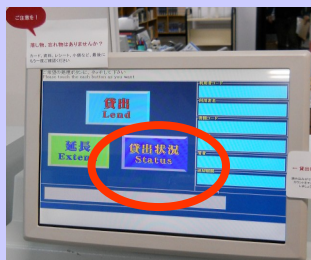

自動貸出機が新しくなりました

自動貸出機がICカード対応になりました。

学生証、職員証または
認証ICカードを自動貸出機
前面の右下にタッチするだ
けで、スムーズに貸出可！

【POINT】

- ・ICカード対応です。
- ・貸出している資料の
状況も確認できます。

◆注意◆

利用後は必ず「終了」を押してください。
「終了」を押した後に、貸出資料の印字されたレシートがでます。
レシートの取り忘れにご注意ください。