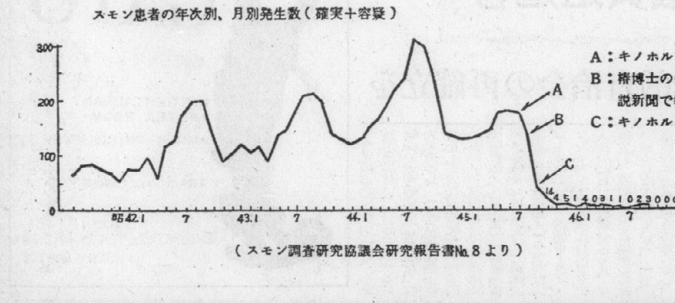

カリフォルニア大学 ●4週間英語集中コース ￥269,000 ■出発 昭和48年12月16日・昭和49年1月13日 2月10日・3月10日・4月7日	ハワイ大学 ●4週間英会話集中コース ￥198,000 ●12週間英語集中コース ￥419,000 ■出発 48年12月16日・昭和49年1月13日 2月10日・3月10日・4月7日	カリフォルニアパークレー英語留学 ●12週間英語集中講座 ￥509,000 ●24週間英語集中講座 ￥764,000 ●国際ビジネス養成英語研修講座 ￥550,000 ■出発 昭和49年1月13日・4月7日・6月30日	ミシガン大学英語留学 ●8週間英語集中講座 ￥585,000 ■出発 昭和49年1月2日・6月22日・8月30日 ●15週間英語集中講座 ￥749,000 ■出発 昭和49年1月2日・4月30日・8月30日

主催・運輸大臣登録第81号士佐電トラベルサービス代理店 ローン制度有り
問合せ先 (株)インターナショナルスチューデントアドバイザーオブジャパン5係
〒530 大阪市北区芝田町45 梅田エステートビル ☎06(373)0412(代)

羊の皮を生かしたシックなボディの18金ペン+++++++プラチナ・シープ ￥5,000

万年筆の
スラチナ

ヨーロッパ学生旅行

○学生のうちに一度ヨーロッパを訪れてみたい方に!
○できるだけ安く旅行したい方に!
○自分のプランで行動したい方に!
○生のヨーロッパを肌で感じてみたい方に!
○学生時代最後のすばらしい思い出を残したい方に!

出発日
①昭和49年2月15日～3月4日
②昭和49年3月2日～3月19日 (18日間)
③昭和49年3月21日～4月7日

旅行費用……￥265,000—

コース
ローマ フローレンス ミラノ(イタリア) チューリッヒ(スイス)
フランクフルト(ドイツ) アムステルダム(オランダ) パリ(フランス)
ロンドン(イギリス)

日通航空
日本通運(株)京都航空支店
京都市中京区御池麩屋町南角
TEL 075-211-5291