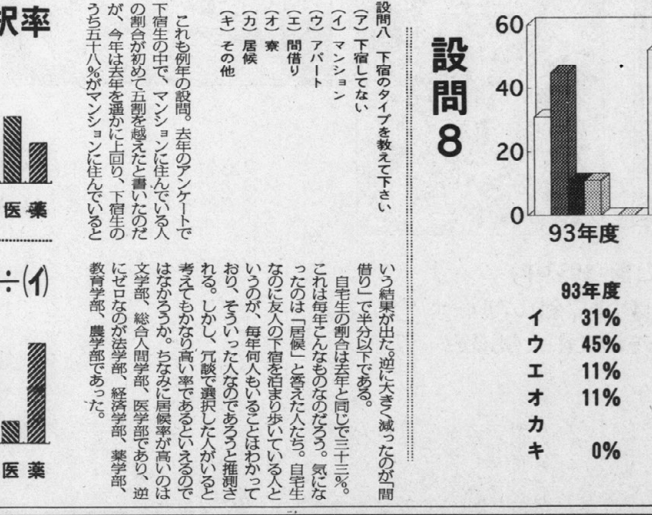

設問12 京大を選んだ理由を教えてください。(複数回答可)

(1) 偏差値が高い、有名だから
(2) 単位取得が楽
(3) 京大に来たかった
(4) 東大がイヤだった
(5) 東大を受験しても同じくらい
(6) その他

こくばん

設問1 (才)選比率

設問2 選比率(ウ)÷(イ)

法経教文総理工農医業

入所日...毎土曜日

社会人になる前に、是非、モノにしておきたい。