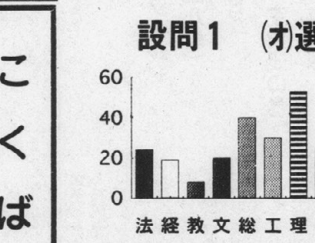

設問2 京大を選んだ理由を教えてください。(複数回答可)

(1) 偏差値が高い、有名だから
(2) 単位取得が楽
(3) 京大に来たかった
(4) 東大がイヤだった
(5) 東大を受験しても同じくらい
(6) その他

設問3 京大を選んだ理由を教えてください。(複数回答可)

(1) 偏差値が高い、有名だから
(2) 単位取得が楽
(3) 京大に来たかった
(4) 東大がイヤだった
(5) 東大を受験しても同じくらい
(6) その他

設問4 京大を選んだ理由を教えてください。(複数回答可)

(1) 偏差値が高い、有名だから
(2) 単位取得が楽
(3) 京大に来たかった
(4) 東大がイヤだった
(5) 東大を受験しても同じくらい
(6) その他

設問1 京大を選んだ理由を教えてください。(複数回答可)

(1) 自由な学風、伝統
(2) 偏差値が高い、有名だから
(3) 単位取得が楽
(4) 京大に来たかった
(5) 東大がイヤだった
(6) 東大を受験しても同じくらい
(7) その他