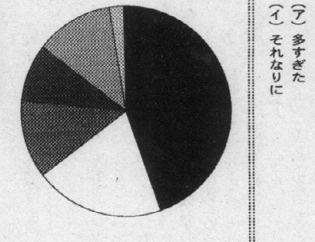

新京大生の実態

今春実施—新入生

九十五年度新入生に、授業前アンケートを実施し、その結果をまとめた。毎年恒例の京大新聞による新入生アンケートです。京大に入新入生の雰囲気や、大学生活のイメージ、入学の実感、入学後の生活、様々な方向からアンケートしてみました。結果は、まずまずの成功だったと言えるのではないのでしょうか。あまよひは、いかにおもしろいアンケートですが、その結果を、ぜひ読んでください。

マ 棲息率58%に

設問2 京大を選んだ理由を教えてください。(複数回答可)

(1) 偏差値が高い、有名だから
(2) 単位取得が楽
(3) 京大に来たかった
(4) 東大がイヤだった
(5) 東大を受験しても同じくらい
(6) その他

設問3 京大を選んだ理由を教えてください。(複数回答可)

(1) 偏差値が高い、有名だから
(2) 単位取得が楽
(3) 京大に来たかった
(4) 東大がイヤだった
(5) 東大を受験しても同じくらい
(6) その他

設問4 京大を選んだ理由を教えてください。(複数回答可)

(1) 偏差値が高い、有名だから
(2) 単位取得が楽
(3) 京大に来たかった
(4) 東大がイヤだった
(5) 東大を受験しても同じくらい
(6) その他

設問1 京大を選んだ理由を教えてください。(複数回答可)

(1) 自由な学風、伝統
(2) 偏差値が高い、有名だから
(3) 単位取得が楽
(4) 京大に来たかった
(5) 東大がイヤだった
(6) 東大を受験しても同じくらい
(7) その他