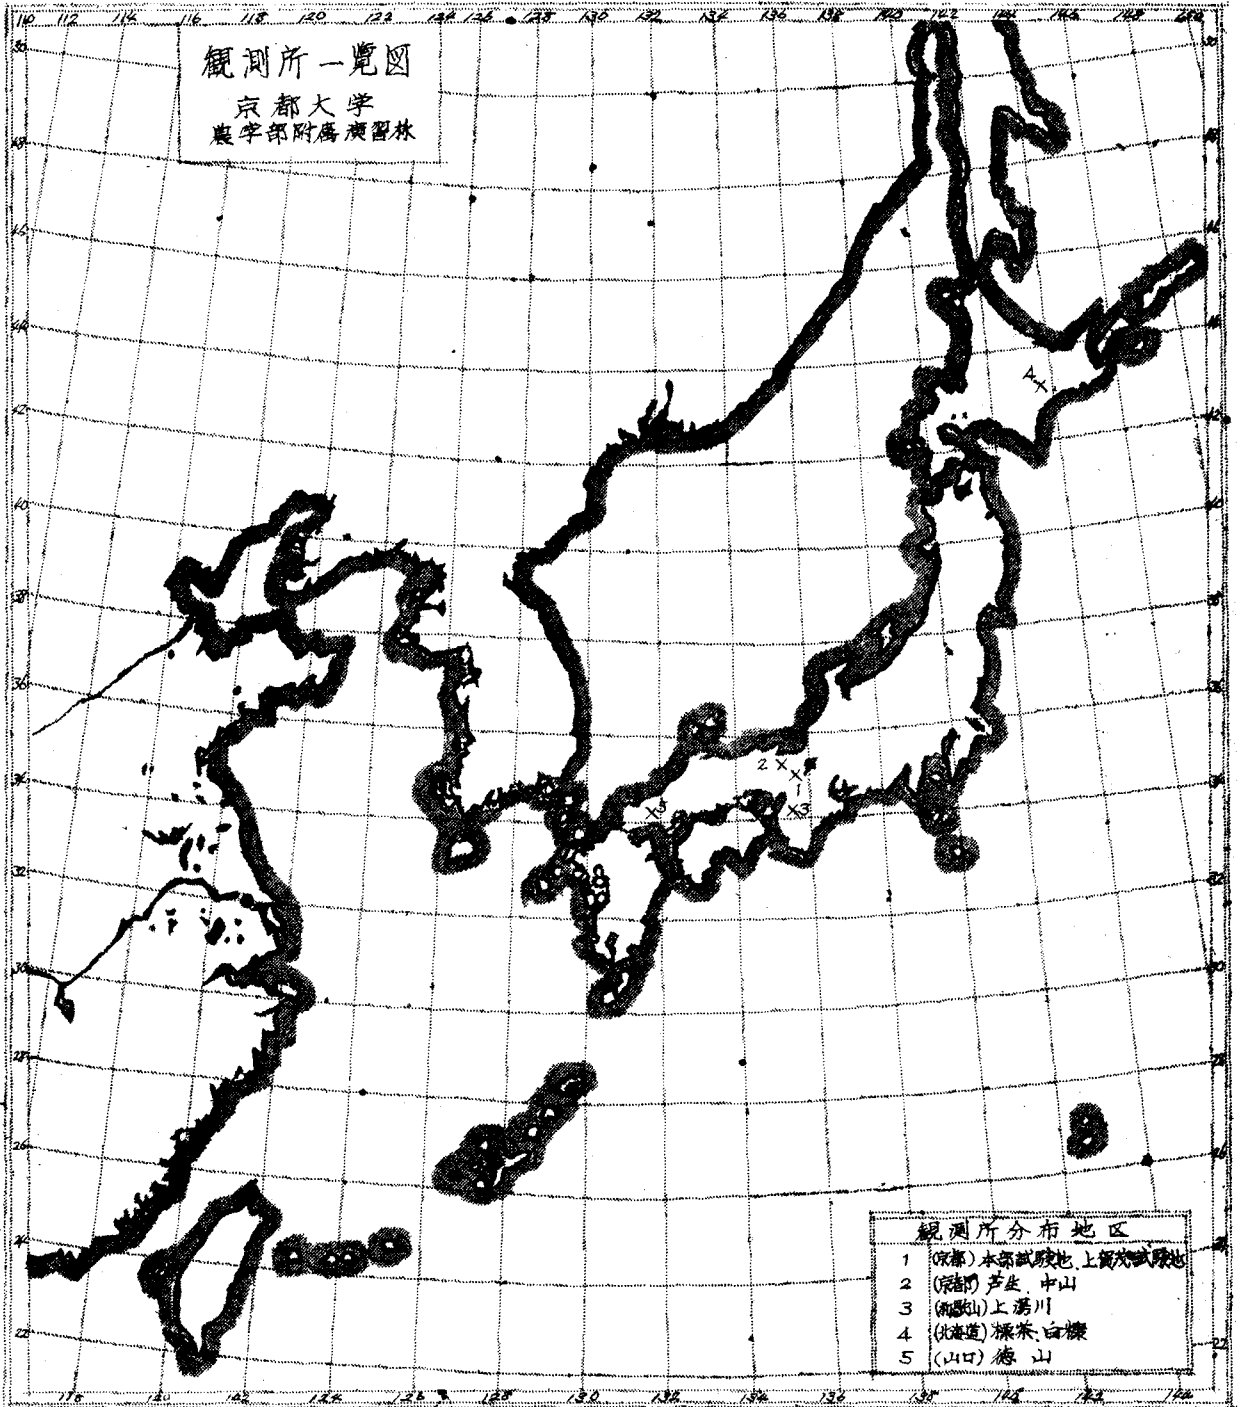

観測所一覽図

京都大学  
農学部附属演習林

観測所分布地区

- 1 (関東) 本郷試験地、上野試験地
- 2 (関東) 芦生、中山
- 3 (中部) 上湧川
- 4 (北海道) 標茶、白糠
- 5 (山口) 徳山