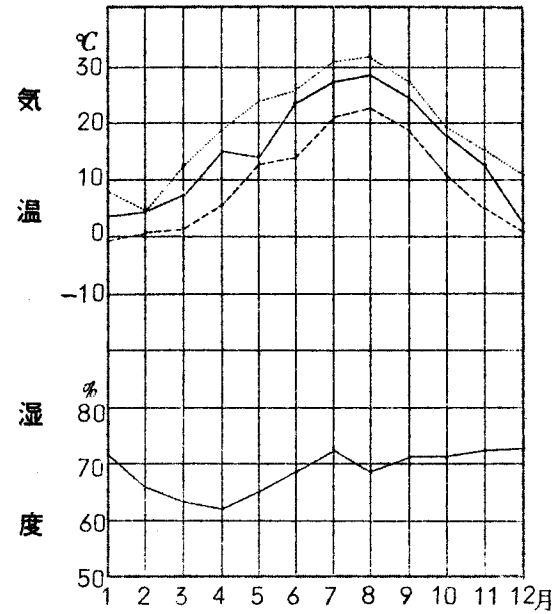

気 温 及 び 湿 度 表 (累 年 平 均)

..... = 気温平均最高
 ————— = 気温平均
 - - - - - = 気温平均最低
 北海道演習林白糠観測所

本部試験地

上賀茂試験地

北海道演習林標茶観測所

北海道演習林白糠観測所

芦生演習林

和歌山演習林

徳山試験地

白浜試験地

気 温 及 び 湿 度 表 (昭和36~40年5ヶ年平均)

..... = 気温平均最高
 ————— = 気温平均
 - - - - - = 気温平均最低

本部試験地

上賀茂試験地

北海道演習林標茶観測所

北海道演習林白糠観測所