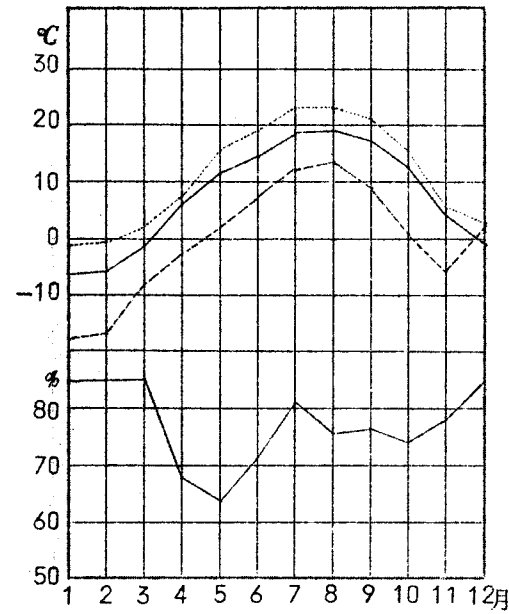

気 温 及 び 湿 度 表 (累 年 平 均)

..... = 気温平均最高
 ————— = 気温平均
 - - - - - = 気温平均最低
 北海道演習林白糠観測所

本部試験地

上賀茂試験地

北海道演習林標茶観測所

北海道演習林白糠観測所

芦生演習林

和歌山演習林

徳山試験地

白浜試験地

気 温 及 び 湿 度 表 (昭和36~40年5ヶ年平均)

..... = 気温平均最高
 ————— = 気温平均
 - - - - - = 気温平均最低

本部試験地

上賀茂試験地

北海道演習林標茶観測所

北海道演習林白糠観測所