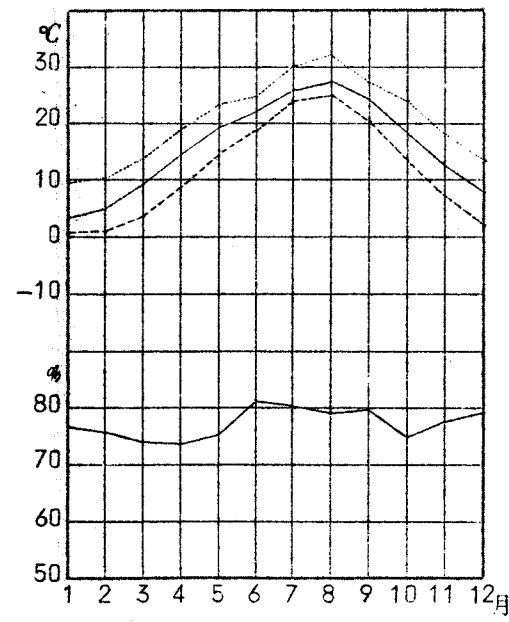

気 温 及 び 湿 度 表 (累 年 平 均)

..... = 気温平均最高
 ————— = 気温平均
 - - - - - = 気温平均最低
 北海道演習林白糠観測所

本部試験地

上賀茂試験地

北海道演習林標茶観測所

北海道演習林白糠観測所

芦生演習林

和歌山演習林

徳山試験地

白浜試験地

気 温 及 び 湿 度 表 (昭和36~40年5ヶ年平均)

..... = 気温平均最高
 ————— = 気温平均
 - - - - - = 気温平均最低

本部試験地

上賀茂試験地

北海道演習林標茶観測所

北海道演習林白糠観測所