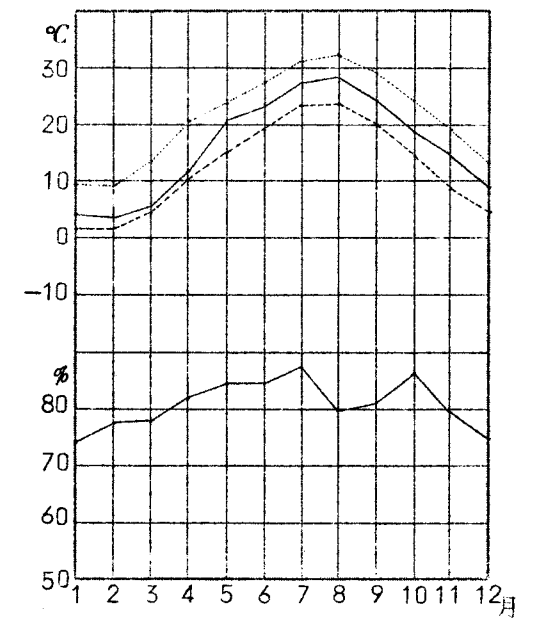

気 温 及 び 湿 度 表 (累 年 平 均)

..... = 気温平均最高
 ————— = 気温平均
 - - - - - = 気温平均最低
 北海道演習林白糠観測所

本部試験地

上賀茂試験地

北海道演習林標茶観測所

北海道演習林白糠観測所

芦生演習林

和歌山演習林

徳山試験地

白浜試験地

気 温 及 び 湿 度 表 (昭和36~40年5ヶ年平均)

..... = 気温平均最高
 ————— = 気温平均
 - - - - - = 気温平均最低

本部試験地

上賀茂試験地

北海道演習林標茶観測所

北海道演習林白糠観測所