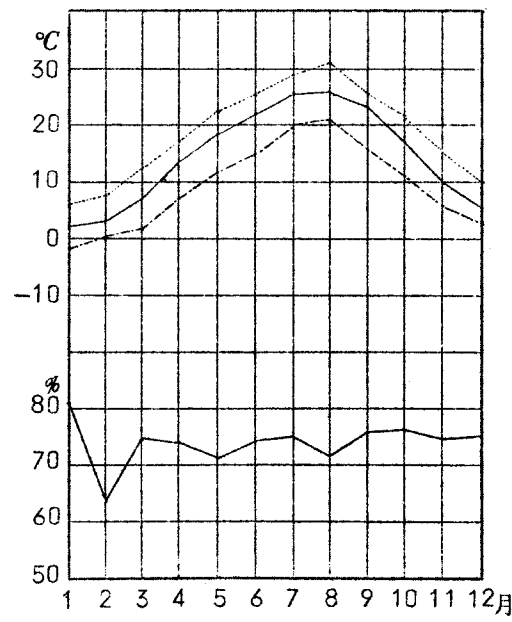

気 温 及 び 湿 度 表 (累 年 平 均)

..... = 気温平均最高
 ————— = 気温平均
 - - - - - = 気温平均最低
 北海道演習林白糠観測所

本部試験地

上賀茂試験地

北海道演習林標茶観測所

北海道演習林白糠観測所

芦生演習林

和歌山演習林

徳山試験地

白浜試験地

気 温 及 び 湿 度 表 (昭和36~40年5ヶ年平均)

..... = 気温平均最高
 ————— = 気温平均
 - - - - - = 気温平均最低

本部試験地

上賀茂試験地

北海道演習林標茶観測所

北海道演習林白糠観測所