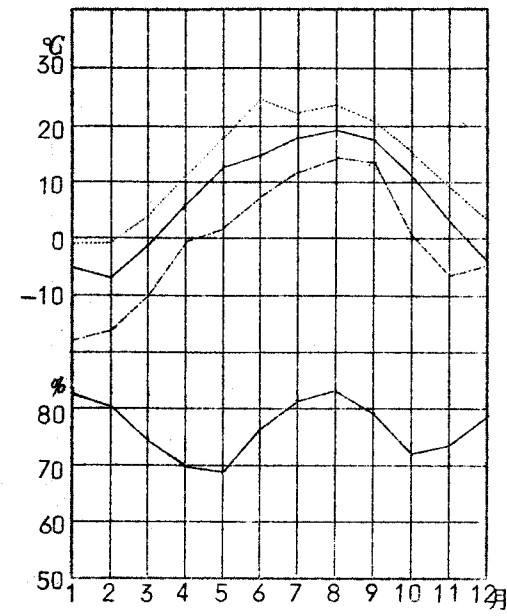

徳山試験地

白浜試験地

気 温 及 び 湿 度 表 (昭和36~40年5ヶ年平均)

..... = 気温平均最高
 ————— = 気温平均
 - - - - - = 気温平均最低

本部試験地

上賀茂試験地

北海道演習林標茶観測所

北海道演習林白糠観測所