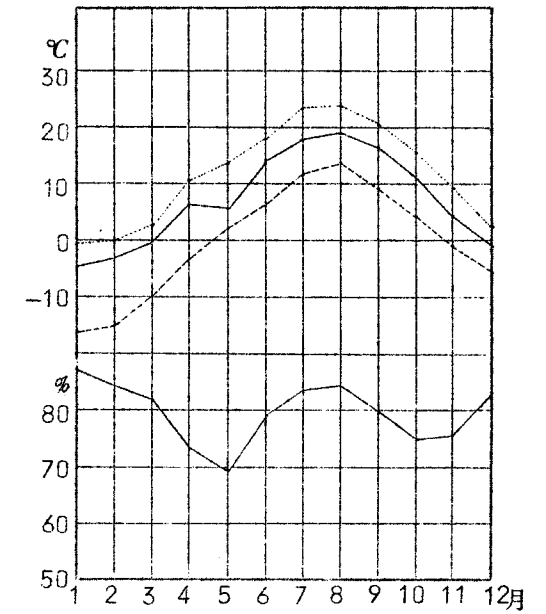

気 温 及 び 湿 度 表 (累 年 平 均)

..... = 気温平均最高
 ————— = 気温平均
 - - - - - = 気温平均最低
 北海道演習林白糠観測所

本部試験地

上賀茂試験地

北海道演習林標茶観測所

北海道演習林白糠観測所

芦生演習林

和歌山演習林

徳山試験地

白浜試験地

気 温 及 び 湿 度 表 (昭和36~40年5ヶ年平均)

..... = 気温平均最高
 ————— = 気温平均
 - - - - - = 気温平均最低

本部試験地

上賀茂試験地

北海道演習林標茶観測所

北海道演習林白糠観測所