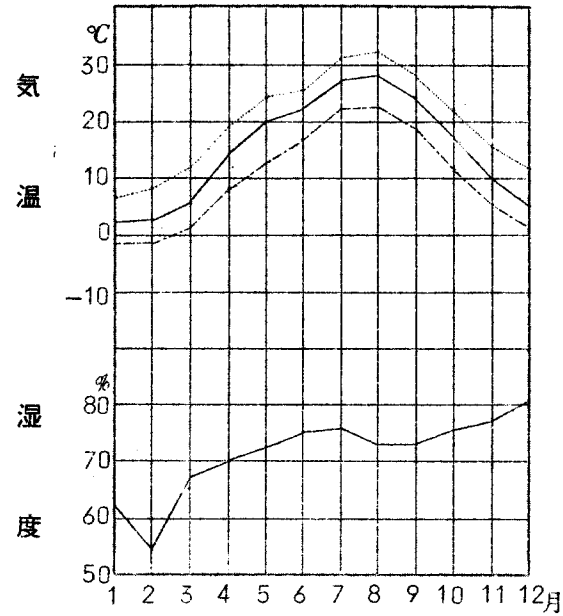

気 温 及 び 湿 度 表 (累 年 平 均)

..... = 気温平均最高
 ————— = 気温平均
 - - - - - = 気温平均最低
 北海道演習林白糠観測所

本部試験地

上賀茂試験地

北海道演習林標茶観測所

北海道演習林白糠観測所

芦生演習林

和歌山演習林

徳山試験地

白浜試験地

気 温 及 び 湿 度 表 (昭和36~40年5ヶ年平均)

..... = 気温平均最高
 ————— = 気温平均
 - - - - - = 気温平均最低

本部試験地

上賀茂試験地

北海道演習林標茶観測所

北海道演習林白糠観測所

芦生演習林

和歌山演習林

徳山試験地

白浜試験地