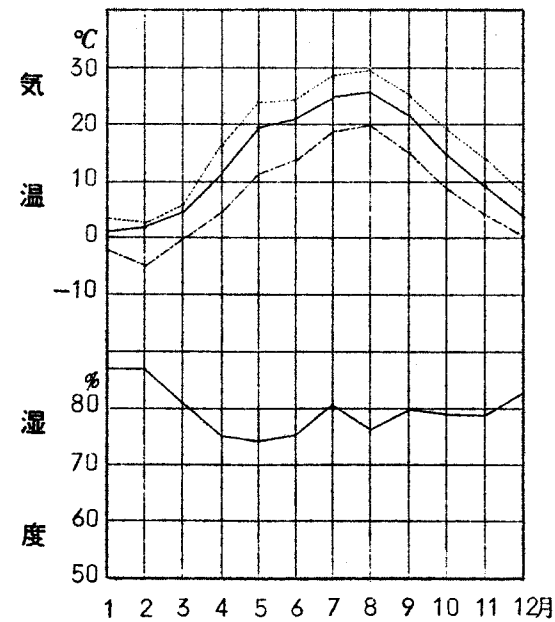

気 温 及 び 湿 度 表 (累 年 平 均)

..... = 気温平均最高
 ————— = 気温平均
 - - - - - = 気温平均最低
 北海道演習林白糠観測所

本部試験地

上賀茂試験地

北海道演習林標茶観測所

北海道演習林白糠観測所

芦生演習林

和歌山演習林

徳山試験地

白浜試験地

気 温 及 び 湿 度 表 (昭和36~40年5ヶ年平均)

..... = 気温平均最高
 ————— = 気温平均
 - - - - - = 気温平均最低

本部試験地

上賀茂試験地

北海道演習林標茶観測所

北海道演習林白糠観測所