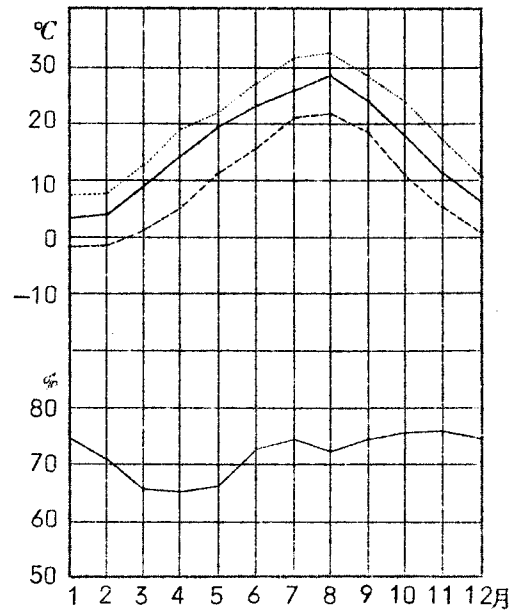

気 温 及 び 湿 度 表 (累 年 平 均)

..... = 気温平均最高
 ————— = 気温平均
 - - - - - = 気温平均最低
 北海道演習林白糠観測所

本部試験地

上賀茂試験地

北海道演習林標茶観測所

北海道演習林白糠観測所

芦生演習林

和歌山演習林

徳山試験地

白浜試験地

気 温 及 び 湿 度 表 (昭和36~40年5ヶ年平均)

..... = 気温平均最高
 ————— = 気温平均
 - - - - - = 気温平均最低

本部試験地

上賀茂試験地

北海道演習林標茶観測所

北海道演習林白糠観測所