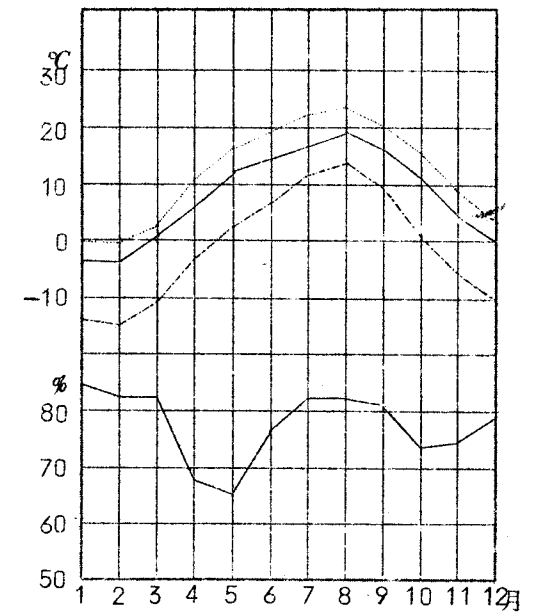

徳山試験地

白浜試験地

気 温 及 び 湿 度 表 (昭和36~40年5ヶ年平均)

..... = 気温平均最高
 ————— = 気温平均
 - - - - - = 気温平均最低

本部試験地

上賀茂試験地

北海道演習林標茶観測所

北海道演習林白糠観測所