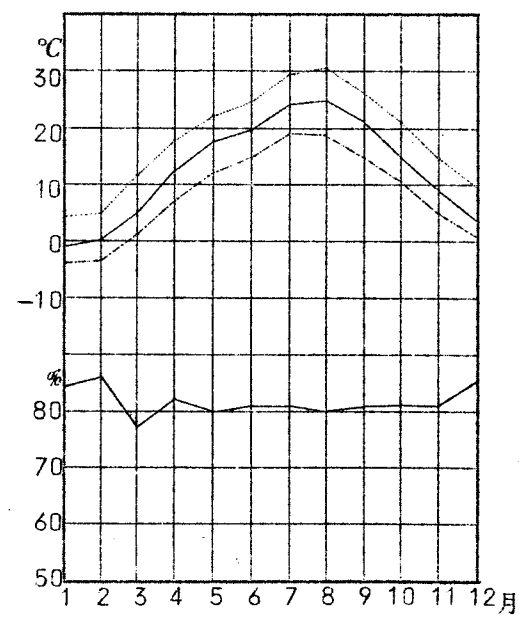

気 温 及 び 湿 度 表 (昭和36~40年5ヶ年平均)

..... = 気温平均最高
————— = 気温平均
- - - - - = 気温平均最低

和歌山演習林