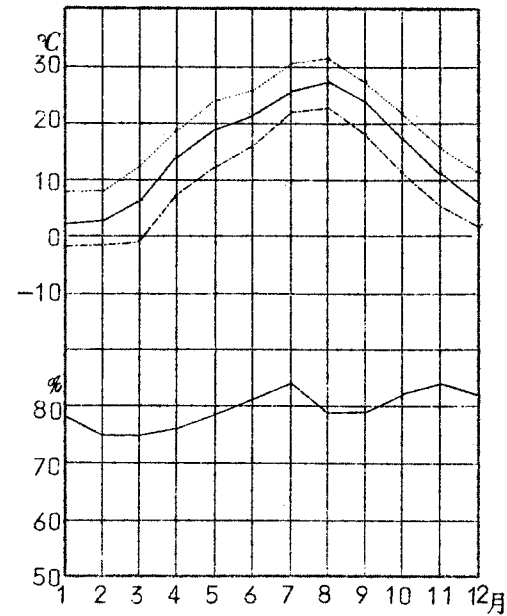

徳山試験地

白浜試験地

気 温 及 び 湿 度 表 (昭和36~40年5ヶ年平均)

..... = 気温平均最高
 ————— = 気温平均
 - - - - - = 気温平均最低

本部試験地

上賀茂試験地

北海道演習林標茶観測所

北海道演習林白糠観測所