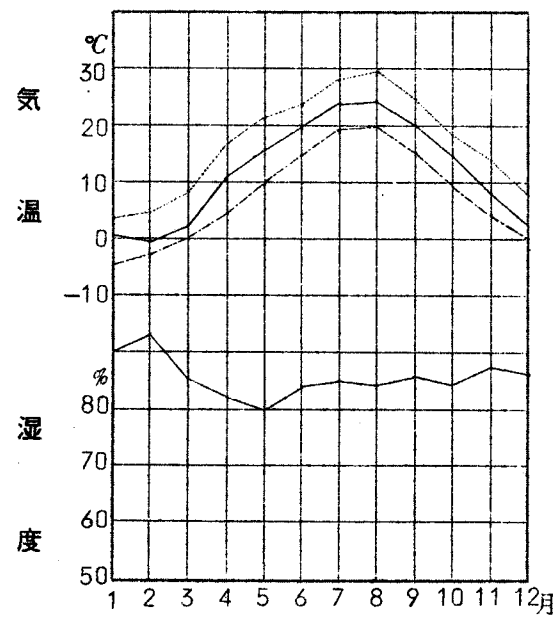

気 温 及 び 湿 度 表 (累 年 平 均)

..... = 気温平均最高
 ————— = 気温平均
 - - - - - = 気温平均最低
 北海道演習林白糠観測所

本部試験地

上賀茂試験地

北海道演習林標茶観測所

北海道演習林白糠観測所

芦生演習林

和歌山演習林

徳山試験地

白浜試験地

気 温 及 び 湿 度 表 (昭和36~40年5ヶ年平均)

..... = 気温平均最高
 ————— = 気温平均
 - - - - - = 気温平均最低

本部試験地

上賀茂試験地

北海道演習林標茶観測所

北海道演習林白糠観測所

芦生演習林

和歌山演習林

徳山試験地

白浜試験地