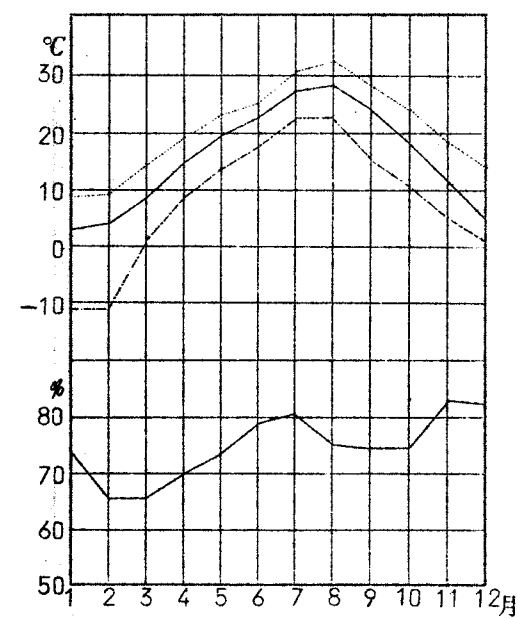

気 温 及 び 湿 度 表 (昭和36~40年5ヶ年平均)

..... = 気温平均最高
————— = 気温平均
- - - - - = 気温平均最低

徳山試験地