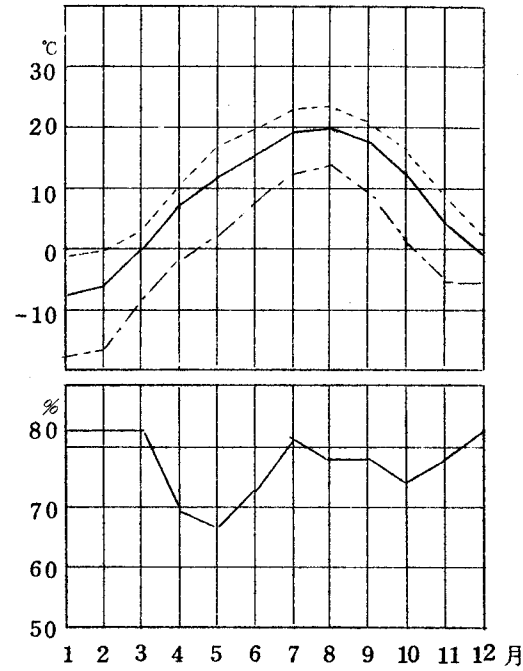

気温及び湿度表 (累年平均)

※徳山(昭和44~45年2カ年)
 気温 { 平均最高 (dashed line)
 平均 (solid line)
 平均最低 (dash-dot line)

本部試験地

上賀茂試験地

北海道演習林(標茶)

北海道演習林(白糠)

芦生演習林

和歌山演習林

徳山試験地

白浜試験地