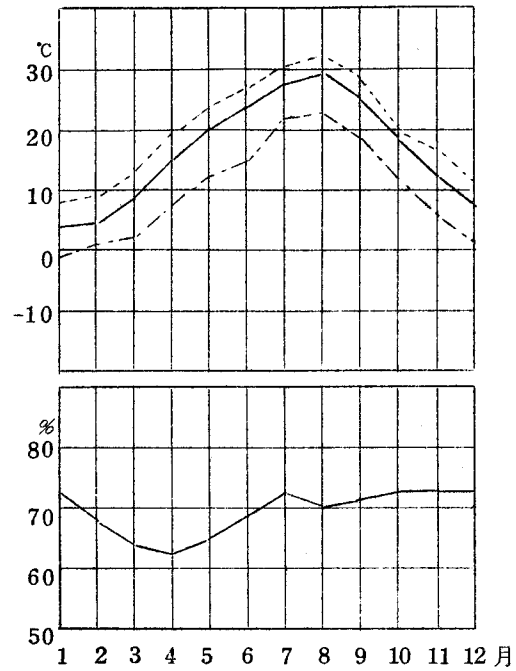

気温及び湿度表 (累年平均)

※徳山(昭和44~45年2カ年)
 気温 { 平均最高 (dashed line)
 平均 (solid line)
 平均最低 (dash-dot line)

本部試験地

上賀茂試験地

北海道演習林(標茶)

北海道演習林(白糠)

芦生演習林

和歌山演習林

徳山試験地

白浜試験地