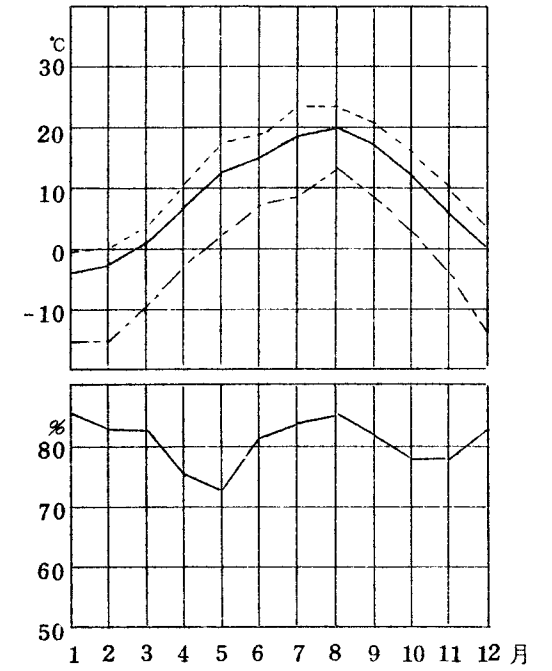

気温及び湿度表 (累年平均)

※徳山(昭和44~45年2カ年)
 気温 { 平均最高 (dashed line)
 平均 (solid line)
 平均最低 (dash-dot line)

本部試験地

上賀茂試験地

北海道演習林(標茶)

北海道演習林(白糠)

芦生演習林

和歌山演習林

徳山試験地

白浜試験地