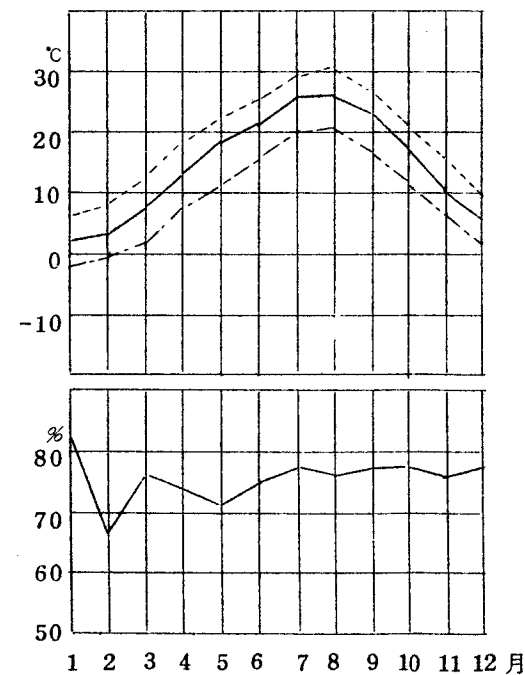

気温及び湿度表 (累年平均)

※徳山(昭和44~45年2カ年)
 気温 { 平均最高 (dashed line)
 平均 (solid line)
 平均最低 (dash-dot line)

本部試験地

上賀茂試験地

北海道演習林(標茶)

北海道演習林(白糠)

芦生演習林

和歌山演習林

徳山試験地

白浜試験地