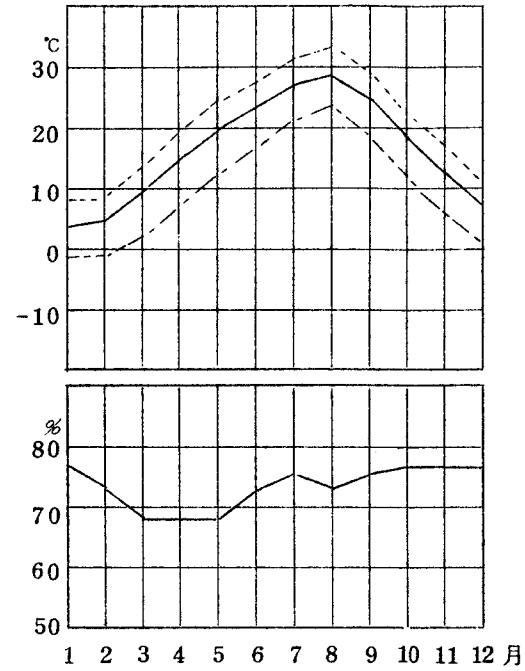

気温及び湿度表 (累年平均)

※徳山(昭和44~45年2カ年)
 気温 { 平均最高 (dashed line)
 平均 (solid line)
 平均最低 (dash-dot line)

本部試験地

上賀茂試験地

北海道演習林(標茶)

北海道演習林(白糠)

芦生演習林

和歌山演習林

徳山試験地

白浜試験地