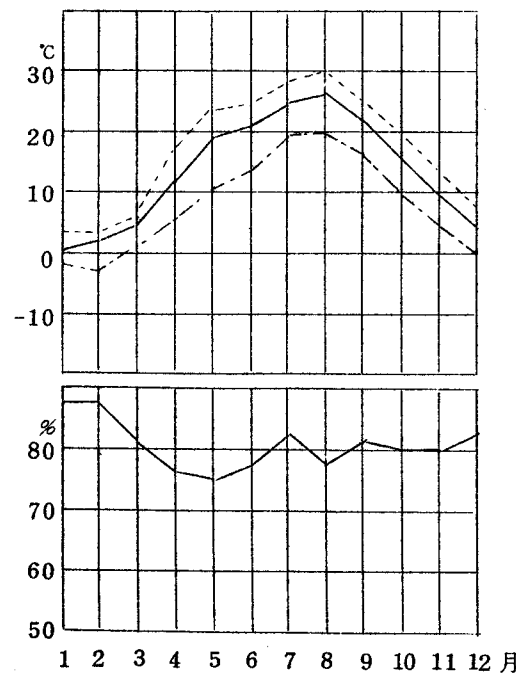

気温及び湿度表 (累年平均)

※徳山(昭和44~45年2カ年)
 気温 { 平均最高 (dashed line)
 平均 (solid line)
 平均最低 (dash-dot line)

本部試験地

上賀茂試験地

北海道演習林(標茶)

北海道演習林(白糠)

芦生演習林

和歌山演習林

徳山試験地

白浜試験地