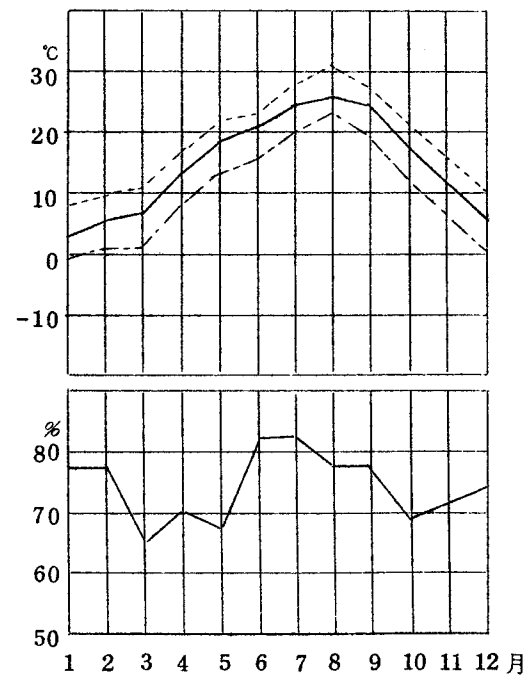

気温及び湿度表 (累年平均)

※徳山(昭和44~45年2カ年)
 気温 { 平均最高 (dashed line)
 平均 (solid line)
 平均最低 (dash-dot line)

本部試験地

上賀茂試験地

北海道演習林(標茶)

北海道演習林(白糠)

芦生演習林

和歌山演習林

徳山試験地

白浜試験地