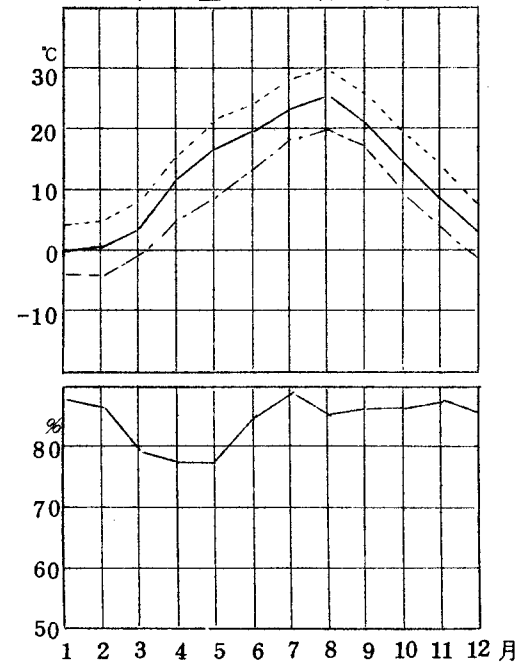

気温及び湿度表 (昭和41~45年5カ年平均)

※徳山(昭和44~45年2カ年)
 気温 { 平均最高 (---)
 平均 (—)
 平均最低 (---)

本部試験地

上賀茂試験地

北海道演習林(標茶)

北海道演習林(白糠)

芦生演習林

和歌山演習林

徳山試験地

白浜試験地