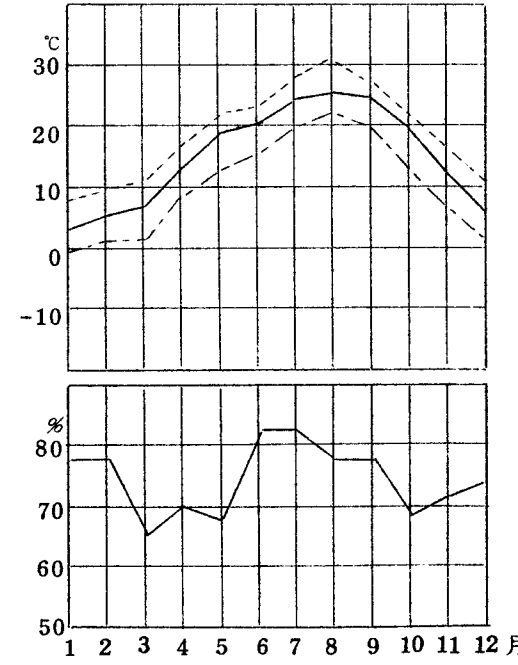

気温及び湿度表 (昭和41~45年5カ年平均)

※徳山(昭和44~45年2カ年)
 気温 { 平均最高 (---)
 平均 (—)
 平均最低 (---)

本部試験地

上賀茂試験地

北海道演習林(標茶)

北海道演習林(白糠)

芦生演習林

和歌山演習林

徳山試験地

白浜試験地