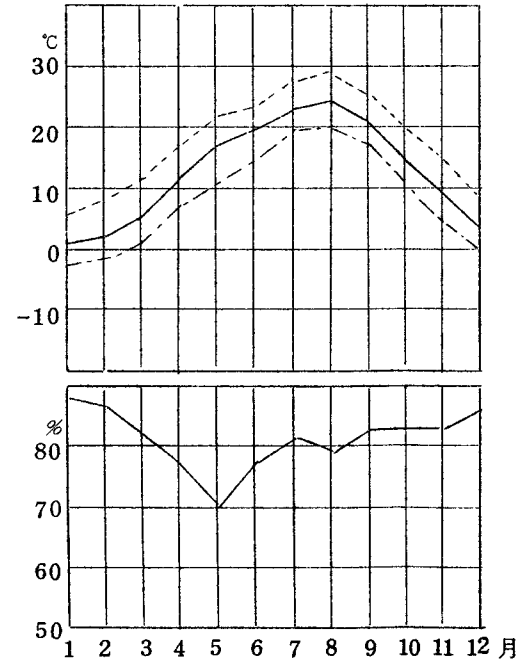

気温及び湿度表 (昭和41~45年5カ年平均)

※徳山(昭和44~45年2カ年)
 気温 { 平均最高 (---)
 平均 (—)
 平均最低 (---)

本部試験地

上賀茂試験地

北海道演習林(標茶)

北海道演習林(白糠)

芦生演習林

和歌山演習林

徳山試験地

白浜試験地