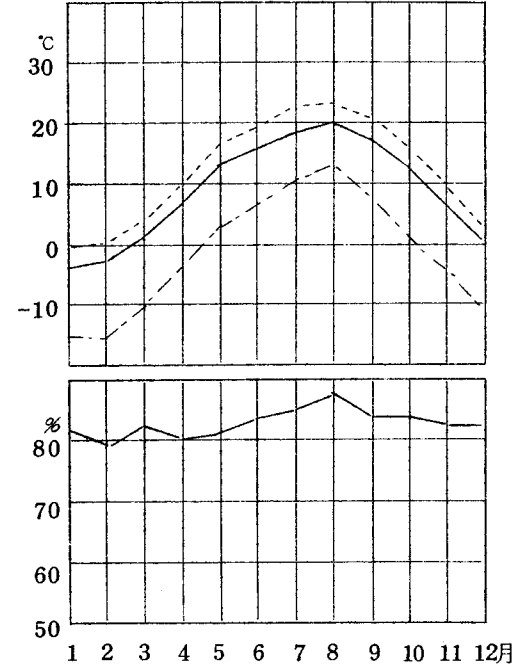

気温及び湿度表 (昭和41~45年5カ年平均)

※徳山(昭和44~45年2カ年)
 気温 { 平均最高 (---)
 平均 (—)
 平均最低 (---)

本部試験地

上賀茂試験地

北海道演習林(標茶)

北海道演習林(白糠)

芦生演習林

和歌山演習林

徳山試験地

白浜試験地