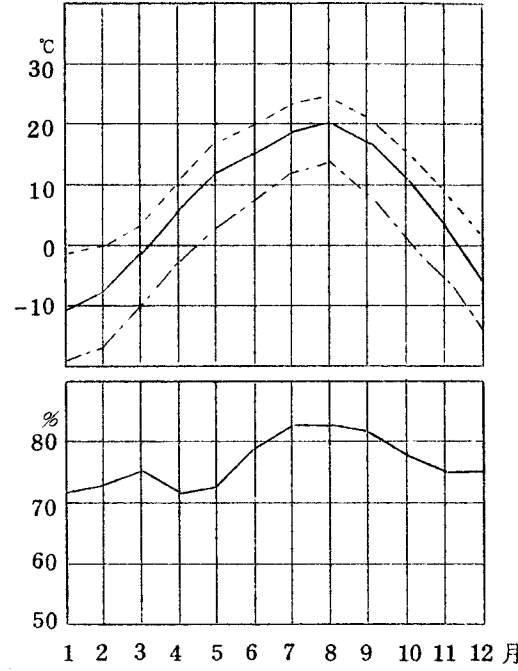

気温及び湿度表 (昭和41~45年5カ年平均)

※徳山(昭和44~45年2カ年)
 気温 { 平均最高 (---)
 平均 (—)
 平均最低 (---)

本部試験地

上賀茂試験地

北海道演習林(標茶)

北海道演習林(白糠)

芦生演習林

和歌山演習林

徳山試験地

白浜試験地