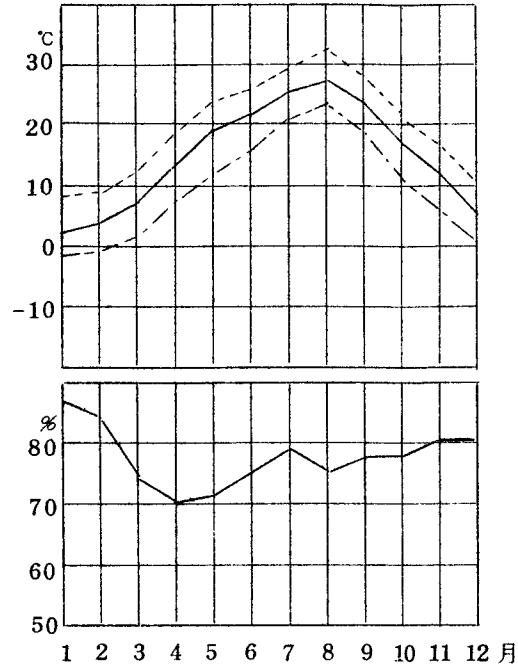

気温及び湿度表 (昭和41~45年5カ年平均)

※徳山(昭和44~45年2カ年)
 気温 { 平均最高 (---)
 平均 (—)
 平均最低 (---)

本部試験地

上賀茂試験地

北海道演習林(標茶)

北海道演習林(白糠)

芦生演習林

和歌山演習林

徳山試験地

白浜試験地