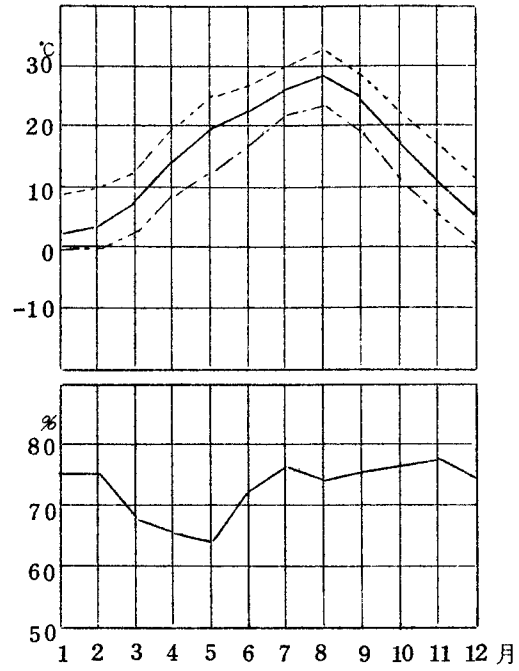

気温及び湿度表 (昭和41~45年5カ年平均)

※徳山(昭和44~45年2カ年)
 気温 { 平均最高 (---)
 平均 (—)
 平均最低 (---)

本部試験地

上賀茂試験地

北海道演習林(標茶)

北海道演習林(白糠)

芦生演習林

和歌山演習林

徳山試験地

白浜試験地