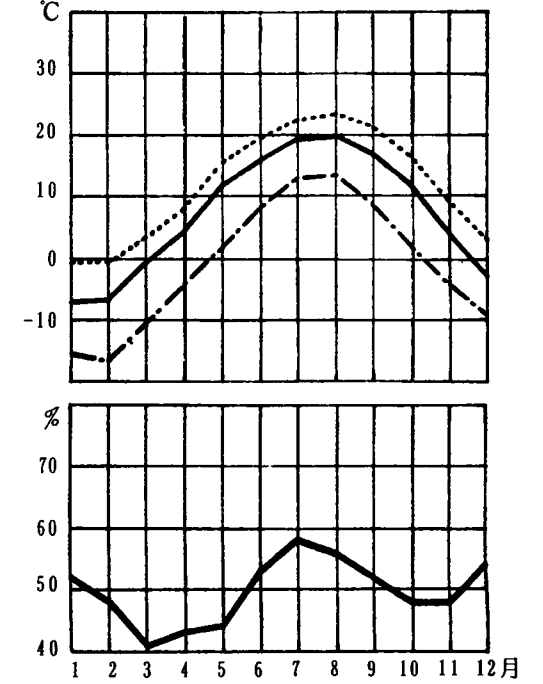

気温及び湿度表（昭和51年～55年 5カ年平均）

気温 {  
 ..... 平均最高  
 ——— 平均  
 - - - 平均最低

本部試験地

上賀茂試験地

北海道演習林（標茶）

北海道演習林（白糠）

芦生演習林

和歌山演習林

徳山試験地

白浜試験地