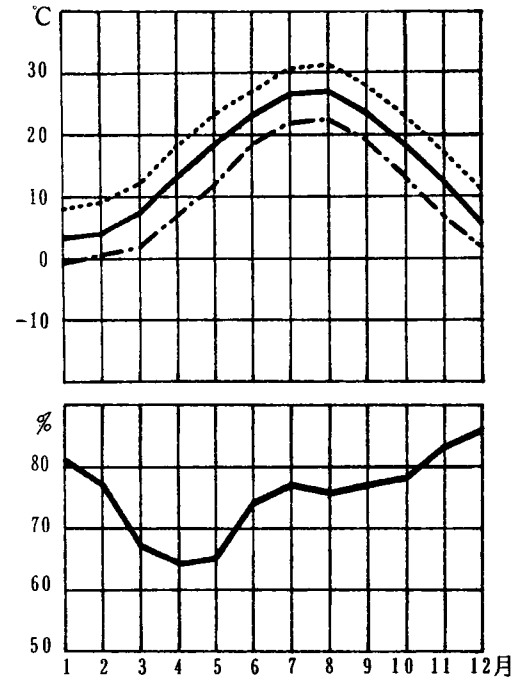

気温及び湿度表（昭和51年～55年 5カ年平均）

気温 {  
 ..... 平均最高  
 ——— 平均  
 - - - 平均最低

本部試験地

上賀茂試験地

北海道演習林（標茶）

北海道演習林（白糠）

芦生演習林

和歌山演習林

徳山試験地

白浜試験地