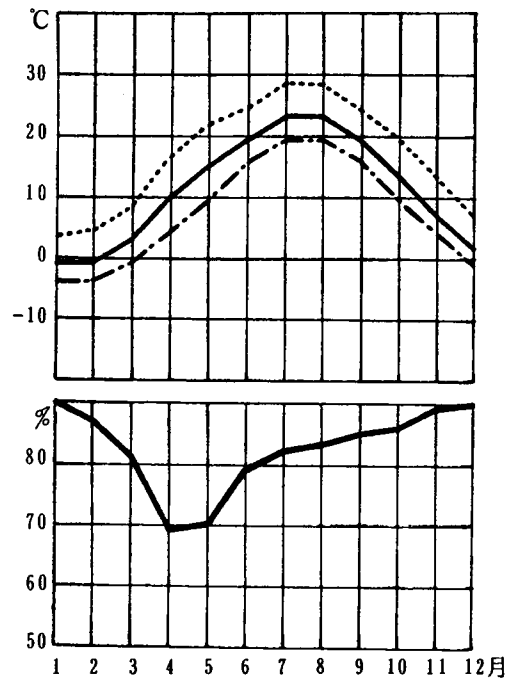

気温及び湿度表（昭和51年～55年 5カ年平均）

気温 {  
 ..... 平均最高  
 ——— 平均  
 - - - 平均最低

本部試験地

上賀茂試験地

北海道演習林（標茶）

北海道演習林（白糠）

芦生演習林

和歌山演習林

徳山試験地

白浜試験地