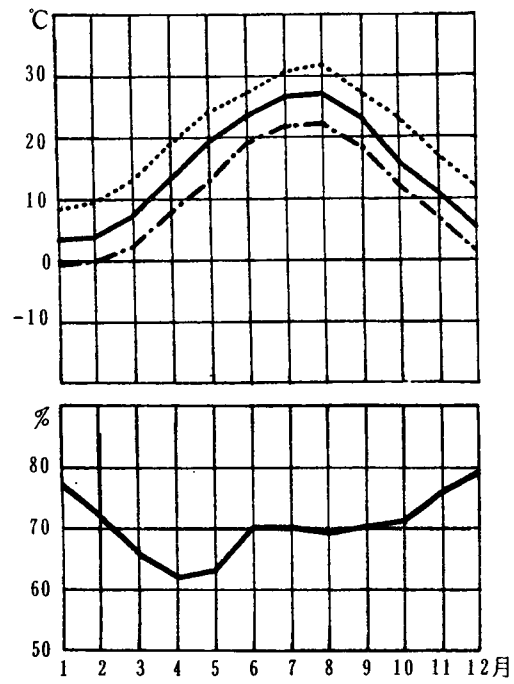

気温及び湿度表（昭和51年～55年 5カ年平均）

気温 {  
 ..... 平均最高  
 ——— 平均  
 - - - 平均最低

本部試験地

上賀茂試験地

北海道演習林（標茶）

北海道演習林（白糠）

芦生演習林

和歌山演習林

徳山試験地

白浜試験地