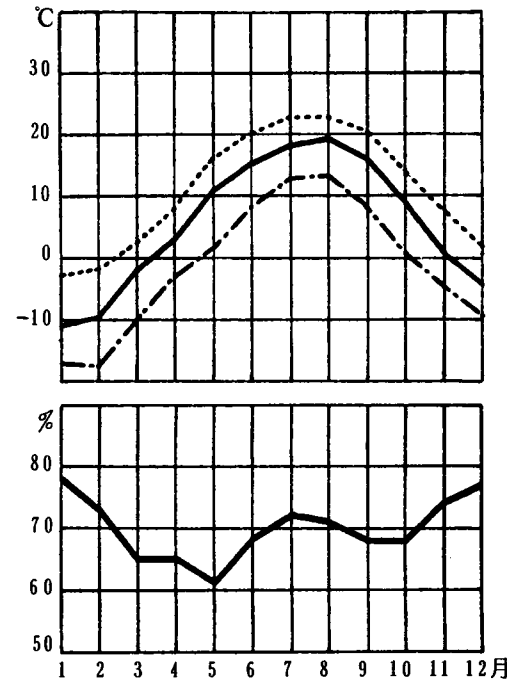

気温及び湿度表（昭和51年～55年 5カ年平均）

気温 {  
 ..... 平均最高  
 ——— 平均  
 - - - 平均最低

本部試験地

上賀茂試験地

北海道演習林（標茶）

北海道演習林（白糠）

芦生演習林

和歌山演習林

徳山試験地

白浜試験地