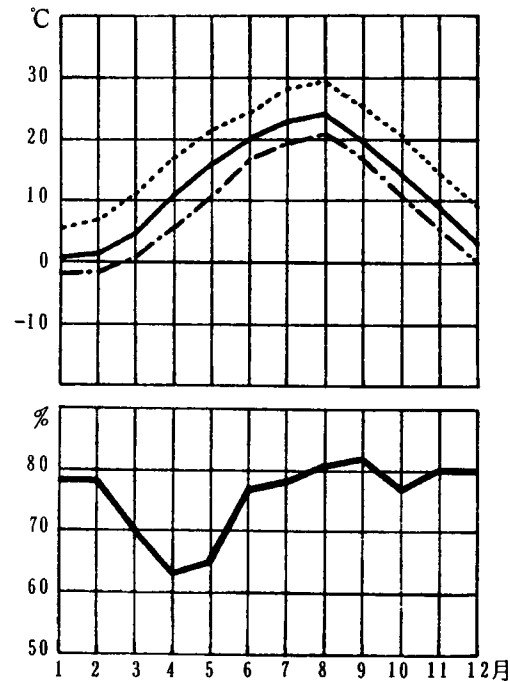

気温及び湿度表（昭和51年～55年 5カ年平均）

気温 {  
 ..... 平均最高  
 ——— 平均  
 - - - 平均最低

本部試験地

上賀茂試験地

北海道演習林（標茶）

北海道演習林（白糠）

芦生演習林

和歌山演習林

徳山試験地

白浜試験地