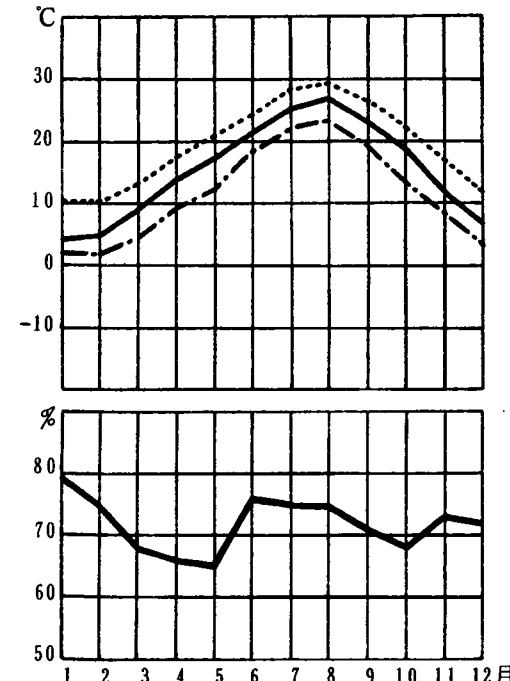

気温及び湿度表（昭和51年～55年 5カ年平均）

気温 {  
 ..... 平均最高  
 ——— 平均  
 - - - 平均最低

本部試験地

上賀茂試験地

北海道演習林（標茶）

北海道演習林（白糠）

芦生演習林

和歌山演習林

徳山試験地

白浜試験地