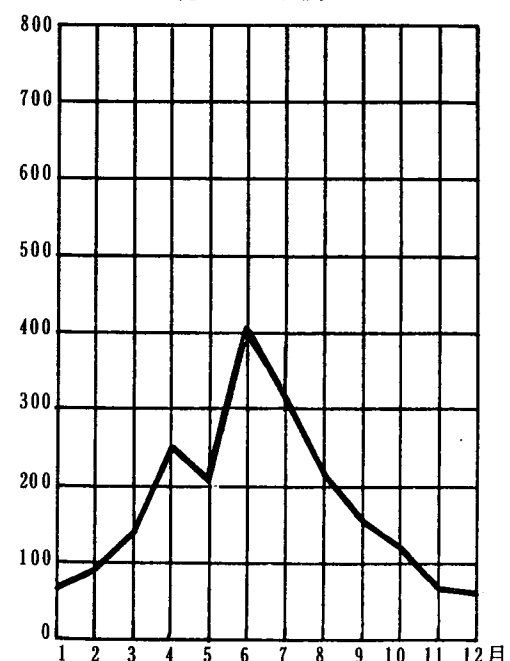

降水量表 (累年平均) (mm)

本部試験地

上賀茂試験地

北海道演習林(標茶)

北海道演習林(白糠)

芦生演習林

和歌山演習林

徳山試験地

白浜試験地