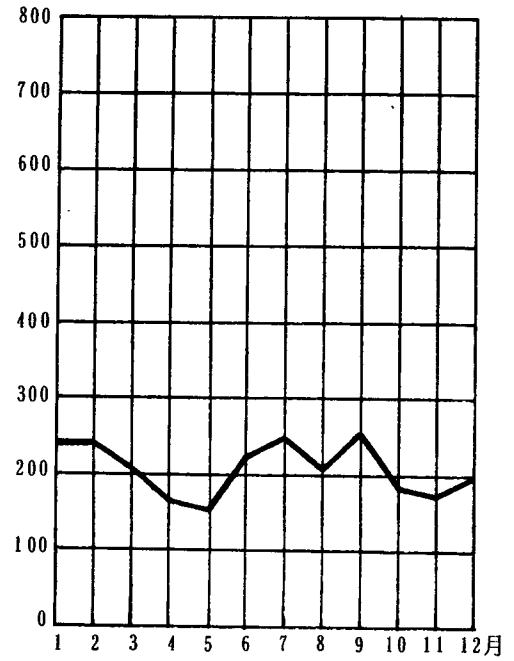

降水量表 (累年平均) (mm)

本部試験地

上賀茂試験地

北海道演習林(標茶)

北海道演習林(白糠)

芦生演習林

和歌山演習林

徳山試験地

白浜試験地