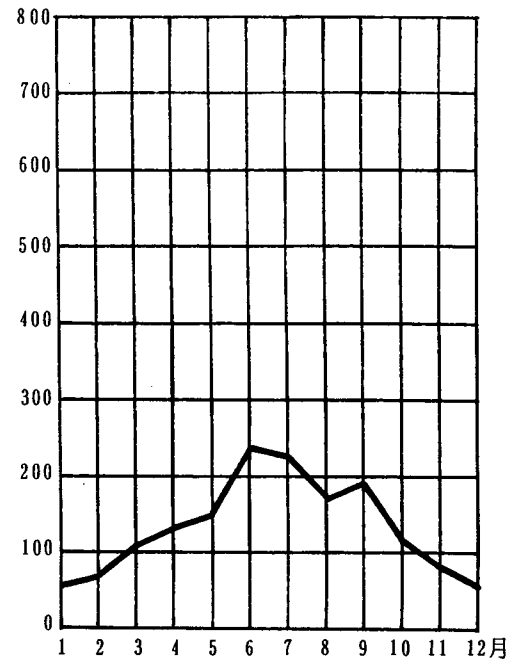

降水量表 (累年平均) (mm)

本部試験地

上賀茂試験地

北海道演習林(標茶)

北海道演習林(白糠)

芦生演習林

和歌山演習林

徳山試験地

白浜試験地