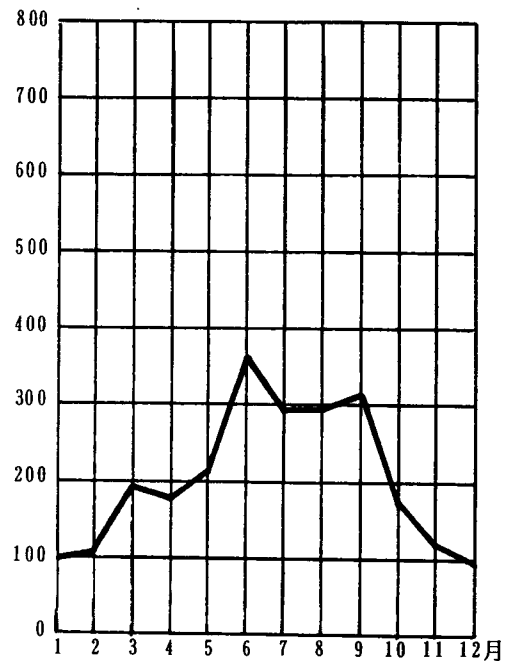

降水量表 (累年平均) (mm)

本部試験地

上賀茂試験地

北海道演習林(標茶)

北海道演習林(白糠)

芦生演習林

和歌山演習林

徳山試験地

白浜試験地