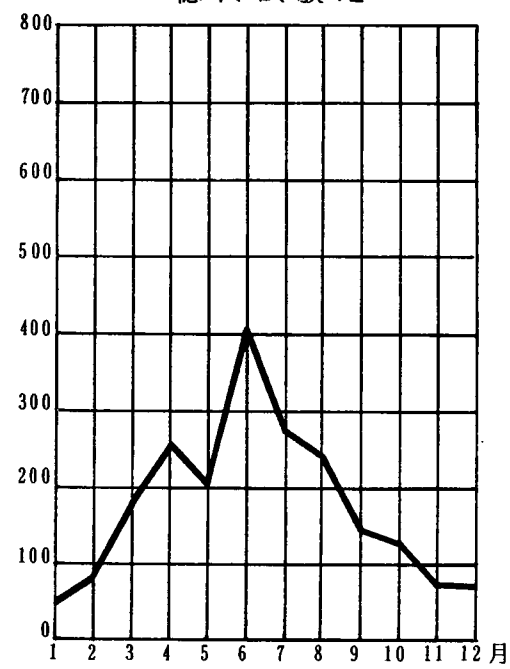

降水量表（昭和51年～55年 5カ年平均）（mm）

本部試験地

上賀茂試験地

北海道演習林（標茶）

北海道演習林（白糠）

芦生演習林

和歌山演習林

徳山試験地

白浜試験地