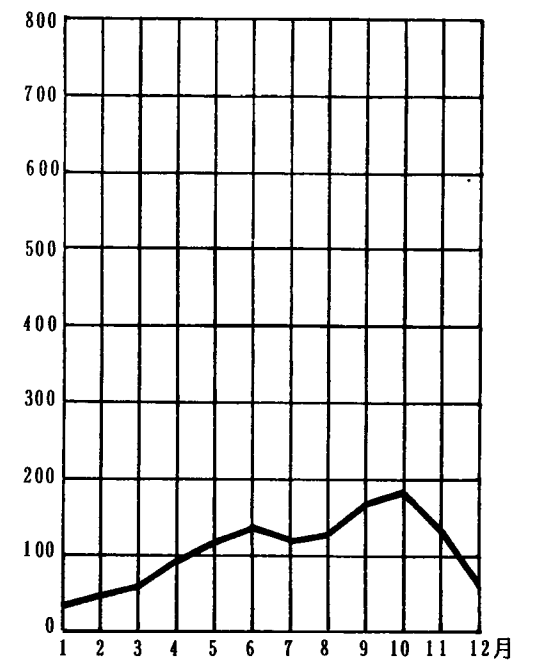

降水量表（昭和51年～55年 5カ年平均）（mm）

本部試験地

上賀茂試験地

北海道演習林（標茶）

北海道演習林（白糠）

芦生演習林

和歌山演習林

徳山試験地

白浜試験地