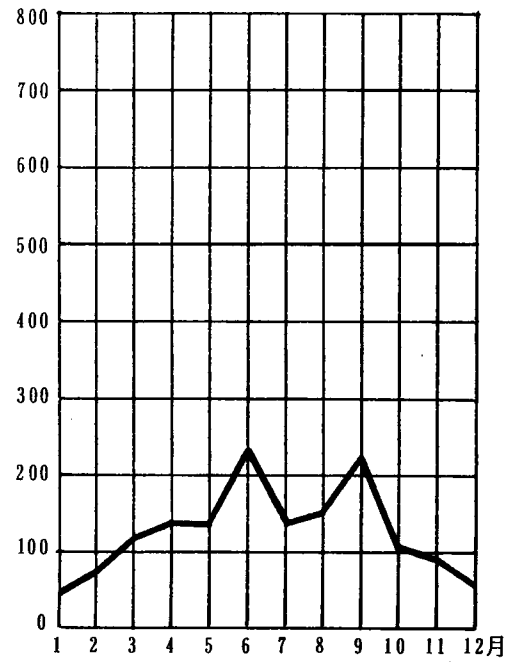

降水量表（昭和51年～55年 5カ年平均）（mm）

本部試験地

上賀茂試験地

北海道演習林（標茶）

北海道演習林（白糠）

芦生演習林

和歌山演習林

徳山試験地

白浜試験地