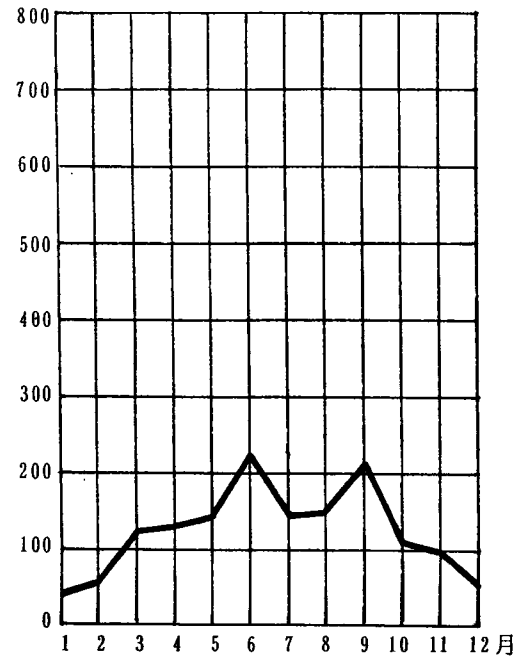

降水量表（昭和51年～55年 5カ年平均）（mm）

本部試験地

上賀茂試験地

北海道演習林（標茶）

北海道演習林（白糠）

芦生演習林

和歌山演習林

徳山試験地

白浜試験地