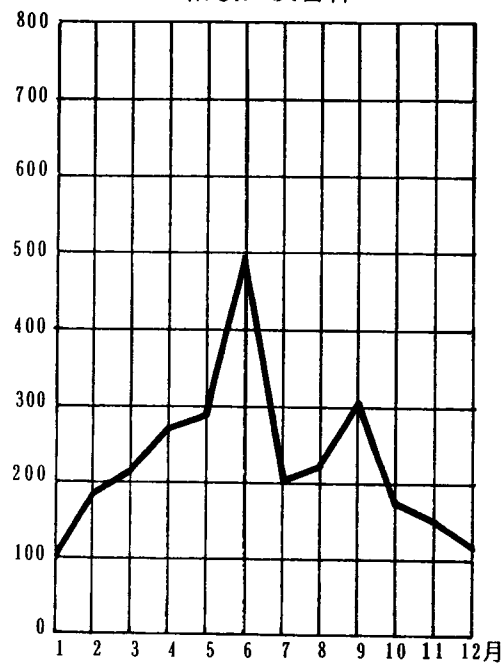

降水量表（昭和51年～55年 5カ年平均）（mm）

本部試験地

上賀茂試験地

北海道演習林（標茶）

北海道演習林（白糠）

芦生演習林

和歌山演習林

徳山試験地

白浜試験地