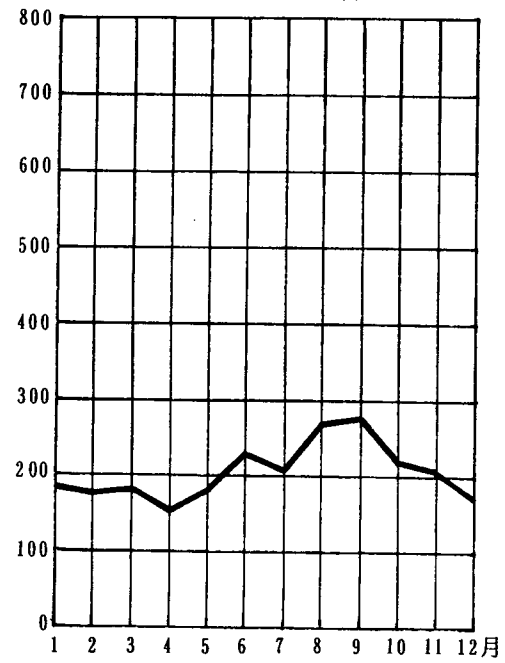

降水量表（昭和51年～55年 5カ年平均）（mm）

本部試験地

上賀茂試験地

北海道演習林（標茶）

北海道演習林（白糠）

芦生演習林

和歌山演習林

徳山試験地

白浜試験地