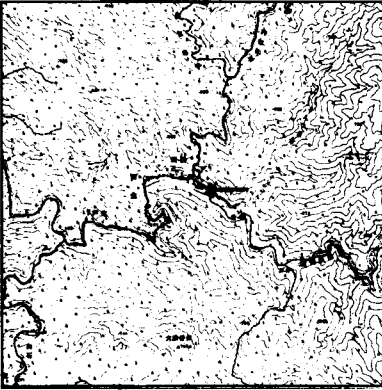

本部試験地

上賀茂試験地

芦生演習林

和歌山演習林

北海道演習林 (標茶)

北海道演習林 (白糠)

徳山試験地

白浜試験地