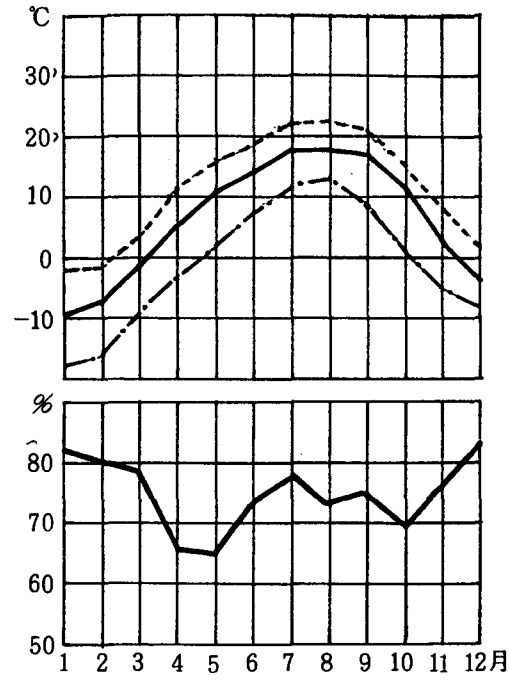

気 温 及 び 湿 度 表 (累 年 平 均)

气温 {
 - - - 平均最高
 ——— 平 均
 - · - 平均最低

本部試験地

上賀茂試験地

北海道演習林 (標茶)

北海道演習林 (白糠)

芦生演習林

和歌山演習林

徳山試験地

白浜試験地