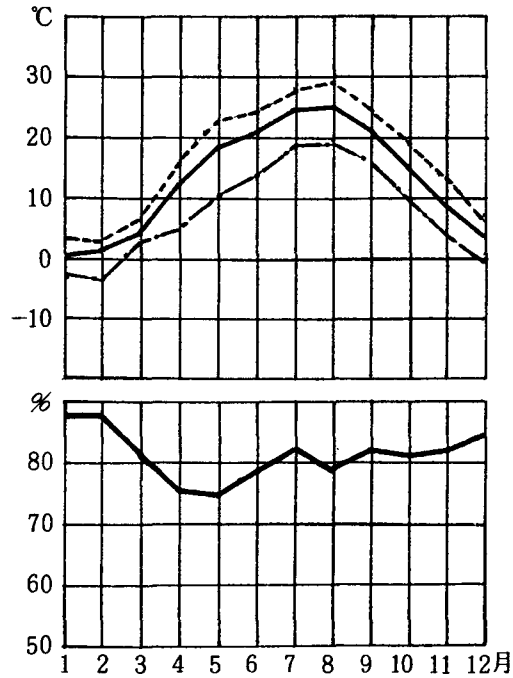

気 温 及 び 湿 度 表 (累 年 平 均)

气温 {
 - - - 平均最高
 ——— 平 均
 - · - 平均最低

本部試験地

上賀茂試験地

北海道演習林 (標茶)

北海道演習林 (白糠)

芦生演習林

和歌山演習林

徳山試験地

白浜試験地