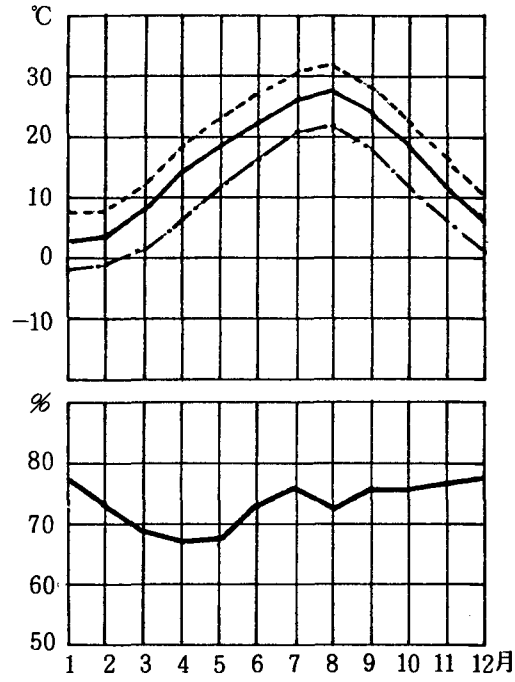

気 温 及 び 湿 度 表 (累 年 平 均)

气温 {
 - - - 平均最高
 ——— 平 均
 - · - 平均最低

本部試験地

上賀茂試験地

北海道演習林 (標茶)

北海道演習林 (白糠)

芦生演習林

和歌山演習林

徳山試験地

白浜試験地