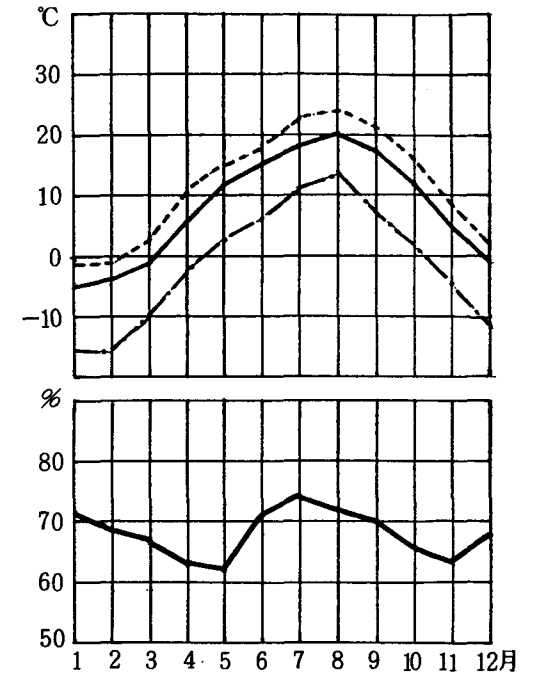

気 温 及 び 湿 度 表 (累 年 平 均)

气温 {
 - - - 平均最高
 ——— 平 均
 - · - 平均最低

本部試験地

上賀茂試験地

北海道演習林 (標茶)

北海道演習林 (白糠)

芦生演習林

和歌山演習林

徳山試験地

白浜試験地