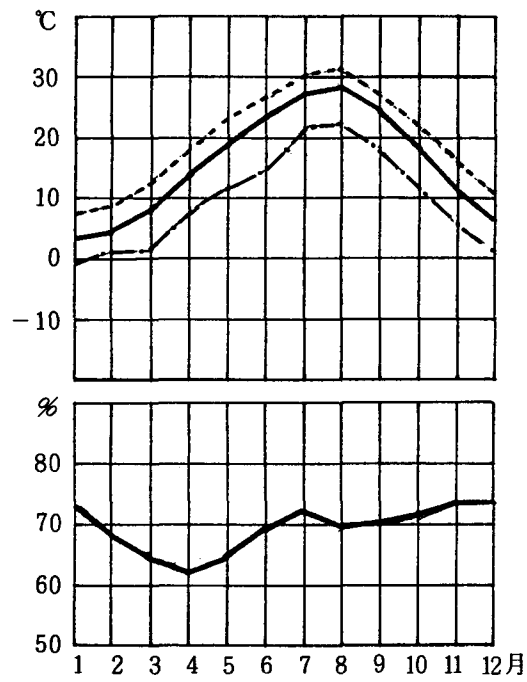

気 温 及 び 湿 度 表 (累 年 平 均)

气温 {
 - - - 平均最高
 ——— 平 均
 - · - 平均最低

本部試験地

上賀茂試験地

北海道演習林 (標茶)

北海道演習林 (白糠)

芦生演習林

和歌山演習林

徳山試験地

白浜試験地