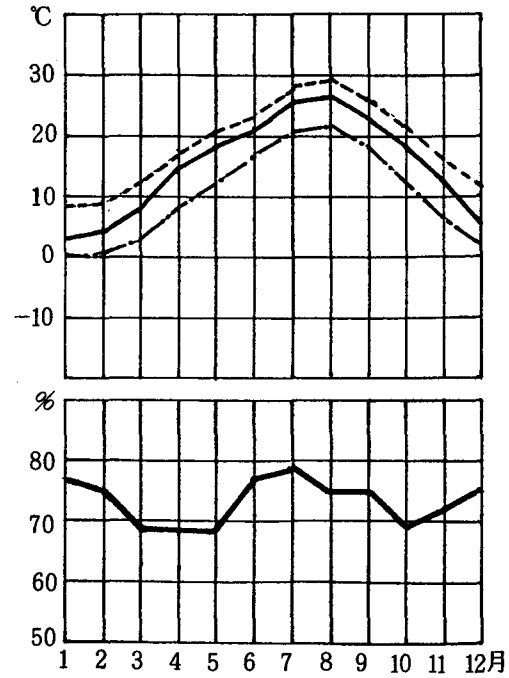

気 温 及 び 湿 度 表 (累 年 平 均)

气温 {
 - - - 平均最高
 ——— 平 均
 - · - 平均最低

本部試験地

上賀茂試験地

北海道演習林 (標茶)

北海道演習林 (白糠)

芦生演習林

和歌山演習林

徳山試験地

白浜試験地