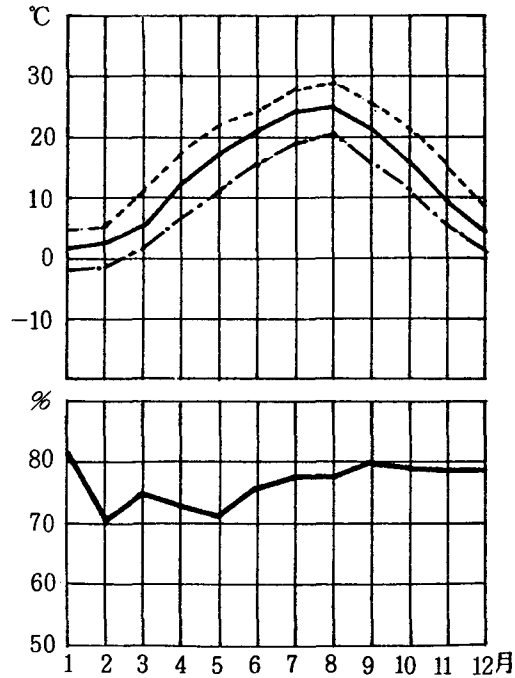

気 温 及 び 湿 度 表 (累 年 平 均)

气温 {
 - - - 平均最高
 ——— 平 均
 - · - 平均最低

本部試験地

上賀茂試験地

北海道演習林 (標茶)

北海道演習林 (白糠)

芦生演習林

和歌山演習林

徳山試験地

白浜試験地