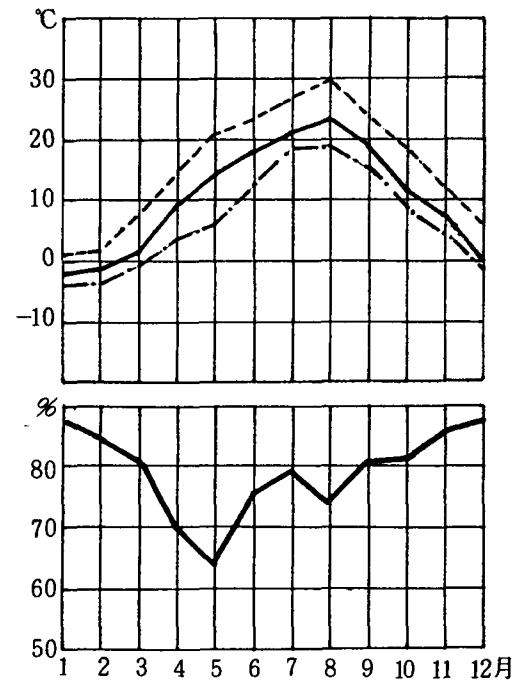

気温及び湿度表 (昭和56~60年 5カ年平均)

気温 {  
 - - - 平均最高  
 ——— 平均  
 ····· 平均最低

本部試験地

上賀茂試験地

北海道演習林 (標茶)

北海道演習林 (白糠)

芦生演習林

和歌山演習林

徳山試験地

白浜試験地