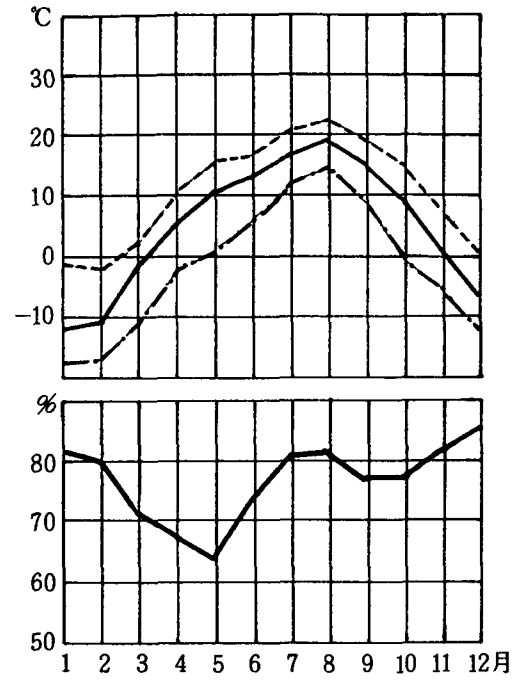

気温及び湿度表 (昭和56~60年 5カ年平均)

気温 {  
 - - - 平均最高  
 ——— 平均  
 ····· 平均最低

本部試験地

上賀茂試験地

北海道演習林 (標茶)

北海道演習林 (白糠)

芦生演習林

和歌山演習林

徳山試験地

白浜試験地