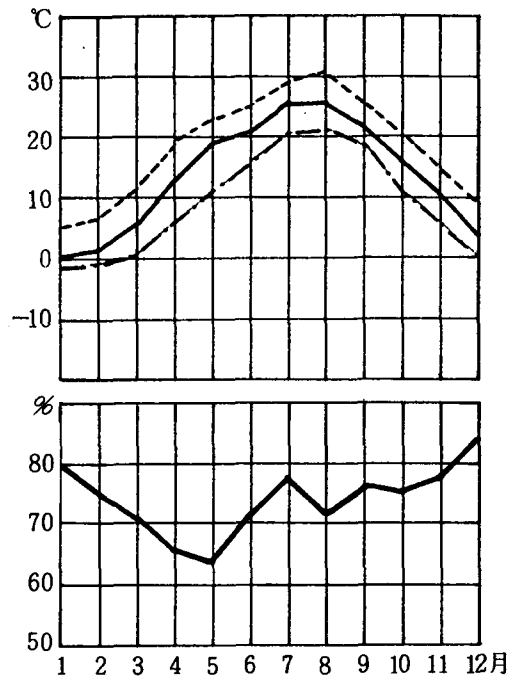

気温及び湿度表 (昭和56~60年 5カ年平均)

気温 {  
 - - - 平均最高  
 ——— 平均  
 ····· 平均最低

本部試験地

上賀茂試験地

北海道演習林 (標茶)

北海道演習林 (白糠)

芦生演習林

和歌山演習林

徳山試験地

白浜試験地