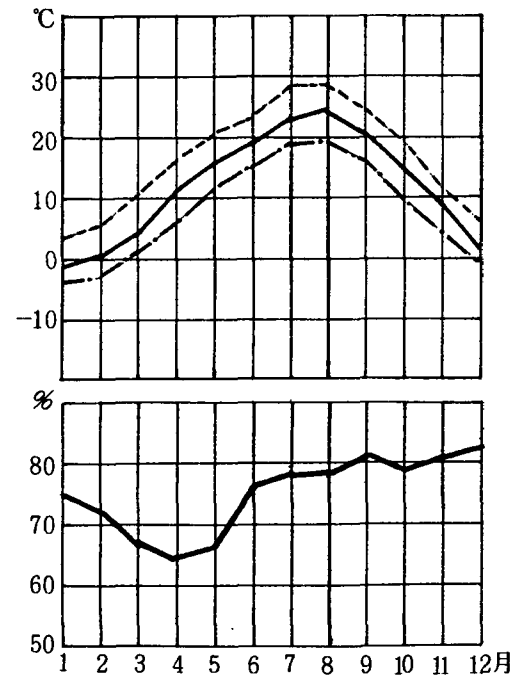

気温及び湿度表 (昭和56~60年 5カ年平均)

気温 {  
 - - - 平均最高  
 ——— 平均  
 ····· 平均最低

本部試験地

上賀茂試験地

北海道演習林 (標茶)

北海道演習林 (白糠)

芦生演習林

和歌山演習林

徳山試験地

白浜試験地