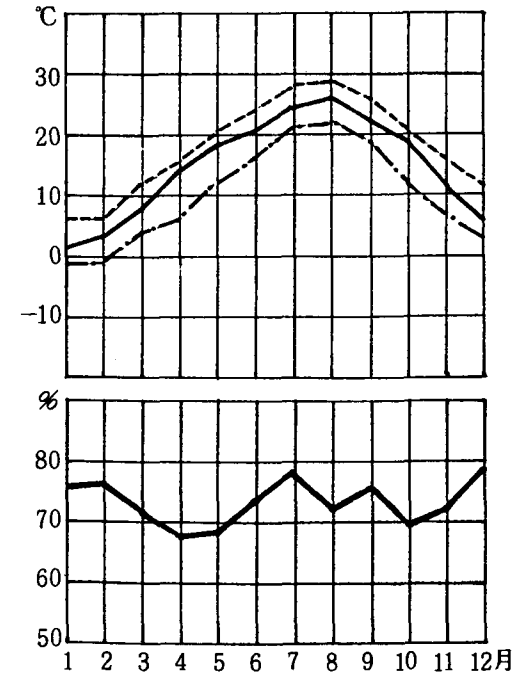

気温及び湿度表 (昭和56~60年 5カ年平均)

気温 {  
 - - - 平均最高  
 ——— 平均  
 ····· 平均最低

本部試験地

上賀茂試験地

北海道演習林 (標茶)

北海道演習林 (白糠)

芦生演習林

和歌山演習林

徳山試験地

白浜試験地