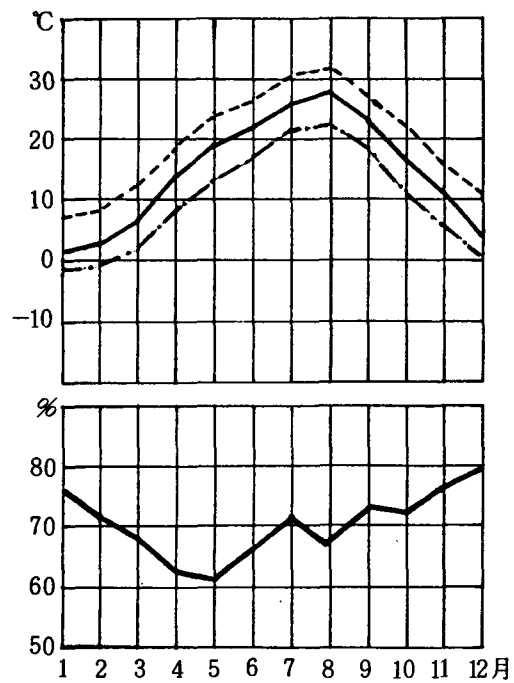

気温及び湿度表 (昭和56~60年 5カ年平均)

気温 {  
 - - - 平均最高  
 ——— 平均  
 ····· 平均最低

本部試験地

上賀茂試験地

北海道演習林 (標茶)

北海道演習林 (白糠)

芦生演習林

和歌山演習林

徳山試験地

白浜試験地