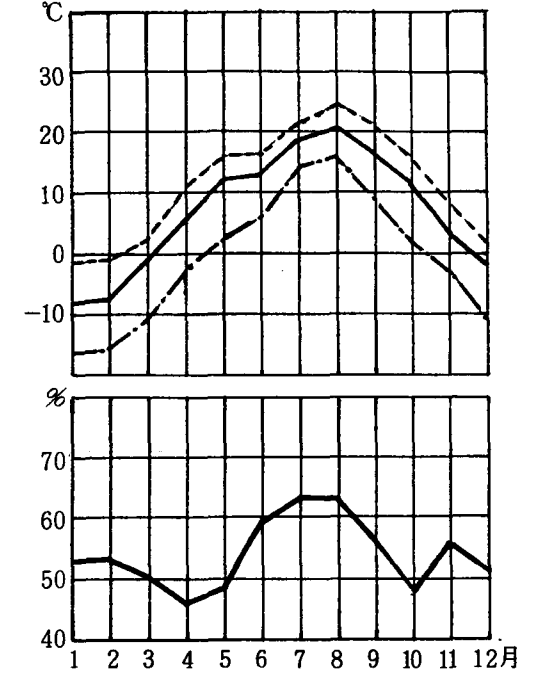

気温及び湿度表 (昭和56~60年 5カ年平均)

気温 {  
 - - - 平均最高  
 ——— 平均  
 ····· 平均最低

本部試験地

上賀茂試験地

北海道演習林 (標茶)

北海道演習林 (白糠)

芦生演習林

和歌山演習林

徳山試験地

白浜試験地