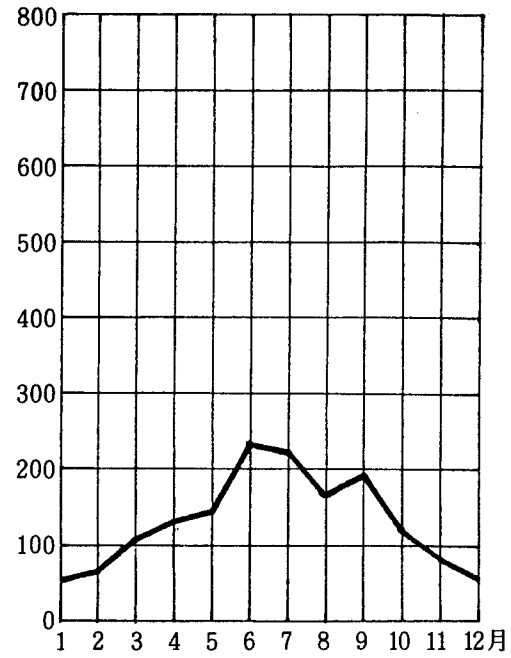

降水量表 (累年平均) (mm)

本部試験地

上賀茂試験地

北海道演習林 (標茶)

北海道演習林 (白糠)

芦生演習林

和歌山演習林

徳山試験地

白浜試験地