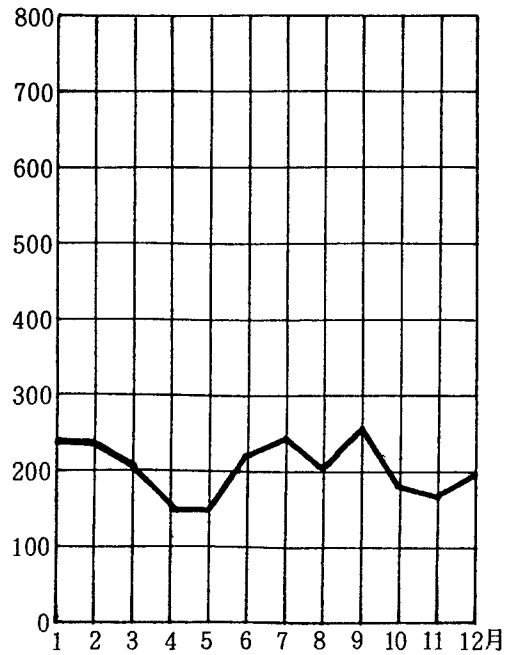

降水量表 (累年平均) (mm)

本部試験地

上賀茂試験地

北海道演習林 (標茶)

北海道演習林 (白糠)

芦生演習林

和歌山演習林

徳山試験地

白浜試験地