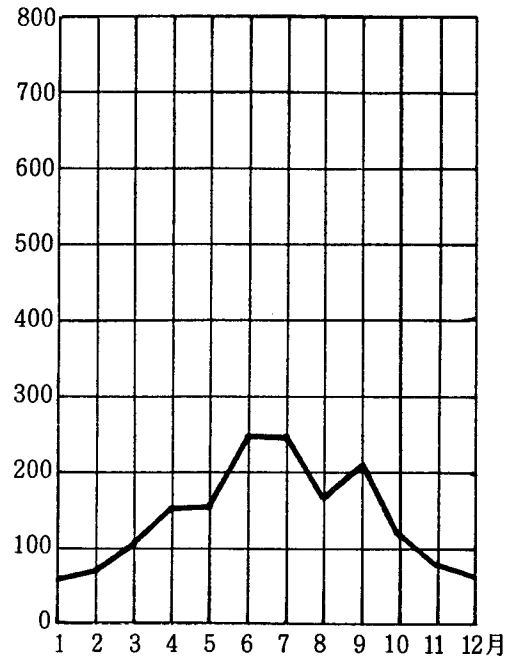

降水量表 (累年平均) (mm)

本部試験地

上賀茂試験地

北海道演習林 (標茶)

北海道演習林 (白糠)

芦生演習林

和歌山演習林

徳山試験地

白浜試験地