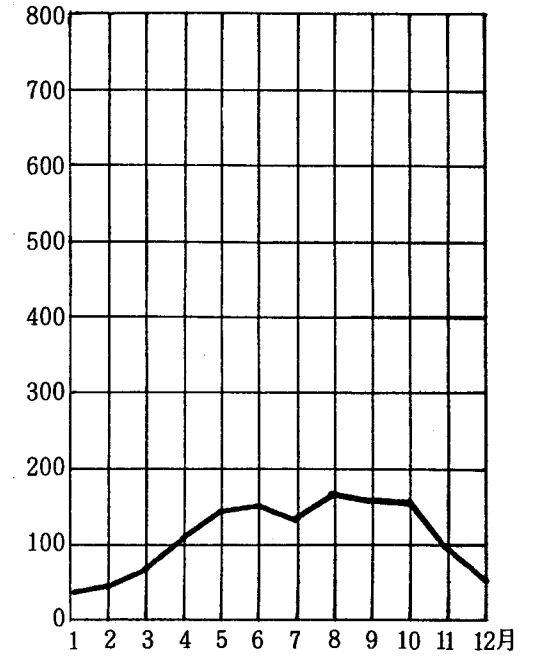

降水量表 (累年平均) (mm)

本部試験地

上賀茂試験地

北海道演習林 (標茶)

北海道演習林 (白糠)

芦生演習林

和歌山演習林

徳山試験地

白浜試験地