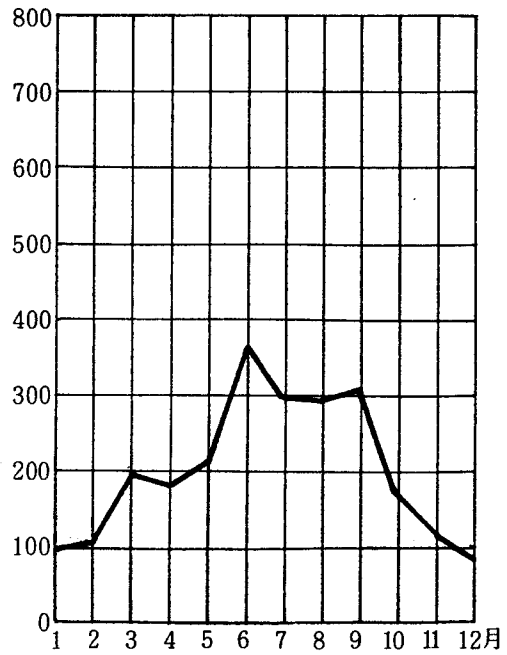

降水量表 (累年平均) (mm)

本部試験地

上賀茂試験地

北海道演習林 (標茶)

北海道演習林 (白糠)

芦生演習林

和歌山演習林

徳山試験地

白浜試験地