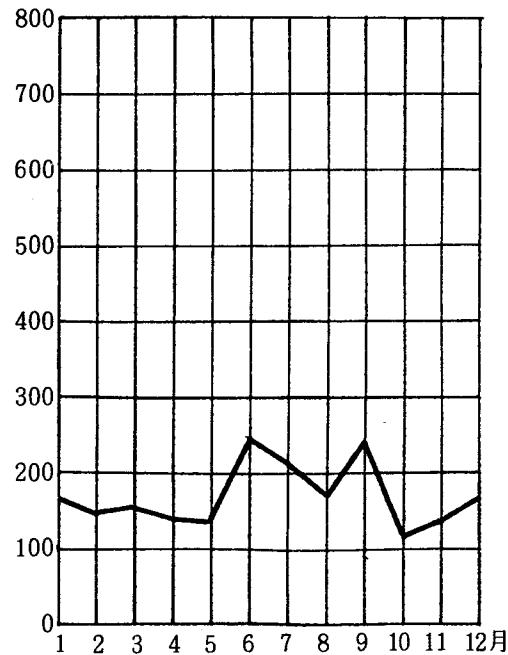

降水量表 (昭和56~60年 5カ年平均) (mm)

本部試験地

上賀茂試験地

北海道演習林 (標茶)

北海道演習林 (白糠)

芦生演習林

和歌山演習林

徳山試験地

白浜試験地