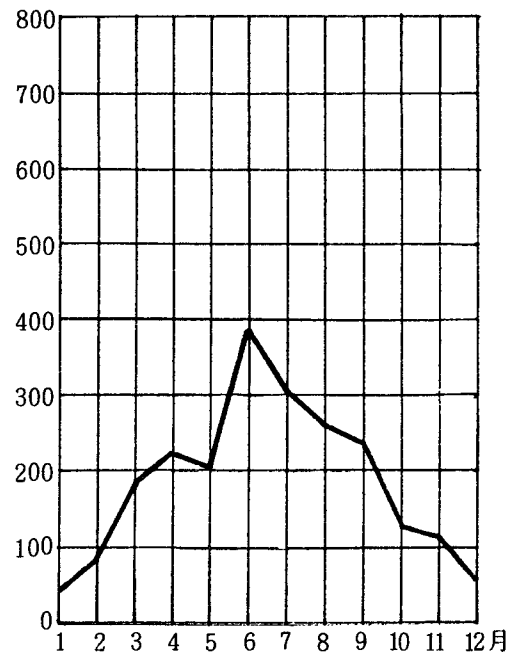

降水量表 (昭和56~60年 5カ年平均) (mm)

本部試験地

上賀茂試験地

北海道演習林 (標茶)

北海道演習林 (白糠)

芦生演習林

和歌山演習林

徳山試験地

白浜試験地