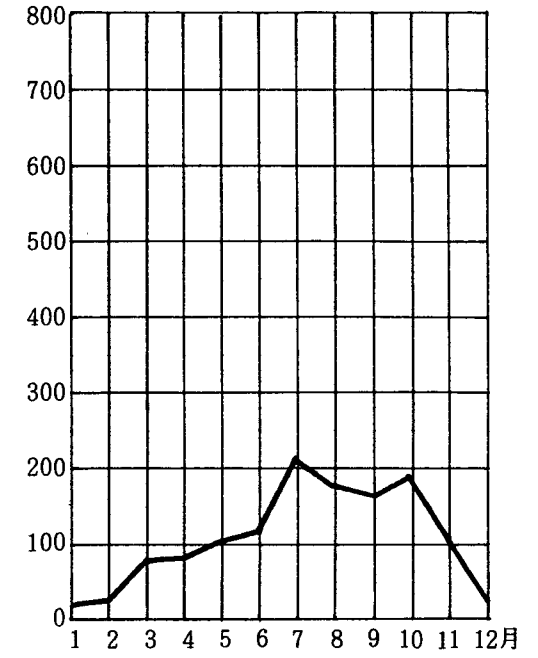

降水量表 (昭和56~60年 5カ年平均) (mm)

本部試験地

上賀茂試験地

北海道演習林 (標茶)

北海道演習林 (白糠)

芦生演習林

和歌山演習林

徳山試験地

白浜試験地