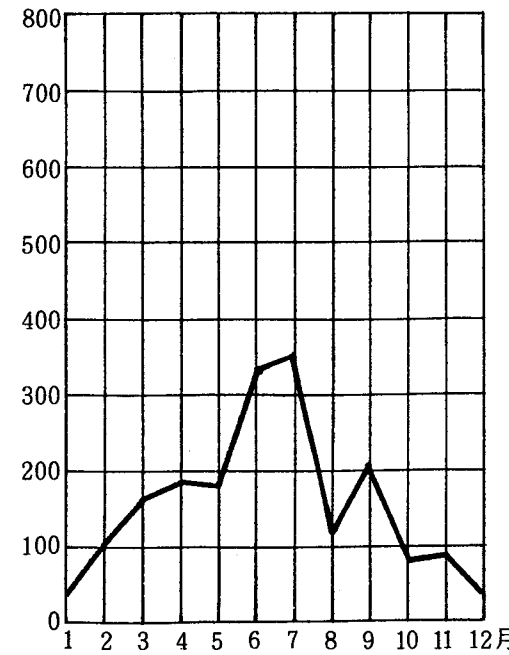

降水量表 (昭和56~60年 5カ年平均) (mm)

本部試験地

上賀茂試験地

北海道演習林 (標茶)

北海道演習林 (白糠)

芦生演習林

和歌山演習林

徳山試験地

白浜試験地