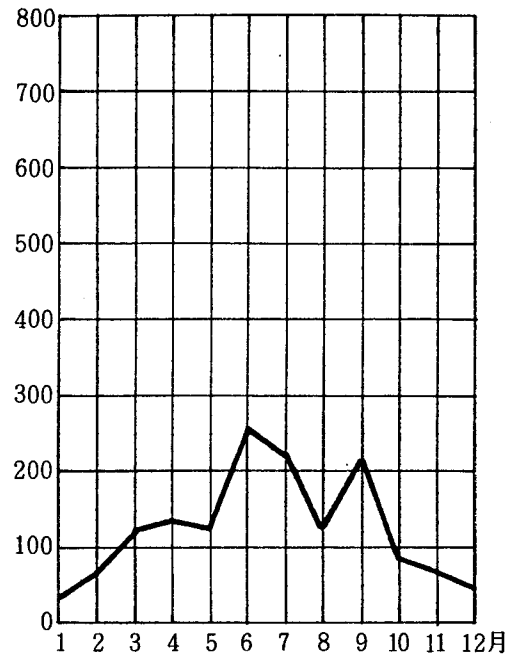

降水量表 (昭和56~60年 5カ年平均) (mm)

本部試験地

上賀茂試験地

北海道演習林 (標茶)

北海道演習林 (白糠)

芦生演習林

和歌山演習林

徳山試験地

白浜試験地