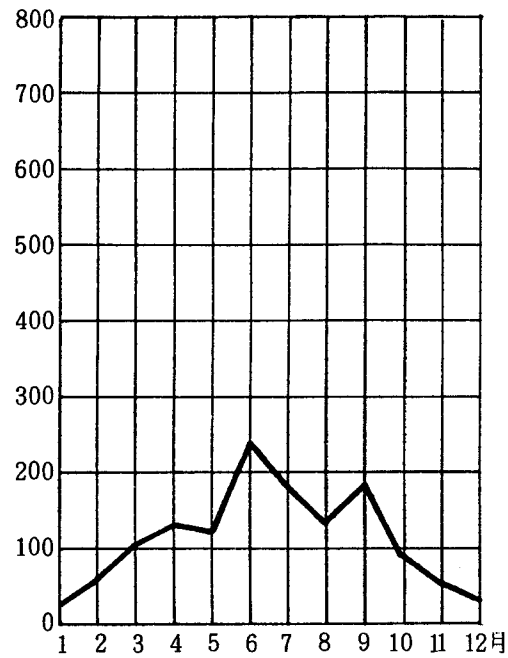

降水量表 (昭和56~60年 5カ年平均) (mm)

本部試験地

上賀茂試験地

北海道演習林 (標茶)

北海道演習林 (白糠)

芦生演習林

和歌山演習林

徳山試験地

白浜試験地