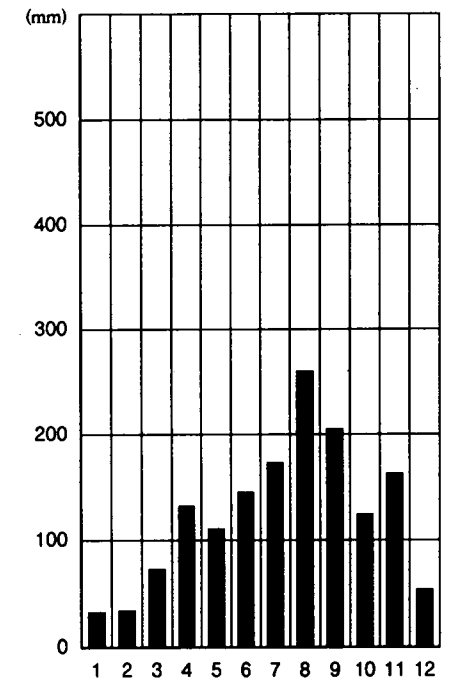

降水量表 (昭和61年～平成2年 5カ年平均)

本部試験地

上賀茂試験地

北海道演習林 (標茶)

北海道演習林 (白糠)

芦生演習林

和歌山演習林

徳山試験地

白浜試験地