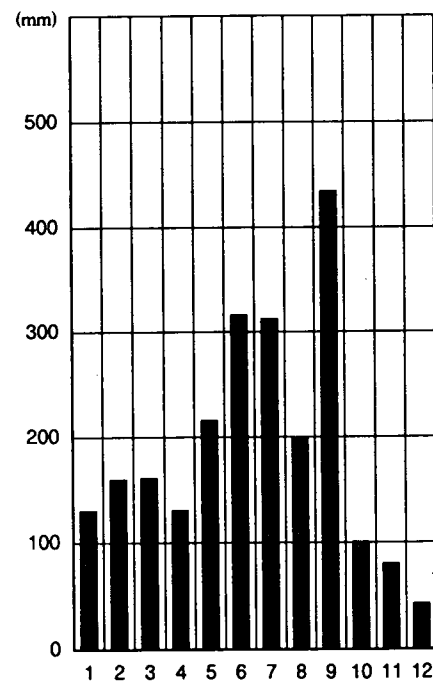

降水量表 (昭和61年～平成2年 5カ年平均)

本部試験地

上賀茂試験地

北海道演習林 (標茶)

北海道演習林 (白糠)

芦生演習林

和歌山演習林

徳山試験地

白浜試験地