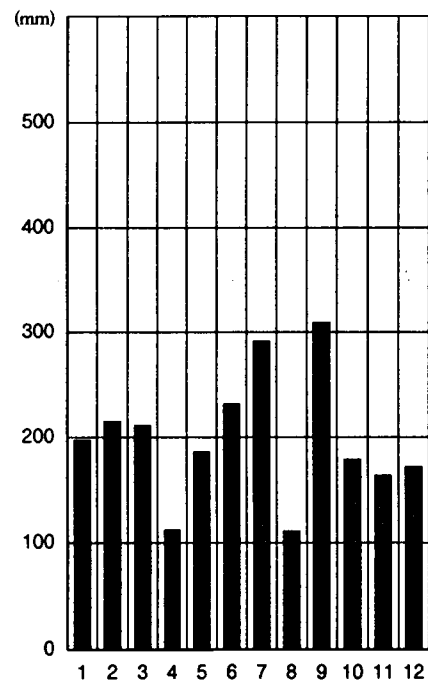

降水量表 (昭和61年～平成2年 5カ年平均)

本部試験地

上賀茂試験地

北海道演習林 (標茶)

北海道演習林 (白糠)

芦生演習林

和歌山演習林

徳山試験地

白浜試験地