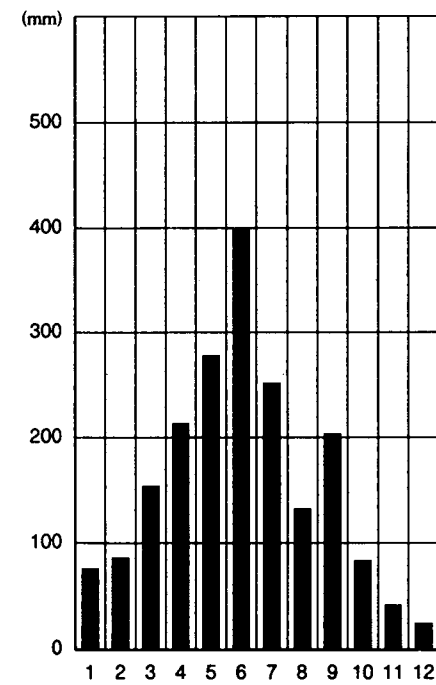

降水量表 (昭和61年～平成2年 5カ年平均)

本部試験地

上賀茂試験地

北海道演習林 (標茶)

北海道演習林 (白糠)

芦生演習林

和歌山演習林

徳山試験地

白浜試験地