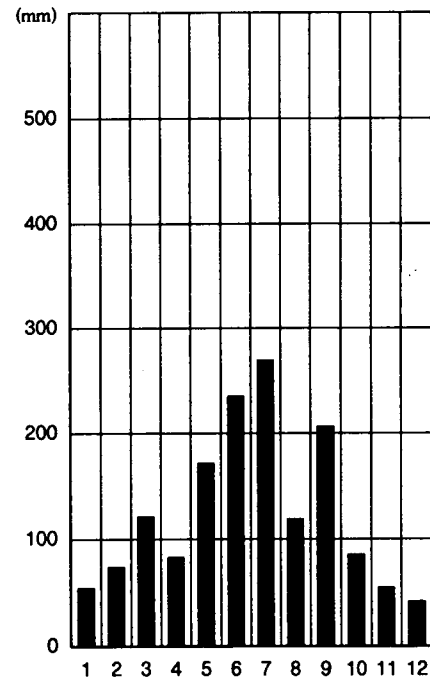

降水量表 (昭和61年～平成2年 5カ年平均)

本部試験地

上賀茂試験地

北海道演習林 (標茶)

北海道演習林 (白糠)

芦生演習林

和歌山演習林

徳山試験地

白浜試験地