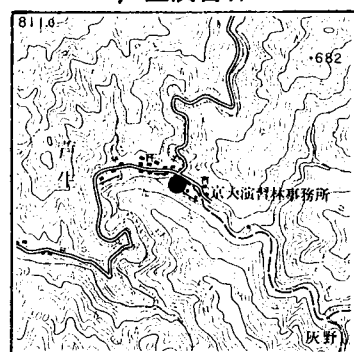

観測所付近の地形図

本部試験地

上賀茂試験地

芦生演習林

和歌山演習林

北海道演習林標茶区

北海道演習林白糠区

徳山試験地

白浜試験地

国土地理院地形図