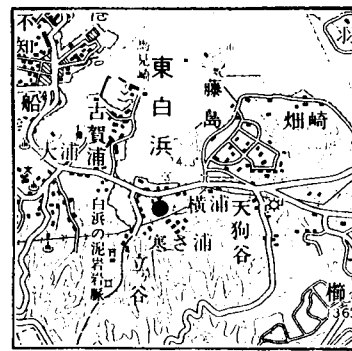

観測所付近の地形図

本部試験地

上賀茂試験地

芦生演習林

和歌山演習林

北海道演習林標茶区

北海道演習林白糠区

徳山試験地

白浜試験地

国土地理院地形図