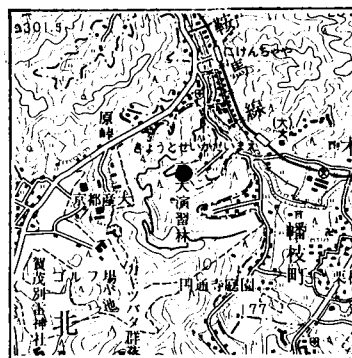

観測所付近の地形図

本部試験地

上賀茂試験地

芦生演習林

和歌山演習林

北海道演習林標茶区

北海道演習林白糠区

徳山試験地

白浜試験地

国土地理院地形図