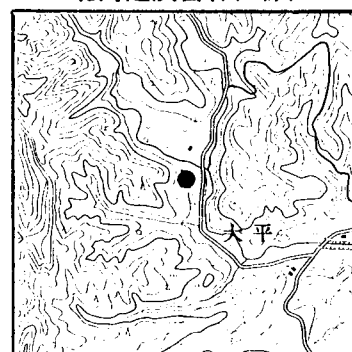

観測所付近の地形図

本部試験地

上賀茂試験地

芦生演習林

和歌山演習林

北海道演習林標茶区

北海道演習林白糠区

徳山試験地

白浜試験地

国土地理院地形図