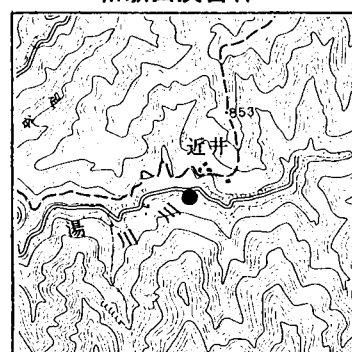

観測所付近の地形図

本部試験地

上賀茂試験地

芦生演習林

和歌山演習林

北海道演習林標茶区

北海道演習林白糠区

徳山試験地

白浜試験地

国土地理院地形図