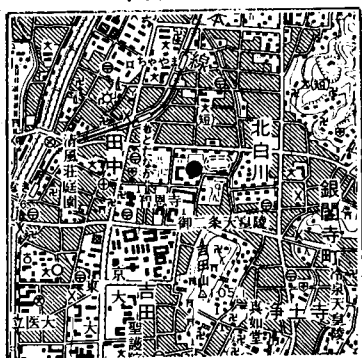

観測所付近の地形図

本部試験地

上賀茂試験地

芦生演習林

和歌山演習林

北海道演習林標茶区

北海道演習林白糠区

徳山試験地

白浜試験地

国土地理院地形図