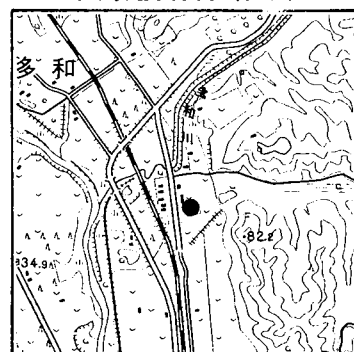

観測所付近の地形図

本部試験地

上賀茂試験地

芦生演習林

和歌山演習林

北海道演習林標茶区

北海道演習林白糠区

徳山試験地

白浜試験地

国土地理院地形図