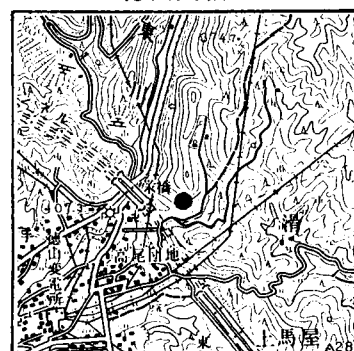

観測所付近の地形図

本部試験地

上賀茂試験地

芦生演習林

和歌山演習林

北海道演習林標茶区

北海道演習林白糠区

徳山試験地

白浜試験地

国土地理院地形図