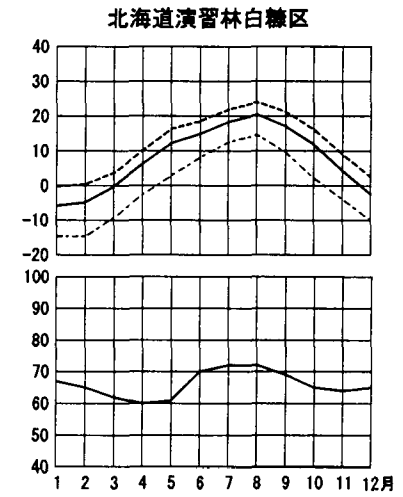

気温 および 湿度 (1966~1995年 30年間平均)

気温 { ——— 最高平均  
 ——— 平均  
 - - - 最低平均

(注) 徳山試験地は1969~1995年の27年間の平均値である