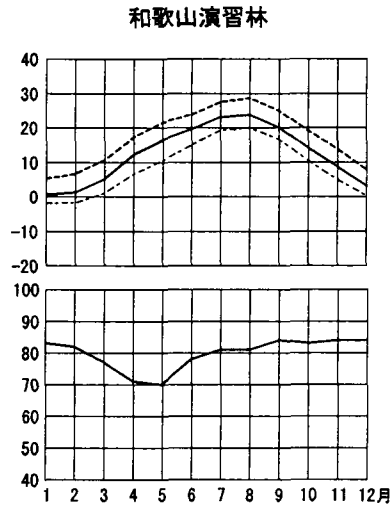

気温 および 湿度 (1966~1995年 30年間平均)

気温 { ——— 最高平均  
 ——— 平均  
 - - - 最低平均

(注) 徳山試験地は1969~1995年の27年間の平均値である