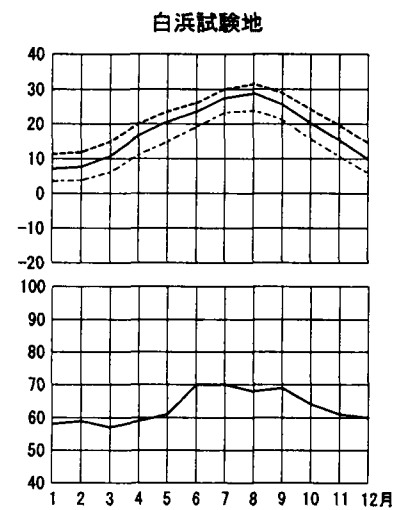

気温 および 湿度 (1966~1995年 30年間平均)

気温 { ——— 最高平均  
 ——— 平均  
 - - - 最低平均

(注) 徳山試験地は1969~1995年の27年間の平均値である