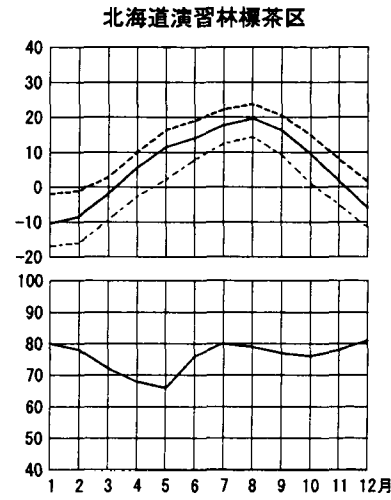

気温 および 湿度 (1966~1995年 30年間平均)

気温 { ——— 最高平均  
 ——— 平均  
 - - - 最低平均

(注) 徳山試験地は1969~1995年の27年間の平均値である