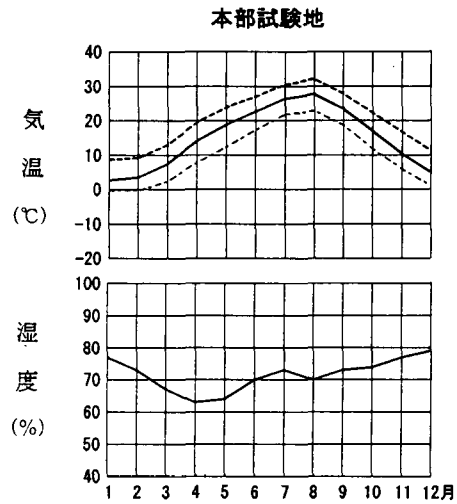

気温 および 湿度 (1966~1995年 30年間平均)

気温 { ——— 最高平均  
 ——— 平均  
 - - - 最低平均

(注) 徳山試験地は1969~1995年の27年間の平均値である