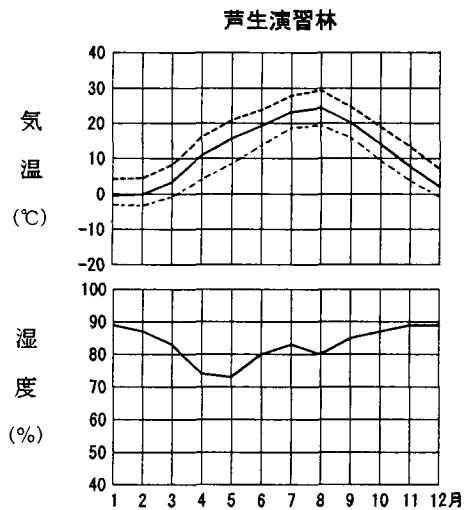

気温 および 湿度 (1966~1995年 30年間平均)

気温 { ——— 最高平均  
 ——— 平均  
 - - - 最低平均

(注) 徳山試験地は1969~1995年の27年間の平均値である