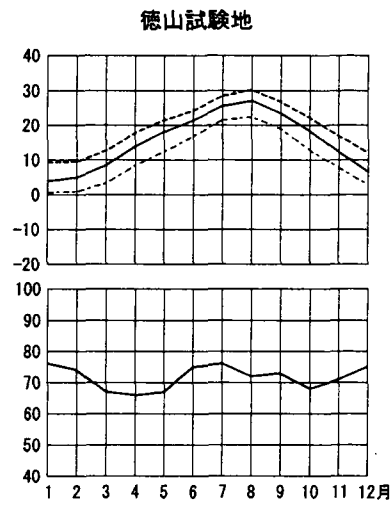

気温 および 湿度 (1966~1995年 30年間平均)

気温 { ——— 最高平均  
 ——— 平均  
 - - - 最低平均

(注) 徳山試験地は1969~1995年の27年間の平均値である