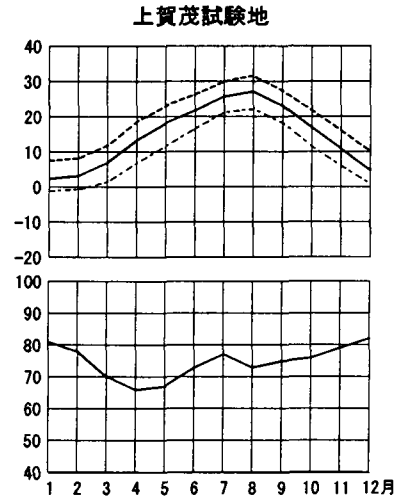

気温 および 湿度 (1966~1995年 30年間平均)

気温 { ——— 最高平均  
 ——— 平均  
 - - - 最低平均

(注) 徳山試験地は1969~1995年の27年間の平均値である