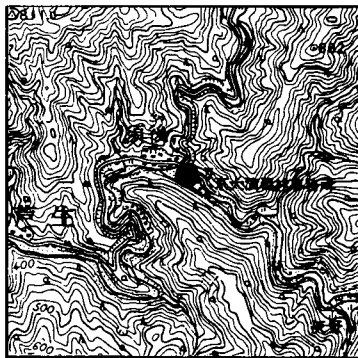

観測所位置図

本部試験地

上賀茂試験地

芦生演習林

和歌山演習林

北海道演習林標茶区

北海道演習林白糠区

徳山試験地

白浜試験地

国土地理院 1:50,000 地形図