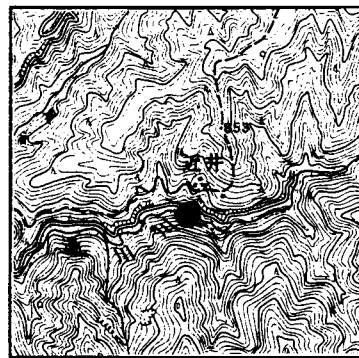

観測所位置図

本部試験地

上賀茂試験地

芦生演習林

和歌山演習林

北海道演習林標茶区

北海道演習林白糠区

徳山試験地

白浜試験地

国土地理院 1:50,000 地形図