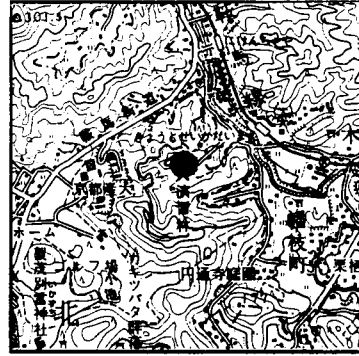

観測所位置図

本部試験地

上賀茂試験地

芦生演習林

和歌山演習林

北海道演習林標茶区

北海道演習林白糠区

徳山試験地

白浜試験地

国土地理院 1:50,000 地形図