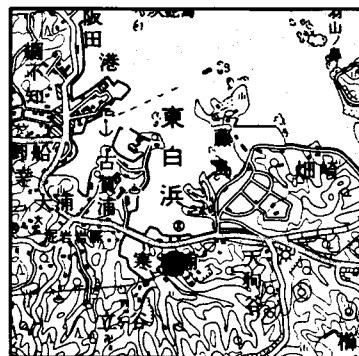

観測所位置図

本部試験地

上賀茂試験地

芦生演習林

和歌山演習林

北海道演習林標茶区

北海道演習林白糠区

徳山試験地

白浜試験地

国土地理院 1:50,000 地形図