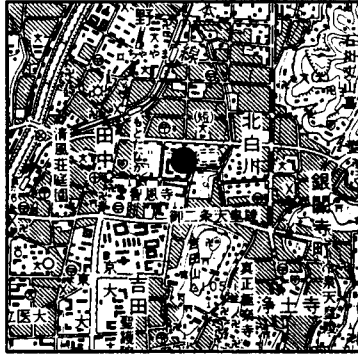

観測所位置図

本部試験地

上賀茂試験地

芦生演習林

和歌山演習林

北海道演習林標茶区

北海道演習林白糠区

徳山試験地

白浜試験地

国土地理院 1:50,000 地形図