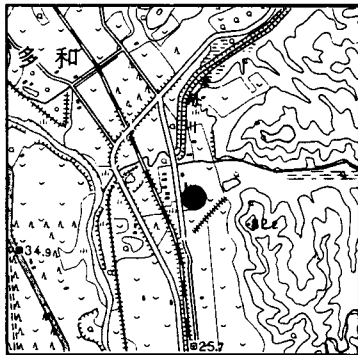

観測所位置図

本部試験地

上賀茂試験地

芦生演習林

和歌山演習林

北海道演習林標茶区

北海道演習林白糠区

徳山試験地

白浜試験地

国土地理院 1:50,000 地形図