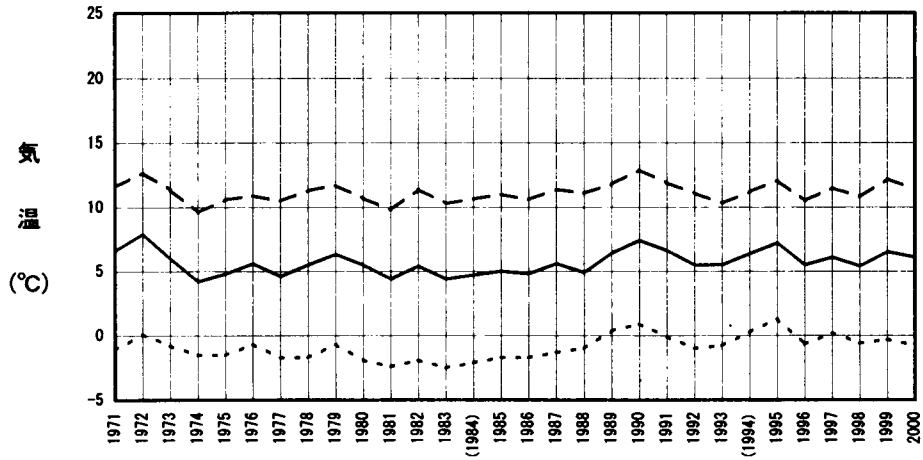

年平均気温の推移 (1971~2000年)

気温 {
 - - - 最高平均
 ——— 平均(9時)
 ····· 最低平均

本部試験地

上賀茂試験地

芦生演習林

和歌山演習林

年平均気温の推移 (1971~2000年)

気温 {
 - - - 最高平均
 ——— 平均(9時)
 ····· 最低平均

北海道演習林裸茶区

北海道演習林白糠区

徳山試験地

白浜試験地

(注) 白浜試験地は1969~1998年