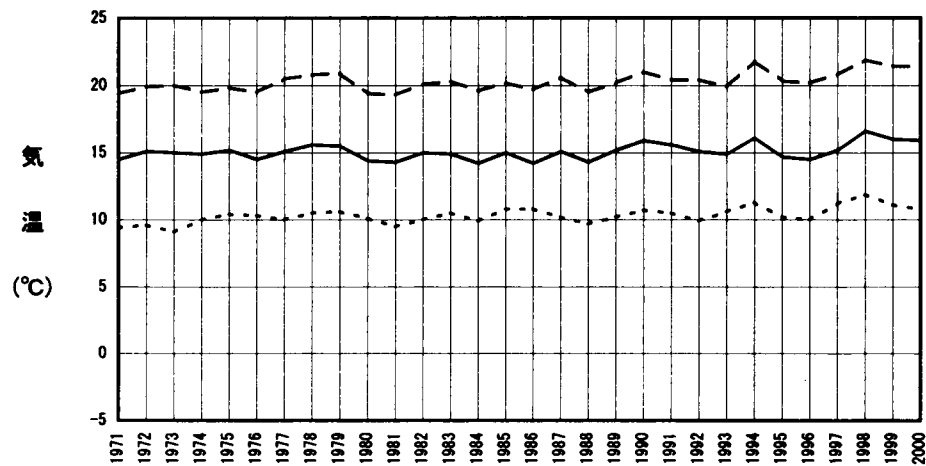

年平均気温の推移 (1971~2000年)

気温 {
 - - - 最高平均
 ——— 平均(9時)
 ····· 最低平均

本部試験地

上賀茂試験地

芦生演習林

和歌山演習林

年平均気温の推移 (1971~2000年)

気温 {
 - - - 最高平均
 ——— 平均(9時)
 ····· 最低平均

北海道演習林裸茶区

北海道演習林白糠区

徳山試験地

白浜試験地

(注) 白浜試験地は1969~1998年