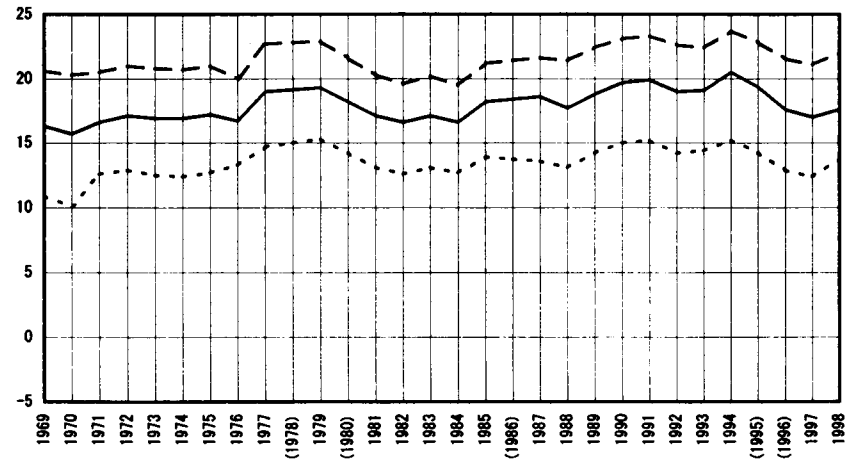

北海道演習林裸茶区

北海道演習林白糠区

徳山試験地

白浜試験地

(注) 白浜試験地は1969~1998年