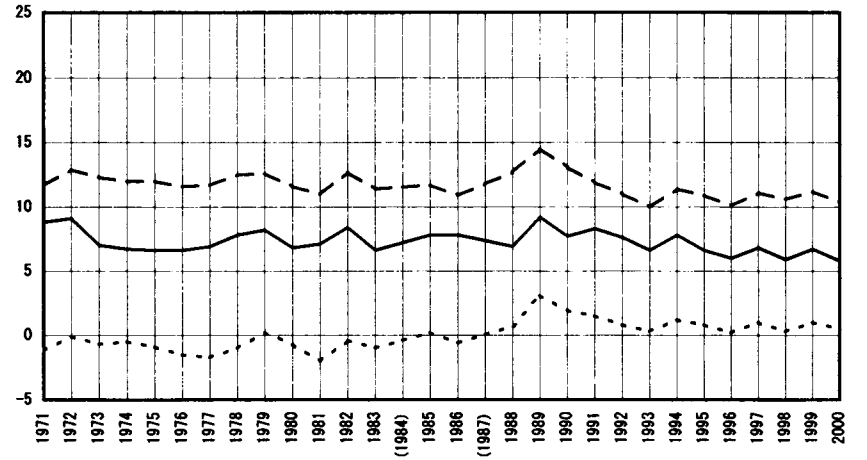

年平均気温の推移 (1971~2000年)

気温 {
 - - - 最高平均
 ——— 平均(9時)
 ····· 最低平均

本部試験地

上賀茂試験地

芦生演習林

和歌山演習林

年平均気温の推移 (1971~2000年)

気温 {
 - - - 最高平均
 ——— 平均(9時)
 ····· 最低平均

北海道演習林裸茶区

北海道演習林白糠区

徳山試験地

白浜試験地

(注) 白浜試験地は1969~1998年