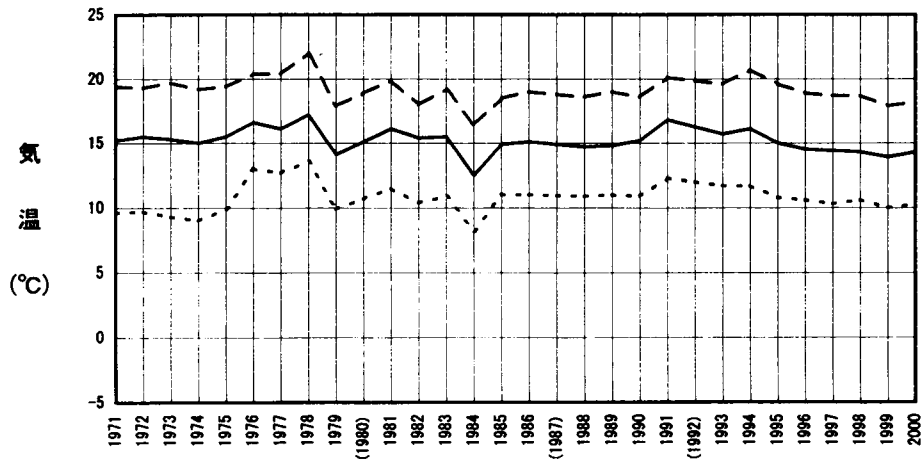

年平均気温の推移 (1971~2000年)

気温 {
 - - - 最高平均
 ——— 平均(9時)
 ····· 最低平均

本部試験地

上賀茂試験地

芦生演習林

和歌山演習林

年平均気温の推移 (1971~2000年)

気温 {
 - - - 最高平均
 ——— 平均(9時)
 ····· 最低平均

北海道演習林裸茶区

北海道演習林白糠区

徳山試験地

白浜試験地

(注) 白浜試験地は1969~1998年