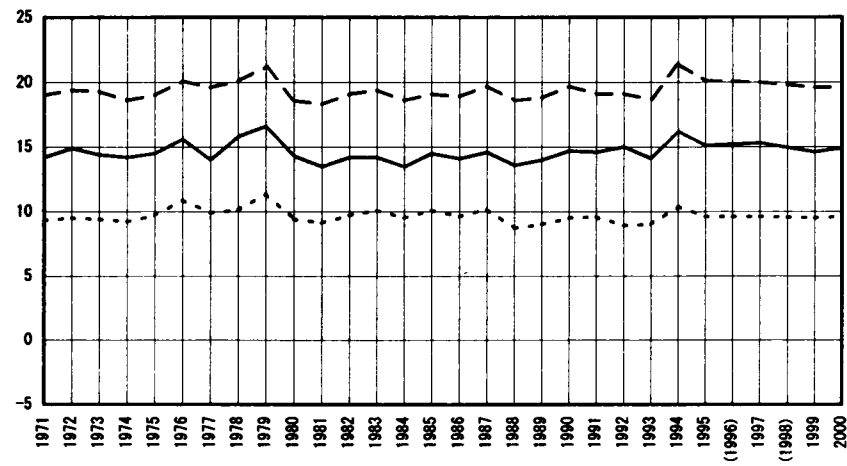

年平均気温の推移 (1971~2000年)

気温 {
 - - - 最高平均
 ——— 平均(9時)
 ····· 最低平均

本部試験地

上賀茂試験地

芦生演習林

和歌山演習林

年平均気温の推移 (1971~2000年)

気温 {
 - - - 最高平均
 ——— 平均(9時)
 ····· 最低平均

北海道演習林裸茶区

北海道演習林白糠区

徳山試験地

白浜試験地

(注) 白浜試験地は1969~1998年