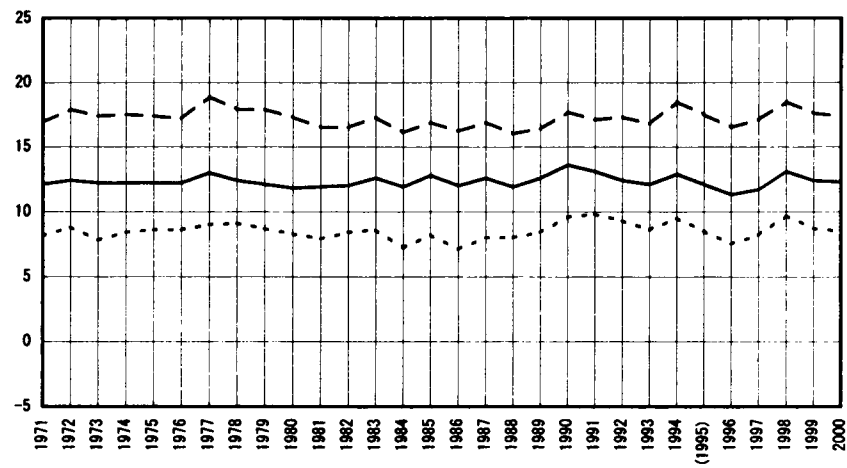

年平均気温の推移 (1971~2000年)

気温 {
 - - - 最高平均
 ——— 平均(9時)
 ····· 最低平均

本部試験地

上賀茂試験地

芦生演習林

和歌山演習林

年平均気温の推移 (1971~2000年)

気温 {
 - - - 最高平均
 ——— 平均(9時)
 ····· 最低平均

北海道演習林裸茶区

北海道演習林白糠区

徳山試験地

白浜試験地

(注) 白浜試験地は1969~1998年