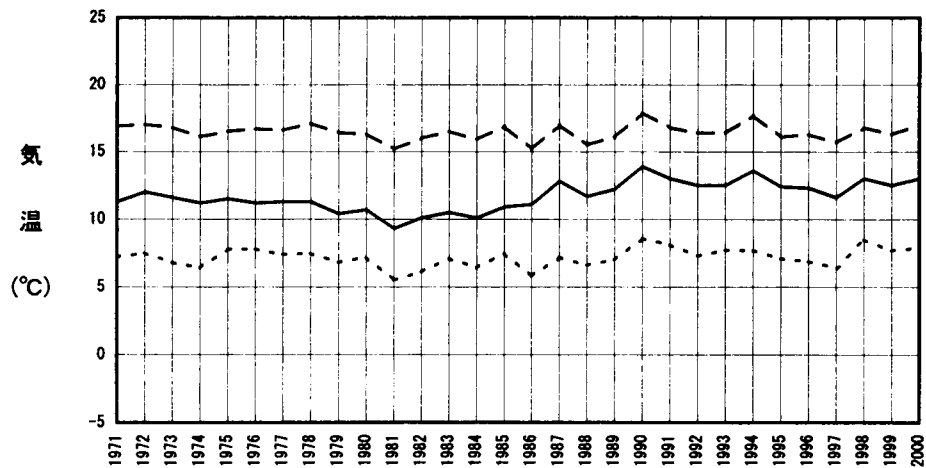

年平均気温の推移 (1971~2000年)

気温 {
 - - - 最高平均
 ——— 平均(9時)
 ····· 最低平均

本部試験地

上賀茂試験地

芦生演習林

和歌山演習林

年平均気温の推移 (1971~2000年)

気温 {
 - - - 最高平均
 ——— 平均(9時)
 ····· 最低平均

北海道演習林裸茶区

北海道演習林白糠区

徳山試験地

白浜試験地

(注) 白浜試験地は1969~1998年