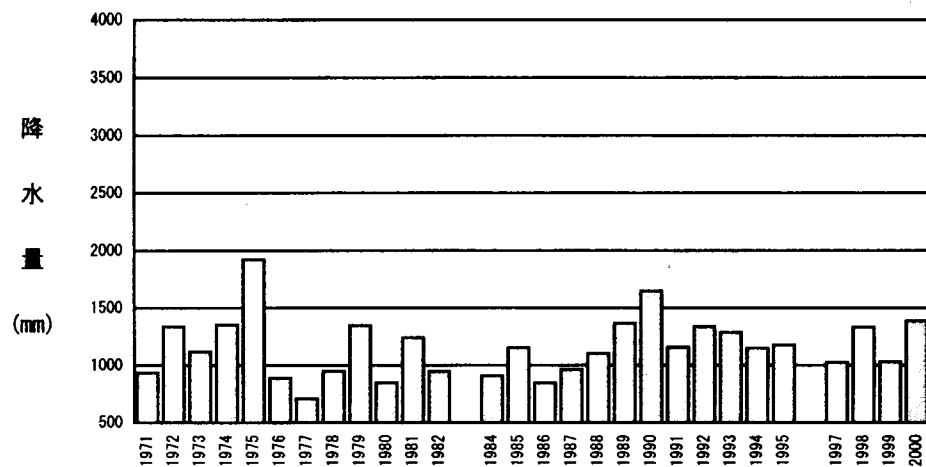

年降水量の推移 (1971~2000年)

本部試験地

上賀茂試験地

芦生演習林

和歌山演習林

# 年降水量の推移 (1971~2000年)

北海道演習林標茶区

北海道演習林白糠区

徳山試験地

白浜試験地

(注) 白浜試験地は1969~1998年