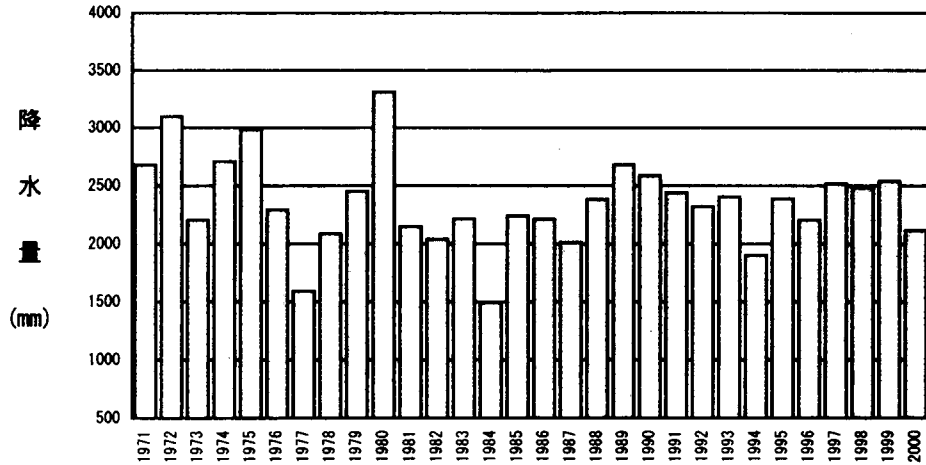

年降水量の推移 (1971~2000年)

本部試験地

上賀茂試験地

芦生演習林

和歌山演習林

# 年降水量の推移 (1971~2000年)

北海道演習林標茶区

北海道演習林白糠区

徳山試験地

白浜試験地

(注) 白浜試験地は1969~1998年