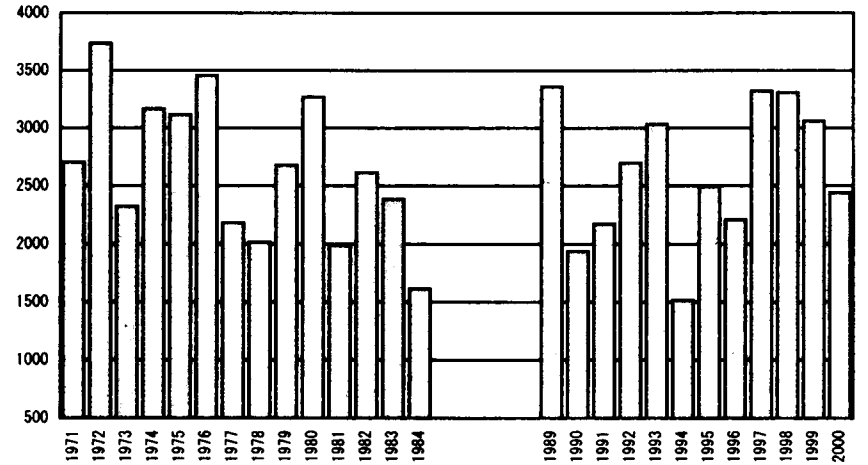

年降水量の推移 (1971~2000年)

本部試験地

上賀茂試験地

芦生演習林

和歌山演習林

# 年降水量の推移 (1971~2000年)

北海道演習林標茶区

北海道演習林白糠区

徳山試験地

白浜試験地

(注) 白浜試験地は1969~1998年