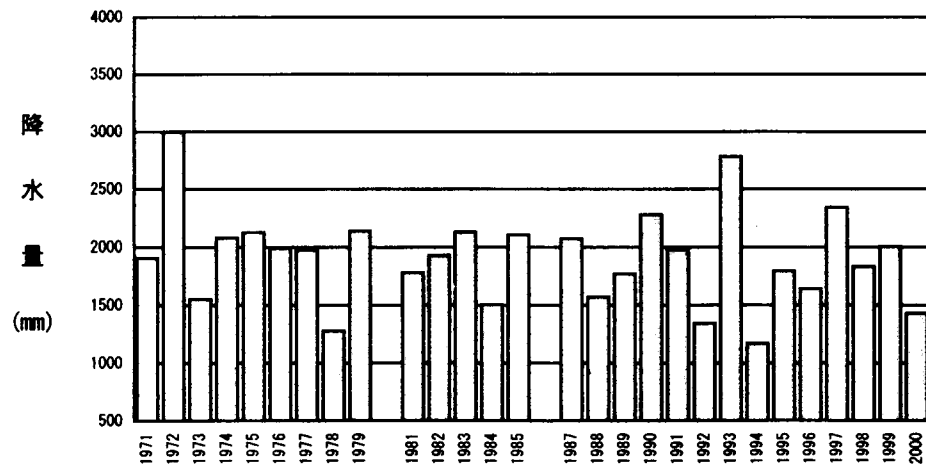

# 年降水量の推移 (1971~2000年)

北海道演習林標茶区

北海道演習林白糠区

徳山試験地

白浜試験地

(注) 白浜試験地は1969~1998年