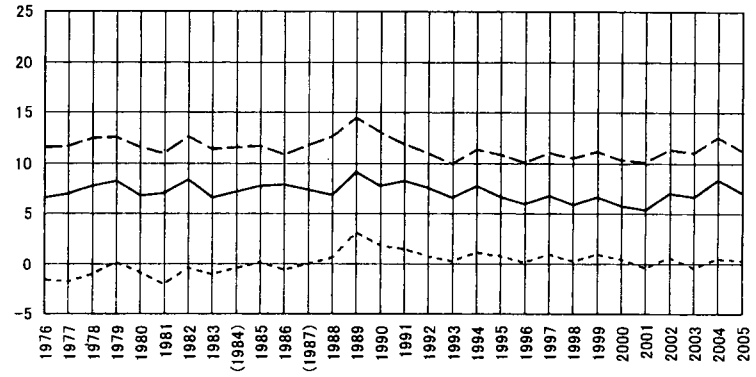

年平均気温の推移 (1976～2005年)

気温 {
- - - 最高平均
——— 平均(9時)
····· 最低平均

北海道研究林白糠区