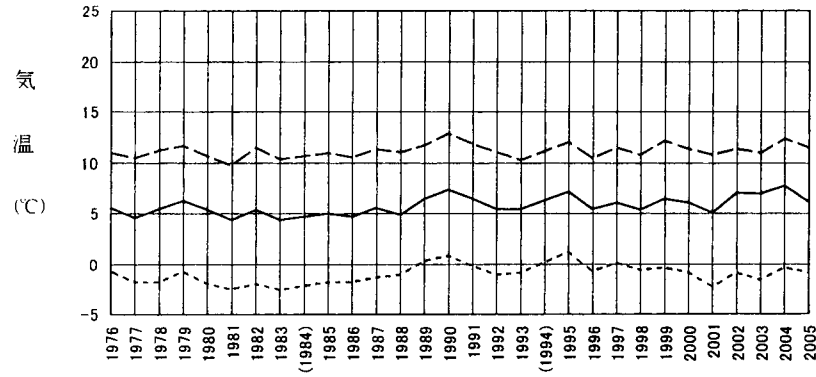

年平均気温の推移 (1976～2005年)

気温 {
- - - 最高平均
——— 平均(9時)
····· 最低平均

北海道研究林標茶区