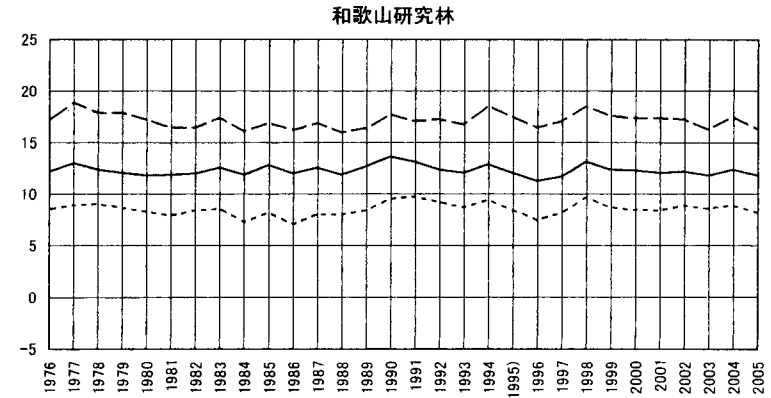

### 年平均気温の推移 (1976~2005年)

気温 {  
 - - - 最高平均  
 ——— 平均(9時)  
 ····· 最低平均