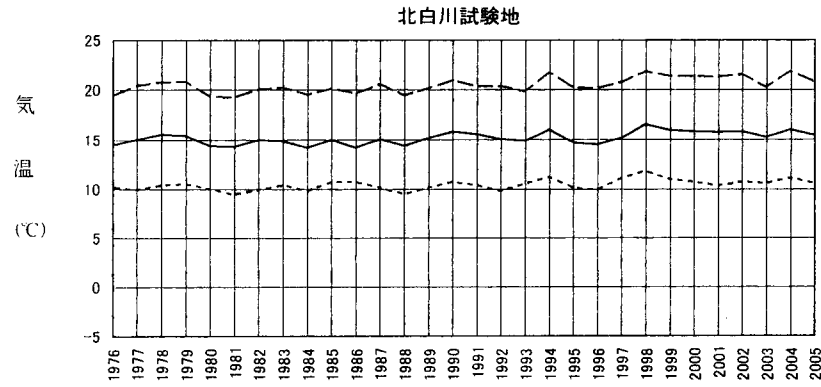

### 年平均気温の推移 (1976~2005年)

気温 {  
 - - - 最高平均  
 ——— 平均(9時)  
 ····· 最低平均