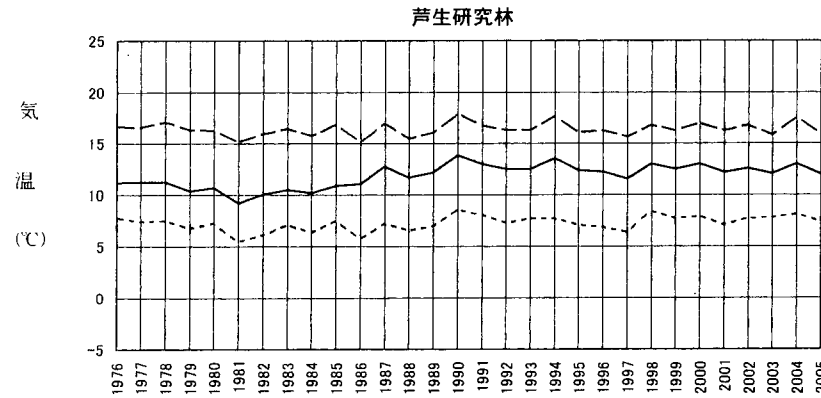

### 年平均気温の推移 (1976~2005年)

気温 {  
 - - - 最高平均  
 ——— 平均(9時)  
 ····· 最低平均