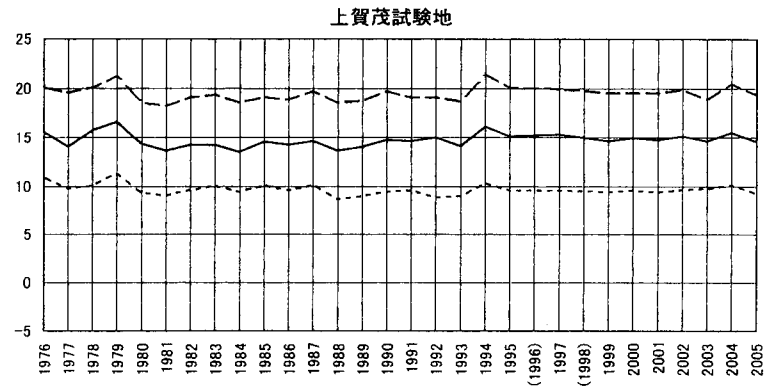

### 年平均気温の推移 (1976~2005年)

気温 {  
 - - - 最高平均  
 ——— 平均(9時)  
 ····· 最低平均