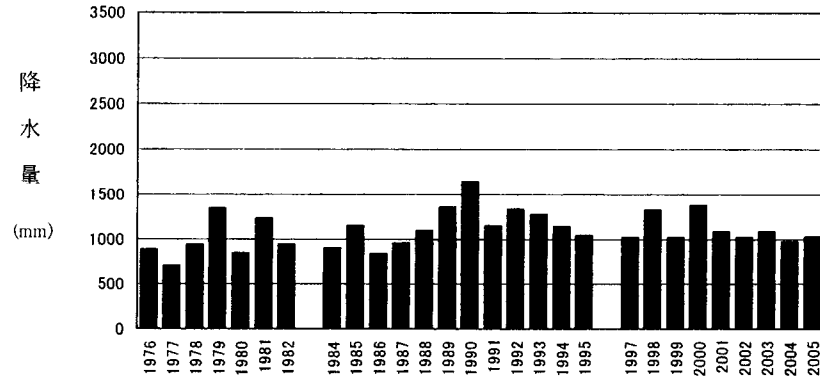

年降水量の推移 (1976~2005年)

北白川試験地

上賀茂試験地

芦生研究林

和歌山研究林

年降水量の推移 (1976～2005年)

北海道研究林標茶区

北海道研究林白糠区

徳山試験地