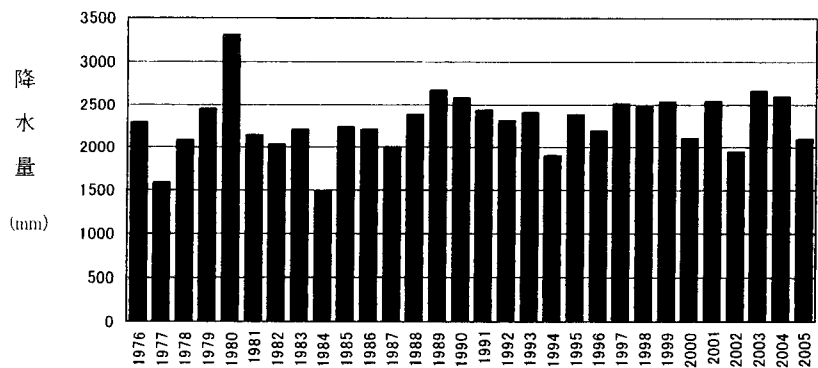

年降水量の推移 (1976~2005年)

北白川試験地

上賀茂試験地

芦生研究林

和歌山研究林

年降水量の推移 (1976～2005年)

北海道研究林標茶区

北海道研究林白糠区