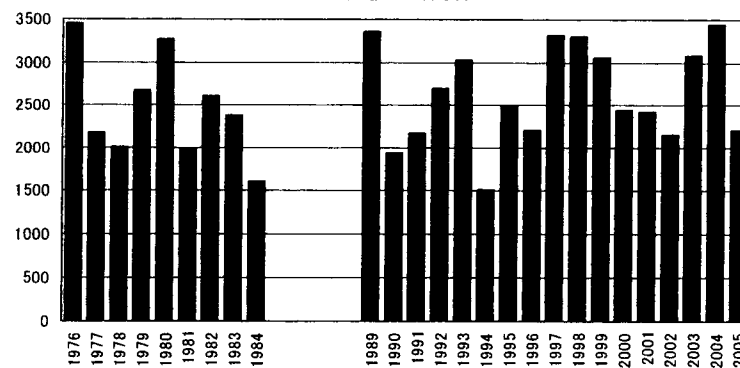

年降水量の推移 (1976~2005年)

北白川試験地

上賀茂試験地

芦生研究林

和歌山研究林

年降水量の推移 (1976～2005年)

北海道研究林標茶区

北海道研究林白糠区