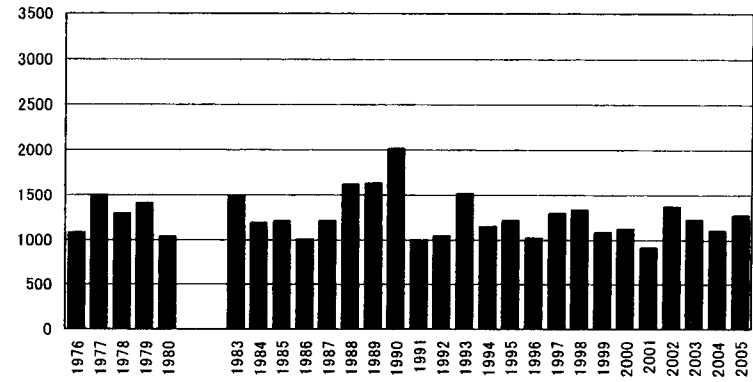

年降水量の推移 (1976~2005年)

北白川試験地

上賀茂試験地

芦生研究林

和歌山研究林

年降水量の推移 (1976～2005年)

北海道研究林標茶区

北海道研究林白糠区