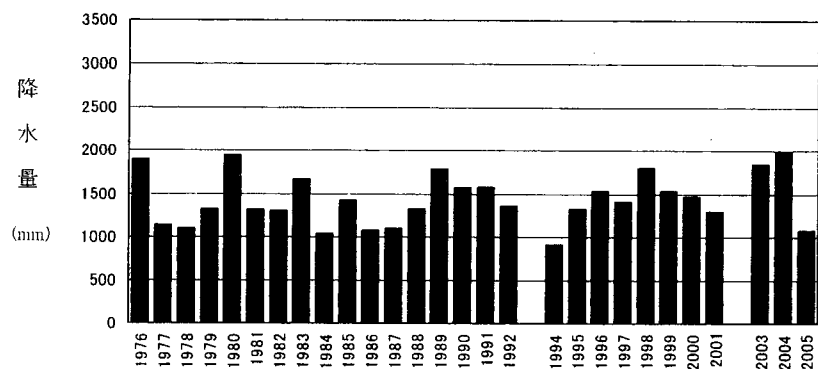

年降水量の推移 (1976~2005年)

北白川試験地

上賀茂試験地

芦生研究林

和歌山研究林

年降水量の推移 (1976～2005年)

北海道研究林標茶区

北海道研究林白糠区

徳山試験地