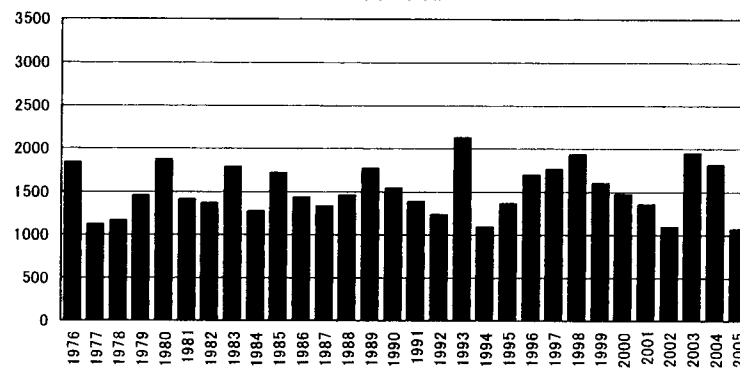

年降水量の推移 (1976~2005年)

北白川試験地

上賀茂試験地

芦生研究林

和歌山研究林

年降水量の推移 (1976～2005年)

北海道研究林標茶区

北海道研究林白糠区