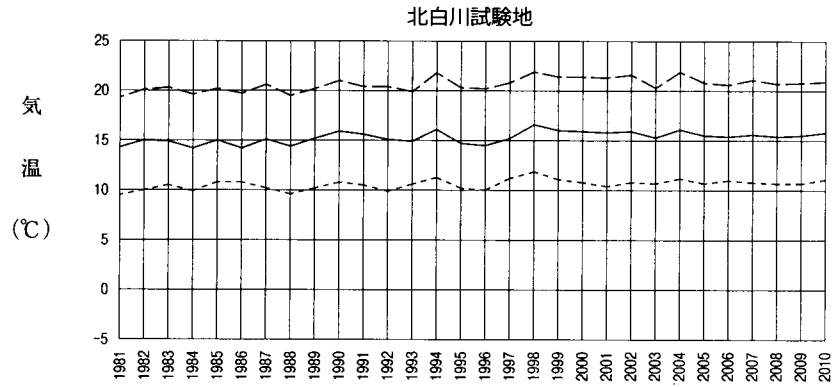

年平均気温の推移 (1981~2010年)

気温 {
 --- 最高平均
 ——— 平均(9時)
 - - - - 最低平均

年平均気温の推移 (1981~2010年)

気温 {
 - - - 最高平均
 ——— 平均(9時)
 - - - 最低平均