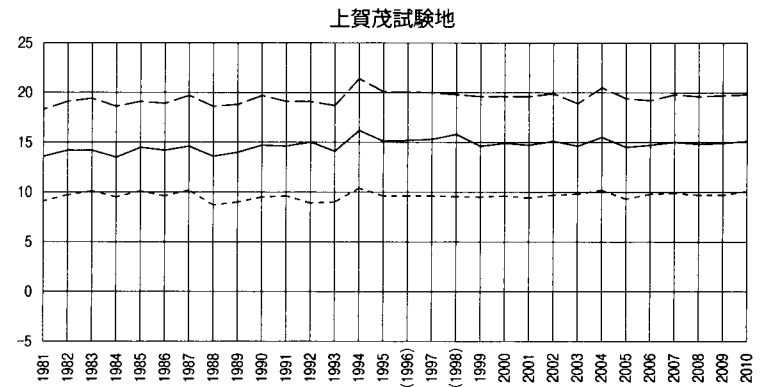

年平均気温の推移 (1981~2010年)

気温 {
 --- 最高平均
 ——— 平均(9時)
 - - - - 最低平均

年平均気温の推移 (1981~2010年)

気温 {
 - - - 最高平均
 ——— 平均(9時)
 - - - 最低平均