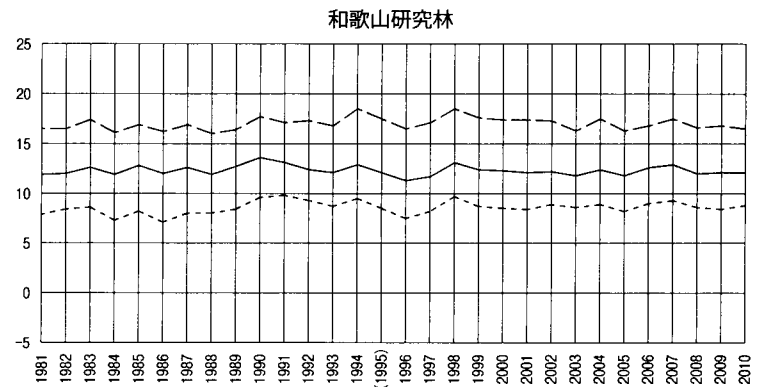

年平均気温の推移 (1981~2010年)

気温 {
 --- 最高平均
 ——— 平均(9時)
 - - - - 最低平均

年平均気温の推移 (1981~2010年)

気温 {
 - - - 最高平均
 ——— 平均(9時)
 - - - 最低平均