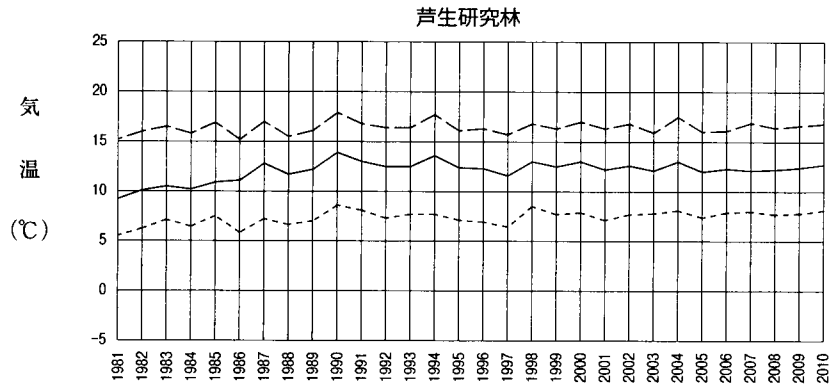

年平均気温の推移 (1981~2010年)

気温 {
 --- 最高平均
 ——— 平均(9時)
 - - - - 最低平均

年平均気温の推移 (1981~2010年)

気温 {
 - - - 最高平均
 ——— 平均(9時)
 - - - 最低平均