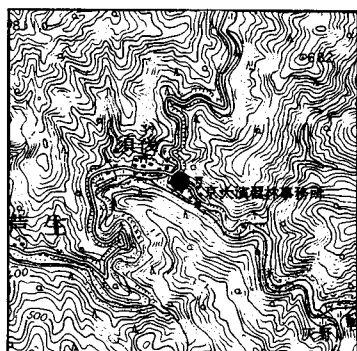

# 観測所位置図

北白川試験地

上賀茂試験地

芦生研究林

和歌山研究林

北海道研究林標茶区

北海道研究林白糠区

徳山試験地

国土地理院 1:50,000 地形図