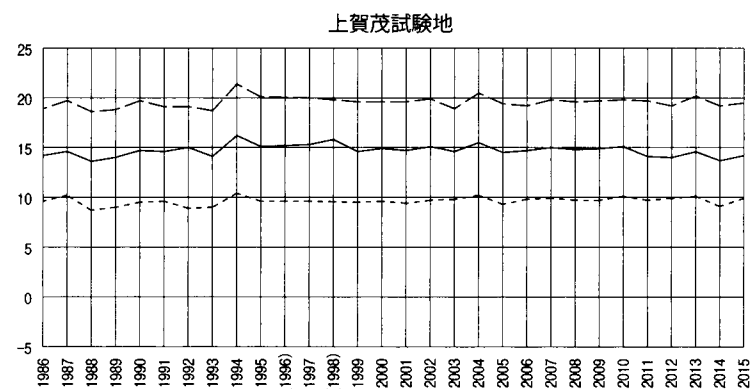

年平均気温の推移 (1986～2015年)

気温 {
 --- 最高平均
 ——— 平均(※)
 - - - 最低平均

年平均気温の推移 (1986~2015年)

気温 {
 - - - 最高平均
 ——— 平均(※)
 - - - 最低平均

北海道研究林標茶区

北海道研究林白糠区

徳山試験地

※ 気温(平均)は2010年までは9時の値で
 2011年からは毎正時の平均値