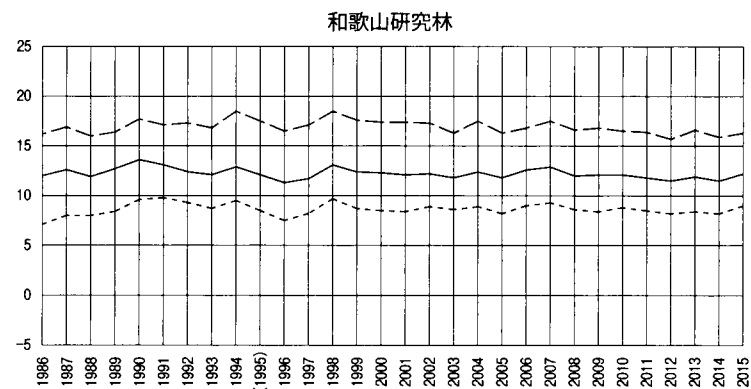

年平均気温の推移 (1986～2015年)

気温 {
 --- 最高平均
 ——— 平均(※)
 - - - 最低平均

年平均気温の推移 (1986~2015年)

気温 {
 - - - 最高平均
 ——— 平均(※)
 - - - 最低平均

北海道研究林標茶区

北海道研究林白糠区

徳山試験地

※ 気温(平均)は2010年までは9時の値で
 2011年からは毎正時の平均値