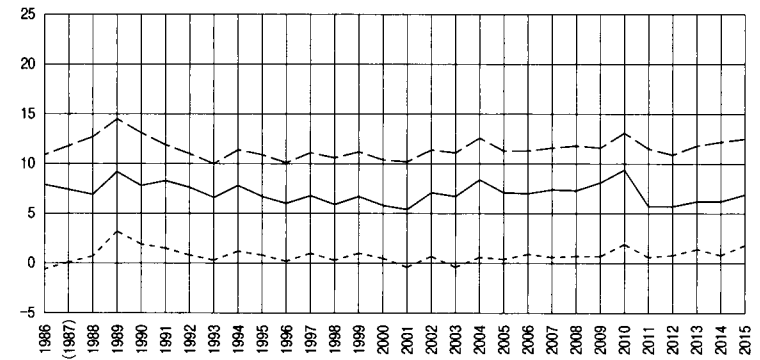

年平均気温の推移 (1986～2015年)

気温 {
 --- 最高平均
 ——— 平均(※)
 - - - 最低平均

年平均気温の推移 (1986~2015年)

気温 {
 - - - 最高平均
 ——— 平均(※)
 - - - 最低平均

北海道研究林標茶区

北海道研究林白糠区

徳山試験地

※ 気温(平均)は2010年までは9時の値で
 2011年からは毎正時の平均値