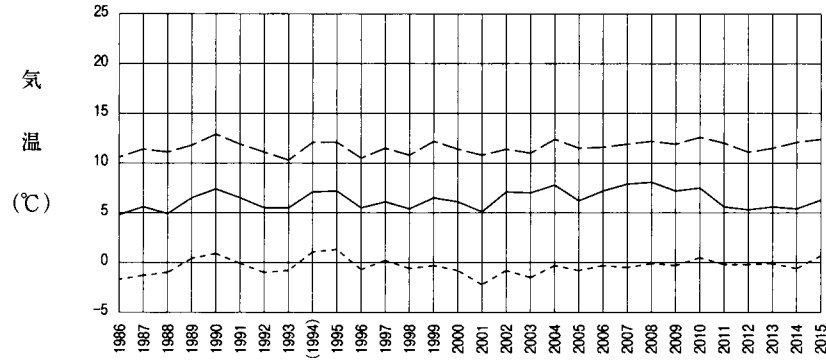

年平均気温の推移 (1986～2015年)

気温 {
 --- 最高平均
 ——— 平均(※)
 - - - 最低平均

年平均気温の推移 (1986~2015年)

気温 {
 - - - 最高平均
 ——— 平均(※)
 - - - 最低平均

北海道研究林標茶区

北海道研究林白糠区

徳山試験地

※ 気温(平均)は2010年までは9時の値で
 2011年からは毎正時の平均値