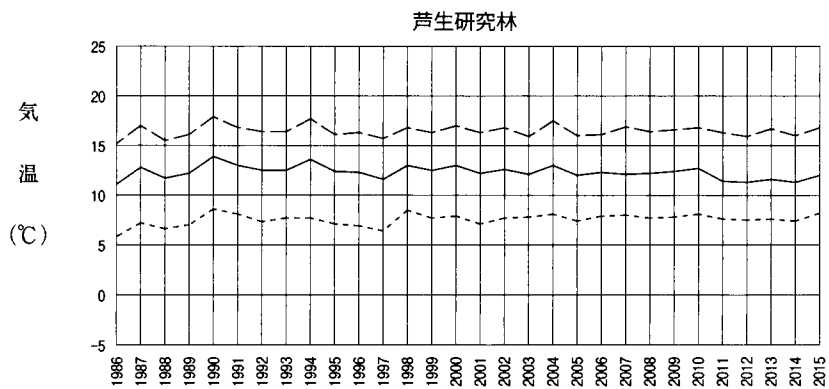

年平均気温の推移 (1986～2015年)

気温 {
 --- 最高平均
 ——— 平均(※)
 - - - 最低平均

年平均気温の推移 (1986~2015年)

気温 {
 - - - 最高平均
 ——— 平均(※)
 - - - 最低平均

北海道研究林標茶区

北海道研究林白糠区

徳山試験地

※ 気温(平均)は2010年までは9時の値で
 2011年からは毎正時の平均値