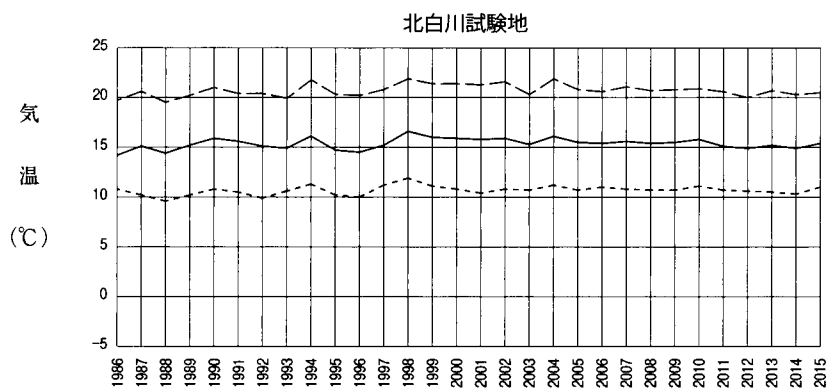

年平均気温の推移 (1986～2015年)

気温 {
 --- 最高平均
 ——— 平均(※)
 - - - 最低平均

年平均気温の推移 (1986~2015年)

気温 {
 - - - 最高平均
 ——— 平均(※)
 - - - 最低平均

北海道研究林標茶区

北海道研究林白糠区

徳山試験地

※ 気温(平均)は2010年までは9時の値で
 2011年からは毎正時の平均値