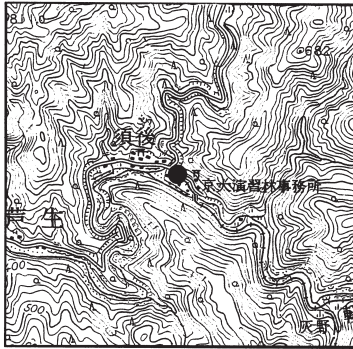

観測所位置図

北白川試験地

上賀茂試験地

芦生研究林

和歌山研究林

北海道研究林標茶区

北海道研究林白糠区

徳山試験地

国土地理院 1:50,000 地形図