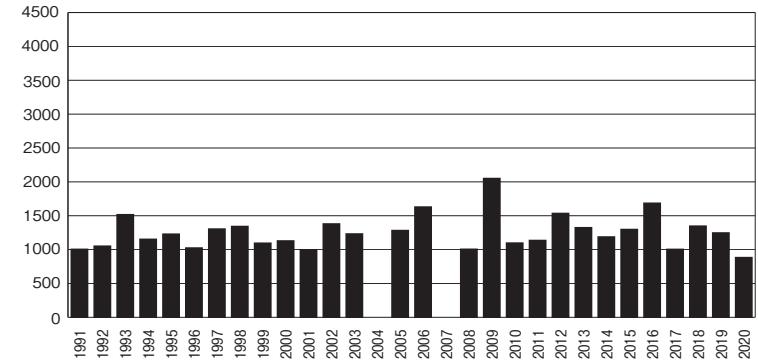

年降水量の推移（1991～2020年）

年降水量の推移（1991～2020年）

北海道研究林標茶区

北海道研究林白糖区

徳山試験地