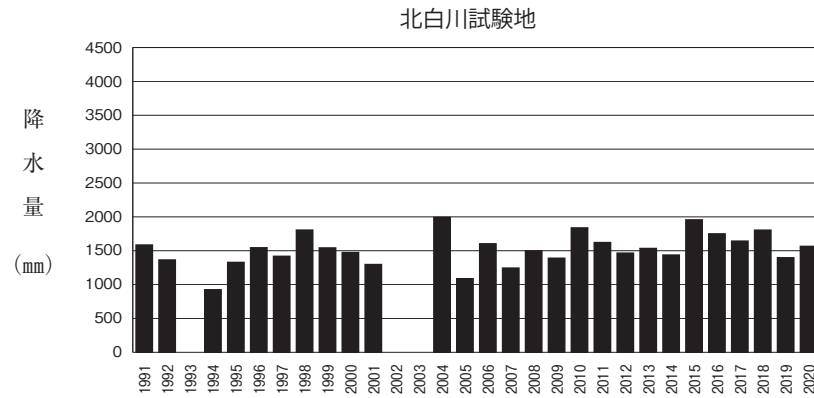

年降水量の推移（1991～2020年）

年降水量の推移（1991～2020年）

北海道研究林標茶区

北海道研究林白糖区

徳山試験地