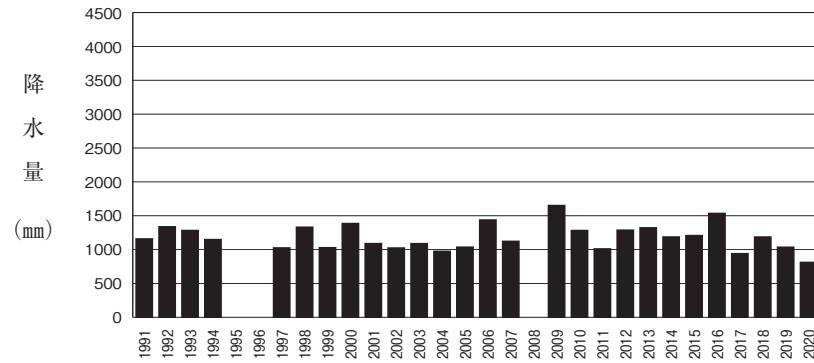

年降水量の推移（1991～2020年）

年降水量の推移（1991～2020年）

北海道研究林標茶区

北海道研究林白糖区

徳山試験地