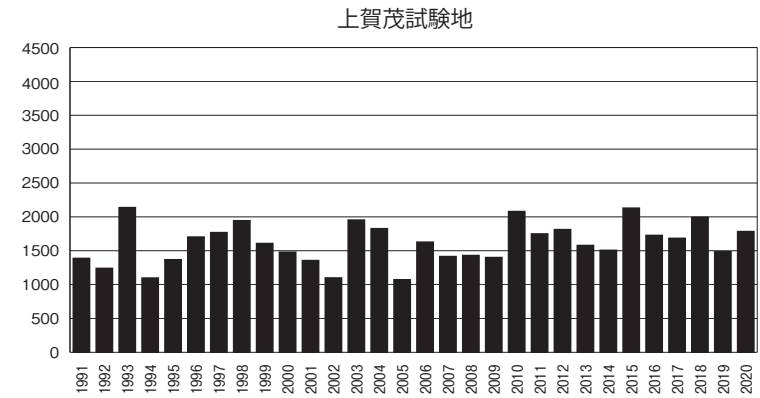

年降水量の推移（1991～2020年）

年降水量の推移（1991～2020年）

北海道研究林標茶区

北海道研究林白糖区

徳山試験地