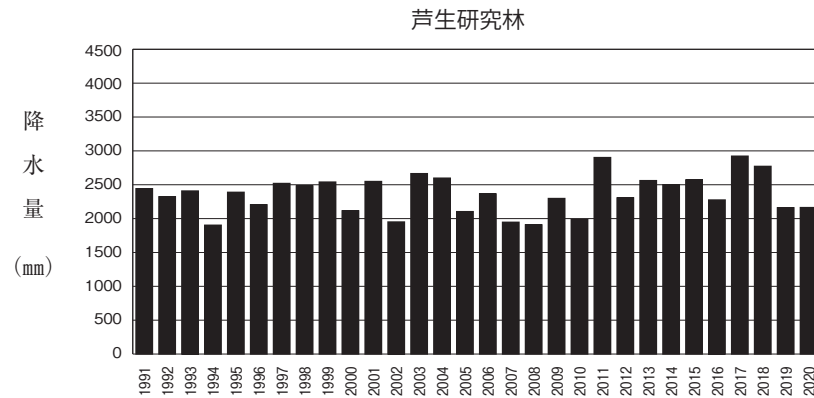

年降水量の推移（1991～2020年）

年降水量の推移（1991～2020年）

北海道研究林標茶区

北海道研究林白糖区

徳山試験地