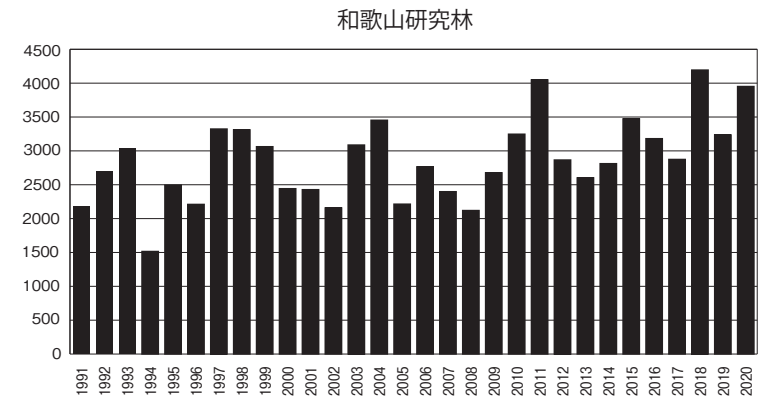

年降水量の推移（1991～2020年）

年降水量の推移（1991～2020年）

北海道研究林標茶区

北海道研究林白糖区

徳山試験地