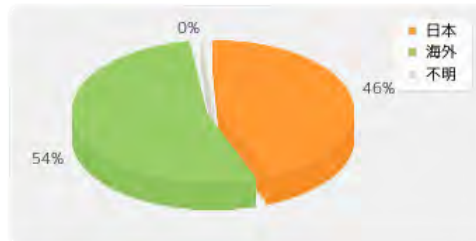

2021年度

WWWサービスの利用状況

京都大学

化学研究所

日本ヒューレット・パッカード合同会社 西川 和嗣

更新日時: 2022年4月1日 00時30分

月	訪問者	訪問数	ページ	件数	バイト
4月	8,987	21,724	135,291	461,169	31.05 GB
5月	8,546	20,121	137,879	435,252	28.83 GB
6月	9,038	19,738	124,203	431,913	19.71 GB
7月	8,755	19,583	138,703	419,187	31.29 GB
8月	8,130	19,782	182,535	461,450	52.78 GB
9月	8,537	20,485	169,981	470,965	42.94 GB
10月	8,954	21,619	156,783	496,344	31.26 GB
11月	8,883	21,095	148,034	475,037	28.95 GB
12月	8,599	19,317	143,762	450,942	28.61 GB
1月	9,157	21,116	154,130	510,264	46.97 GB
2月	9,046	19,934	151,731	491,385	62.22 GB
3月	9,215	21,500	136,916	507,151	36.27 GB
合計	105,847	246,014	1,779,948	5,611,059	440.90 GB

国内外の利用比率(2021年度)

訪問者数の推移 (2012年1月より表示)