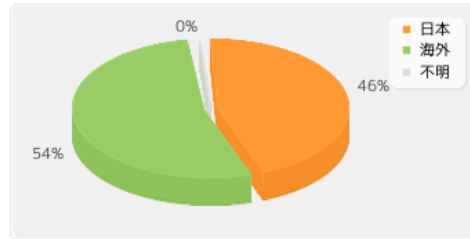

更新日時：2023年4月1日 00時30分

月	訪問者	訪問数	ページ	件数	バイト
4月	10,070	24,126	149,829	551,549	55.28 GB
5月	9,781	20,386	141,790	514,775	39.95 GB
6月	9,660	21,810	132,140	499,828	32.82 GB
7月	10,383	23,530	149,426	568,772	43.53 GB
8月	8,988	21,390	148,433	472,416	56.24 GB
9月	9,004	19,905	130,546	454,444	37.57 GB
10月	9,478	21,783	152,697	511,212	34.92 GB
11月	9,681	21,224	156,465	519,917	40.78 GB
12月	9,202	19,449	139,944	490,874	37.15 GB
1月	10,481	22,137	148,725	537,674	45.38 GB
2月	10,338	20,521	144,214	529,242	44.75 GB
3月	10,391	22,502	167,462	542,268	44.92 GB
合計	117,457	258,763	1,761,671	6,192,971	513.29 GB

国内外の利用比率（2022年度）

訪問者数の推移（2013年1月より表示）