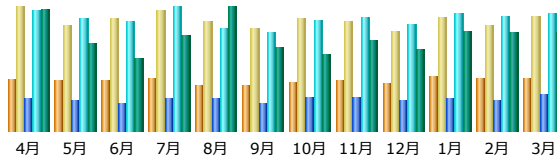

更新日時：2023年4月1日 00時30分

月	訪問者	訪問数	ページ	件数	バイト
4月	10,070	24,126	149,829	551,549	55.28 GB
5月	9,781	20,386	141,790	514,775	39.95 GB
6月	9,660	21,810	132,140	499,828	32.82 GB
7月	10,383	23,530	149,426	568,772	43.53 GB
8月	8,988	21,390	148,433	472,416	56.24 GB
9月	9,004	19,905	130,546	454,444	37.57 GB
10月	9,478	21,783	152,697	511,212	34.92 GB
11月	9,681	21,224	156,465	519,917	40.78 GB
12月	9,202	19,449	139,944	490,874	37.15 GB
1月	10,481	22,137	148,725	537,674	45.38 GB
2月	10,338	20,521	144,214	529,242	44.75 GB
3月	10,391	22,502	167,462	542,268	44.92 GB
合計	117,457	258,763	1,761,671	6,192,971	513.29 GB

国内外の利用比率（2022年度）

訪問者数の推移（2013年1月より表示）