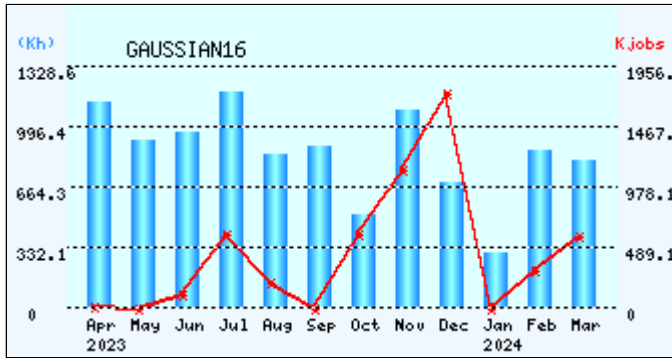

システム稼働状況

スーパーコンピュータシステム

- システム稼働時間
- 部門別利用状況
- バッチジョブ処理状況
- 応用ソフトウェア利用状況

日本ヒューレット・パッカード合同会社 福本 淳司、大久保 宏一、上原 英也、西川 和嗣

● 応用ソフトウェア利用時間 (ジョブ件数とCPU時間)

ジョブ件数とCPU時間

ジョブ件数とCPU時間

ジョブ件数とCPU時間

ジョブ件数とCPU時間

ジョブ件数とCPU時間