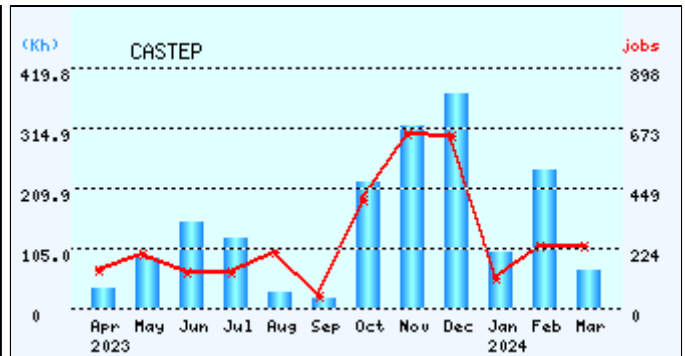

システム稼働状況

スーパーコンピュータシステム

- システム稼働時間
- 部門別利用状況
- バッチジョブ処理状況
- 応用ソフトウェア利用状況

日本ヒューレット・パッカード合同会社 福本 淳司、大久保 宏一、上原 英也、西川 和嗣

● 応用ソフトウェア利用時間 (ジョブ件数とCPU時間)

ジョブ件数とCPU時間

ジョブ件数とCPU時間

ジョブ件数とCPU時間

ジョブ件数とCPU時間

ジョブ件数とCPU時間