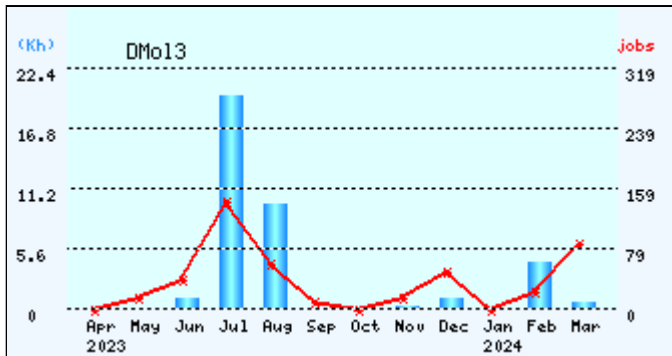

システム稼働状況

スーパーコンピュータシステム

- システム稼働時間
- 部門別利用状況
- バッチジョブ処理状況
- 応用ソフトウェア利用状況

日本ヒューレット・パッカード合同会社 福本 淳司、大久保 宏一、上原 英也、西川 和嗣

● 応用ソフトウェア利用時間 (ジョブ件数とCPU時間)

ジョブ件数とCPU時間

ジョブ件数とCPU時間

ジョブ件数とCPU時間

ジョブ件数とCPU時間

ジョブ件数とCPU時間