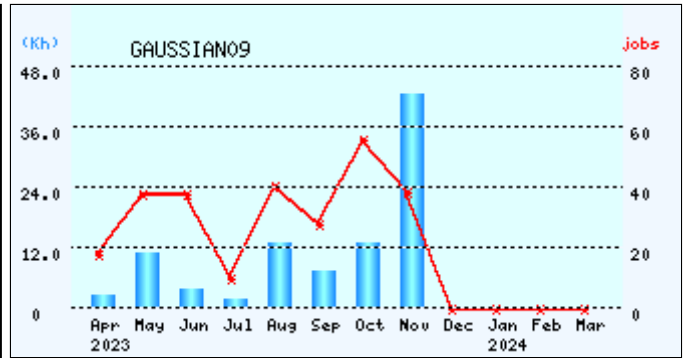

システム稼働状況

スーパーコンピュータシステム

- システム稼働時間
- 部門別利用状況
- バッチジョブ処理状況
- 応用ソフトウェア利用状況

日本ヒューレット・パッカード合同会社 福本 淳司、大久保 宏一、上原 英也、西川 和嗣

● 応用ソフトウェア利用時間 (ジョブ件数とCPU時間)

ジョブ件数とCPU時間

ジョブ件数とCPU時間

ジョブ件数とCPU時間

ジョブ件数とCPU時間

ジョブ件数とCPU時間