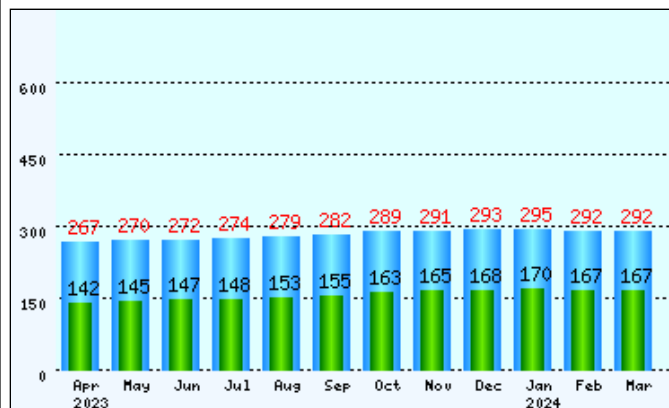

システム稼働状況

スーパーコンピュータシステム

- ☐ システム稼働時間
- ☒ 部門別利用状況
- ☐ バッチジョブ処理状況
- ☐ 応用ソフトウェア利用状況

日本ヒューレット・パカード合同会社 福本 淳司、大久保 宏一、上原 英也、西川 和嗣

● 利用者数の月別推移

項番	部局名	利用者 (人)	計算ノード 利用者数	アプリ 登録者数
1	化学研究所	142	(50)	(14)
2	エネルギー理工学研究所	5	(5)	(3)
3	生存圏研究所			
4	防災研究所	1		
5	宇治地区事務部			
6	理学研究科・理学部	18	(15)	(12)
7	医学研究科・医学部			
8	附属病院			
9	医生物学研究所	1	(1)	
10	薬学研究科・薬学部	5	(5)	(2)
11	工学研究科・工学部	44	(22)	(13)
12	エネルギー科学研究科	2	(2)	(2)
13	農学研究科・農学部	6	(5)	(1)
14	総合人間学部			
15	人間・環境学研究科	4	(2)	(1)
16	経済研究所			
17	数理解析研究所			
18	情報学研究科			
19	生命科学研究科	3	(3)	
20	地球環境学堂・学舎	1	(1)	
21	学術情報メディアセンター			
22	生態学研究センター			
23	高等研究院	6	(6)	(4)
24	次世代開拓研究ユニット			
25	先端医工学研究ユニット			
26	触媒・電池元素戦略ユニット			
27	iPS細胞研究所			
28	ウイルス研究所			
29	福井謙一記念研究センター	1	(1)	
30	産官学連携本部	1	(1)	(1)
31	学際融合教育研究推進センター			
32	その他	54	(50)	

(人) 利用者数 ■ (Email利用者) ■ (計算ノード利用者)